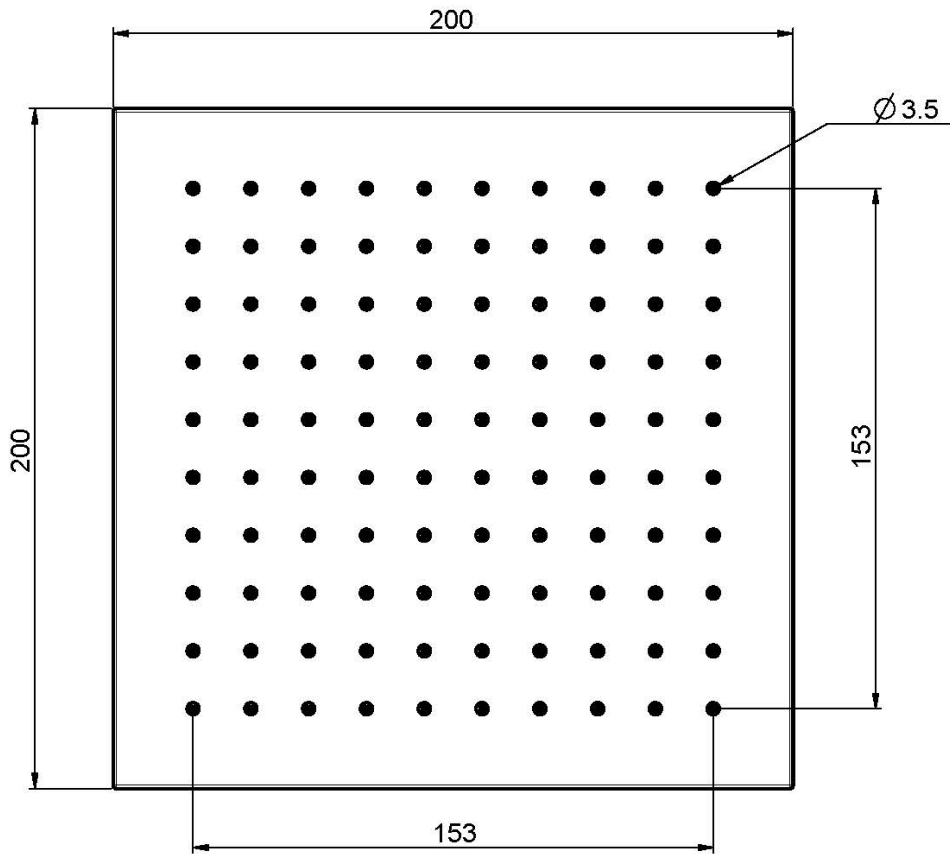

This drawing is the property of FIMA Carlo Frattini. Any complete or partial reproduction, or any transmission to third party without FIMA Carlo Frattini authorization is forbidden.