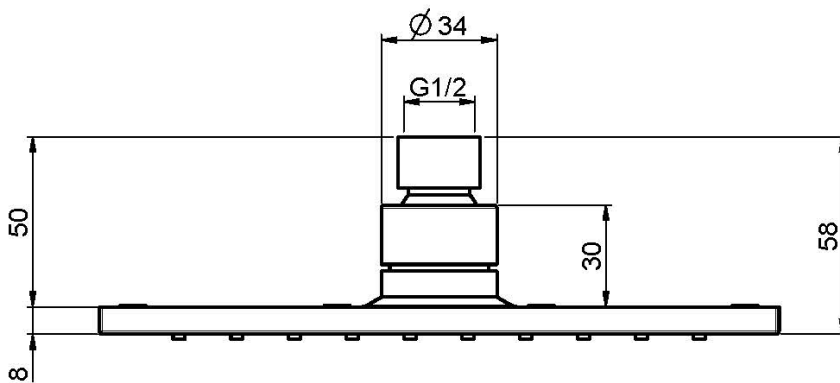

This drawing is the property of FIMA Carlo Frattini. Any complete or partial reproduction, or any transmission to third party without FIMA Carlo Frattini authorization is forbidden.