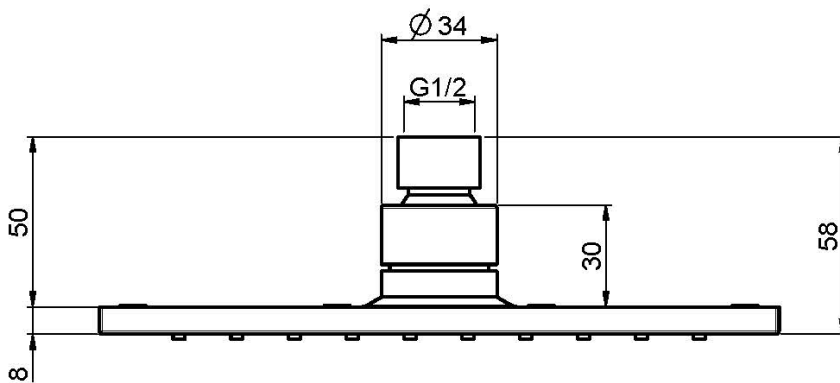

Код F2620/2

MESSING KOPFBRAUSE

- 200x200 mm

Finishes

ИЗОБРАЖЕНИЕ

Общие условия продажи в нашем действующем прайс-листе.

This drawing is the property of FIMA Carlo Frattini. Any complete or partial reproduction, or any transmission to third party without FIMA Carlo Frattini authorization is forbidden.