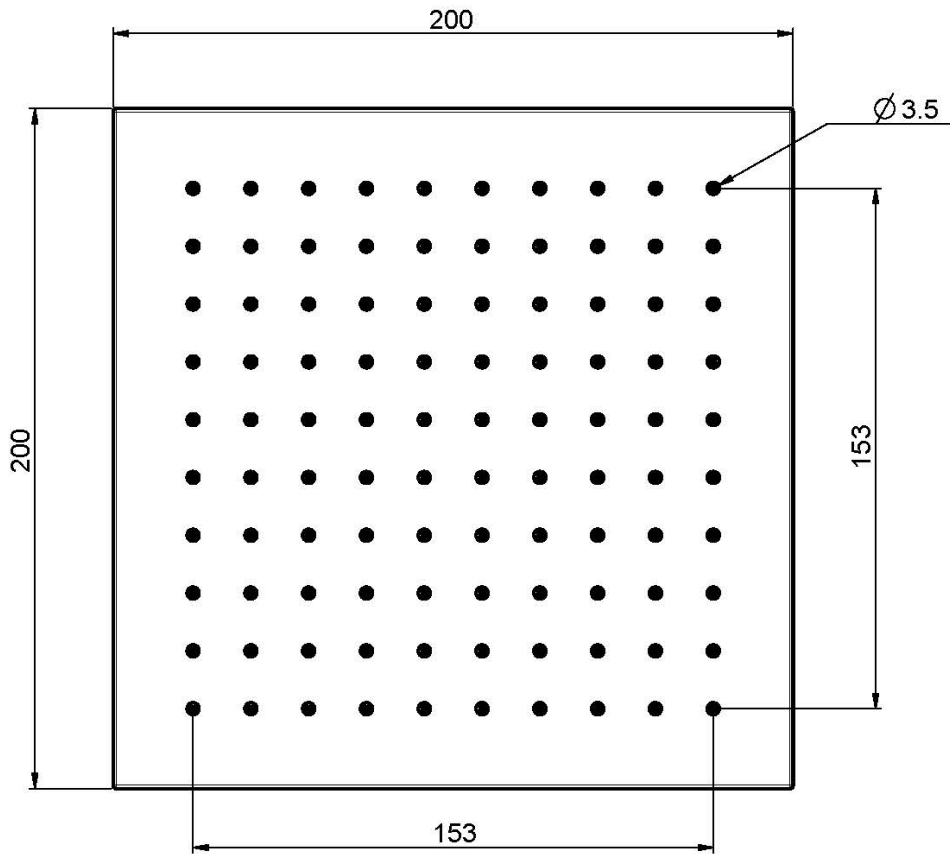

Код F2620/2

MESSING KOPFBRAUSE

- 200x200 mm

Finishes

ИЗОБРАЖЕНИЕ

Общие условия продажи в нашем действующем прайс-листе.

This drawing is the property of FIMA Carlo Frattini. Any complete or partial reproduction, or any transmission to third party without FIMA Carlo Frattini authorization is forbidden.