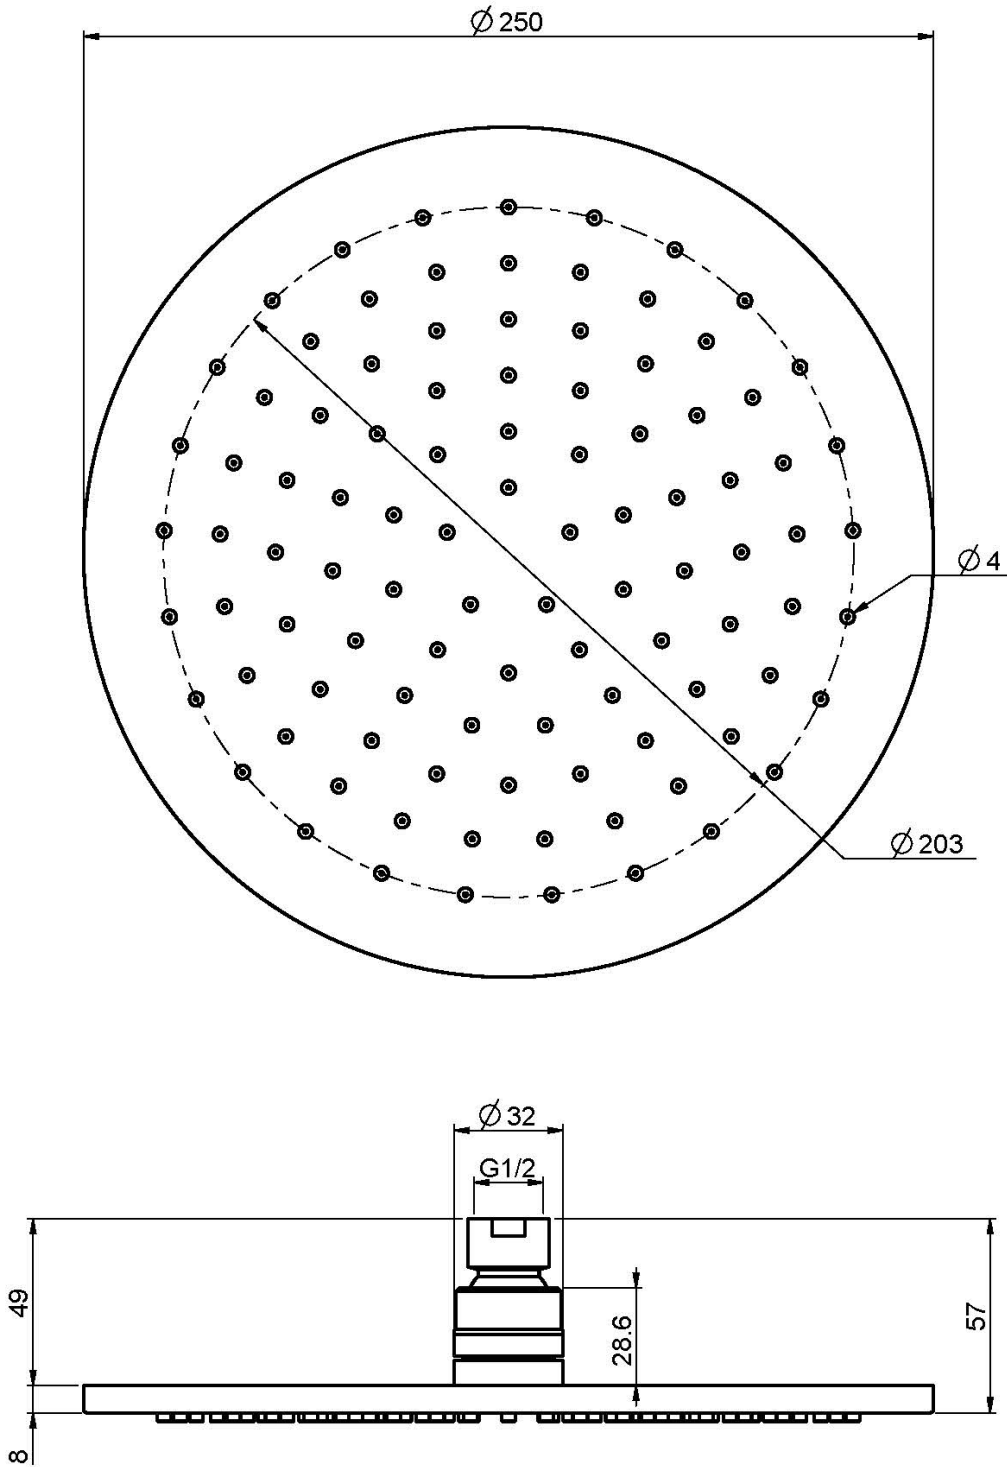

This drawing is the property of FIMA Carlo Frattini. Any complete or partial reproduction, or any transmission to third party without FIMA Carlo Frattini authorization is forbidden.