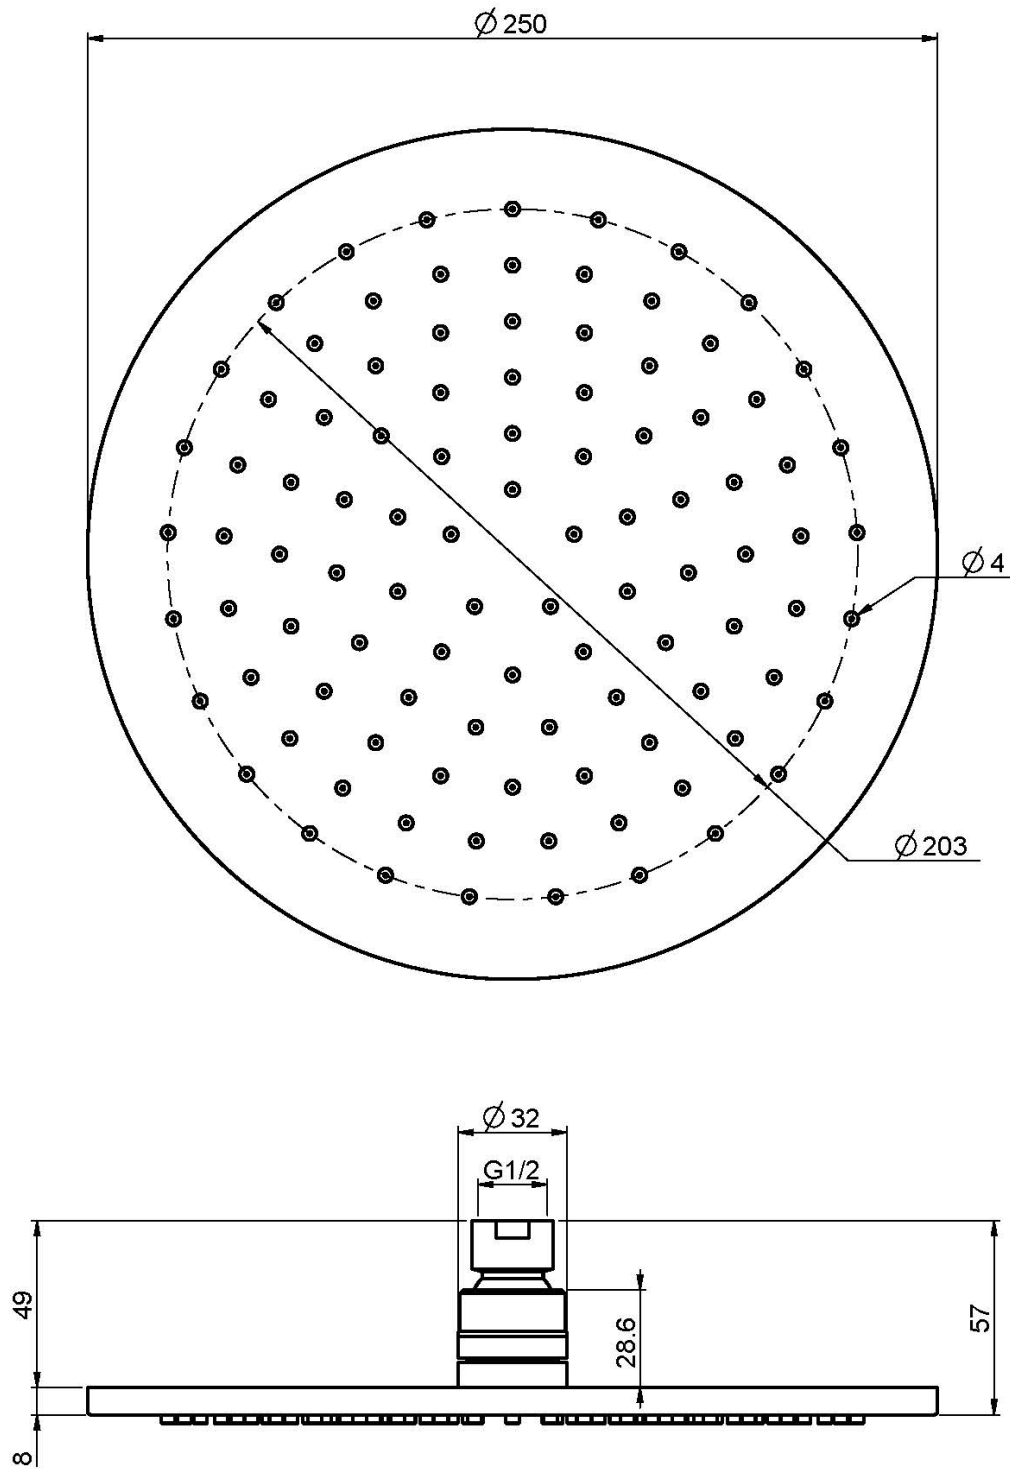

This drawing is the property of FIMA Carlo Frattini. Any complete or partial reproduction, or any transmission to third party without FIMA Carlo Frattini authorization is forbidden.