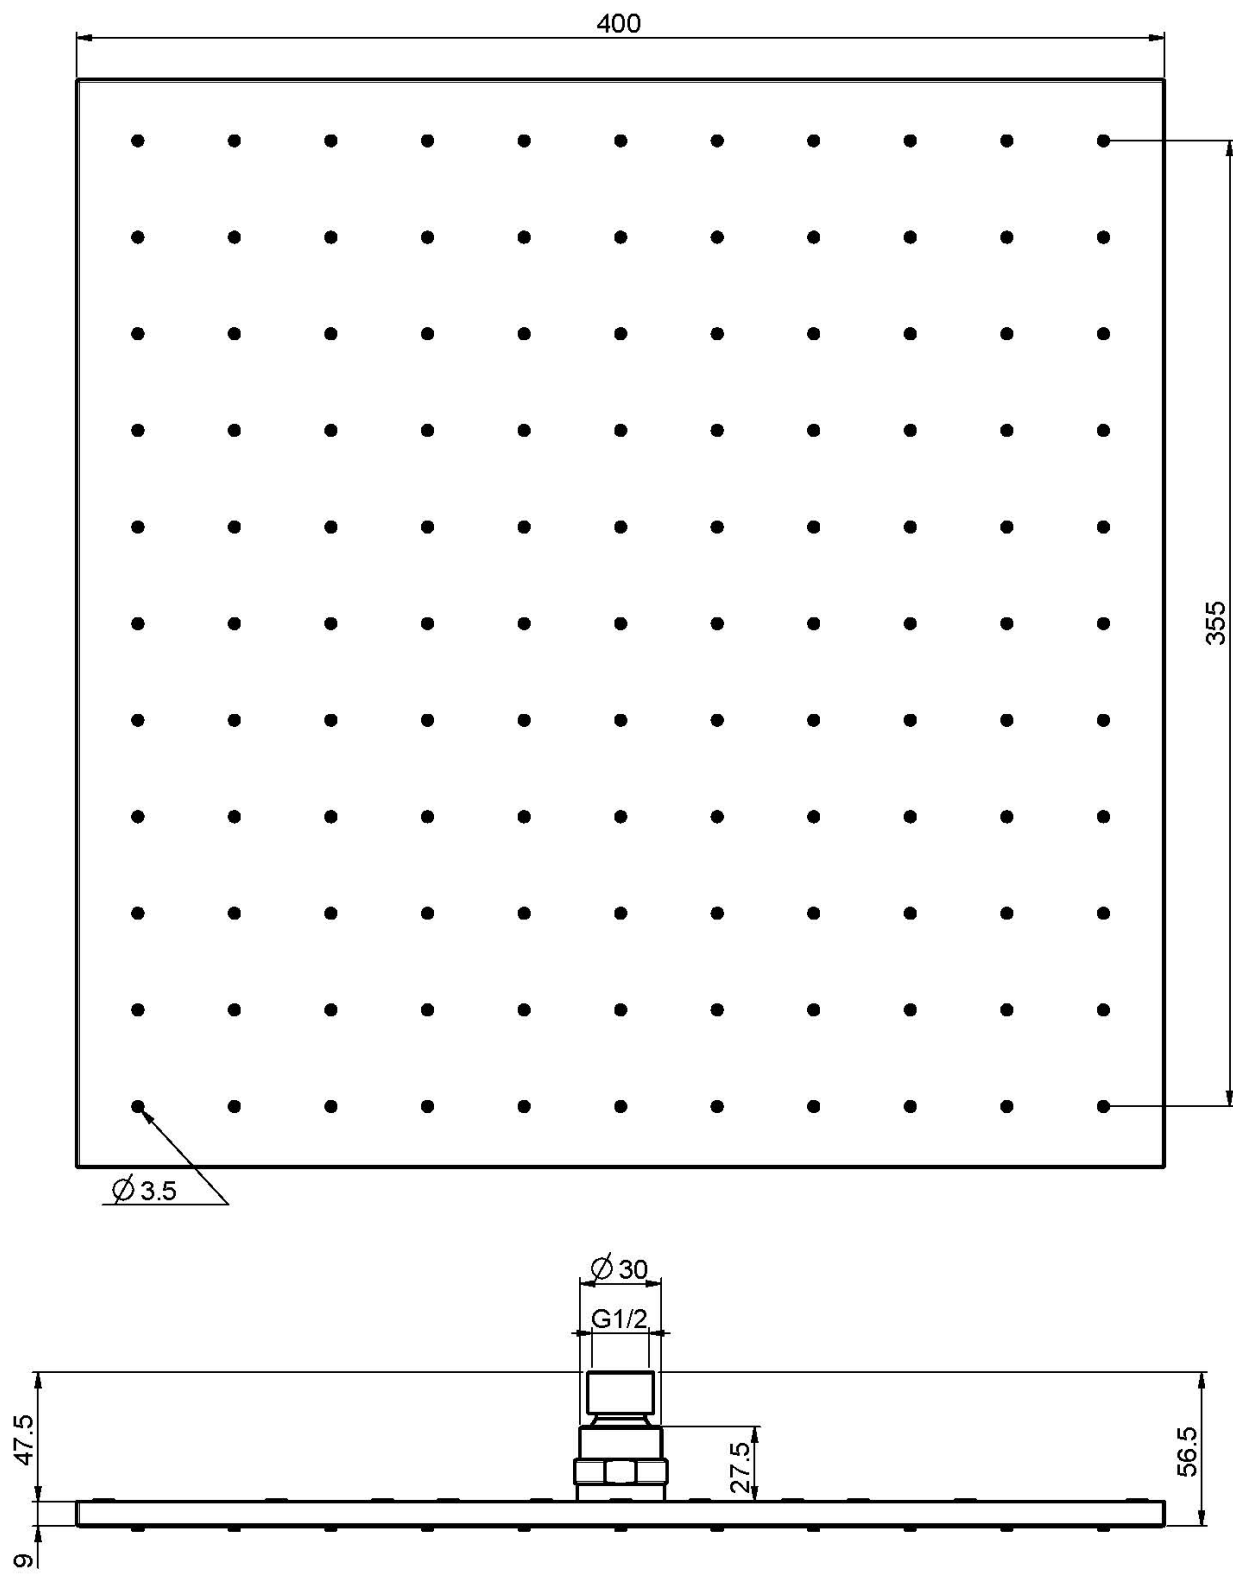

This drawing is the property of FIMA Carlo Frattini. Any complete or partial reproduction, or any transmission to third party without FIMA Carlo Frattini authorization is forbidden.