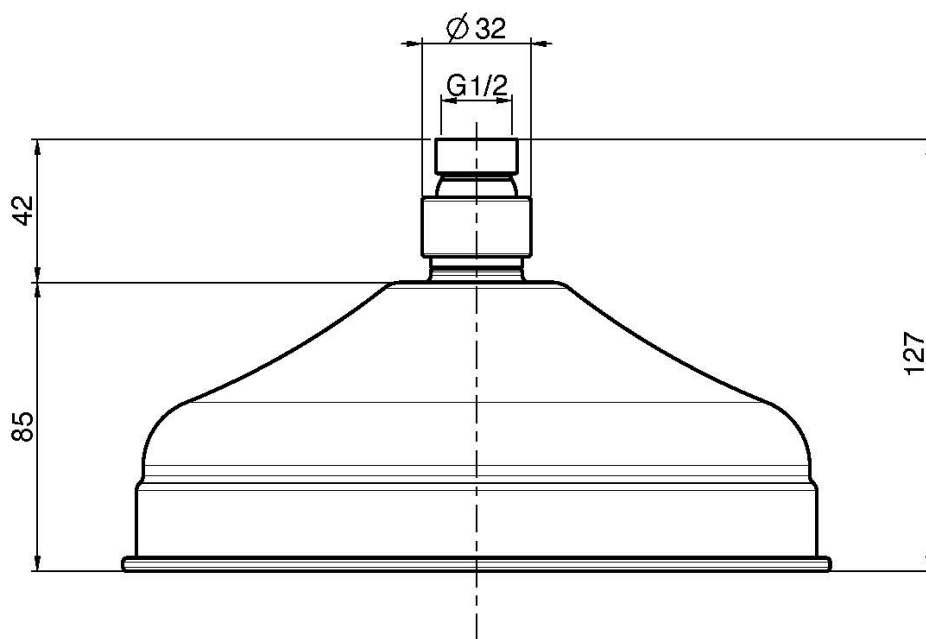

Код F2071/2

MESSING KOPFBRAUSE

• Ø 200 mm

ИЗОБРАЖЕНИЕ

Finishes

-  ХРОМ
CR
-  BRUSHED NICKEL
SN
-  ЗОЛОТО
OR
-  БРАШИРОВАННОЕ ЗОЛОТО
OS
-  OLD BRONZE
BR
-  АНТИЧНАЯ МЕДЬ
RA

Общие условия продажи в нашем действующем прайс-листе.