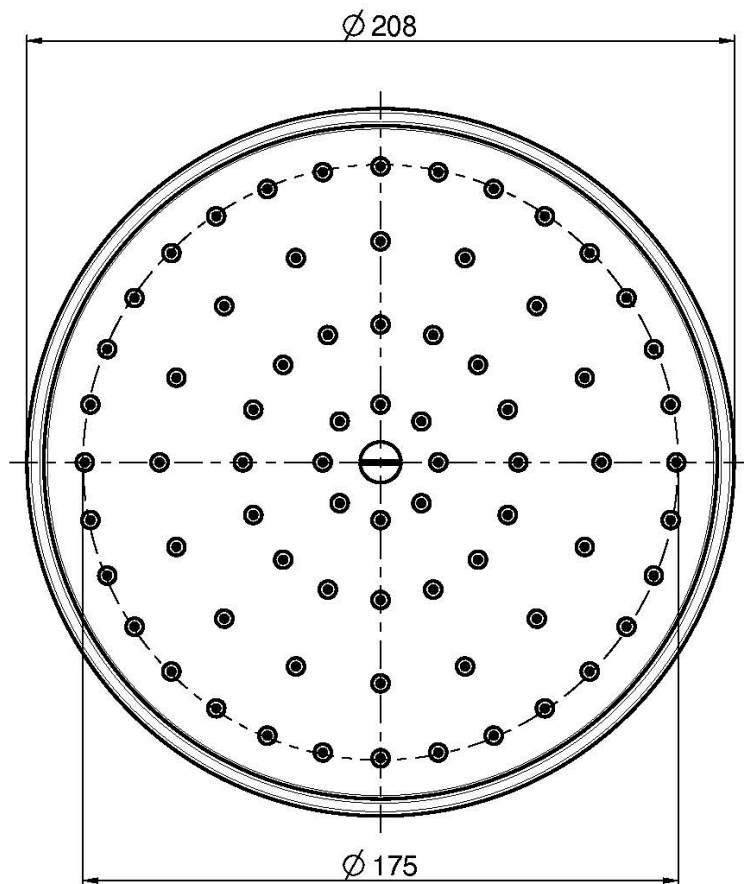

Код F2071/2

MESSING KOPFBRAUSE

• Ø 200 mm

ИЗОБРАЖЕНИЕ

Finishes

-  ХРОМ
CR
-  BRUSHED NICKEL
SN
-  ЗОЛОТО
OR
-  БРАШИРОВАННОЕ ЗОЛОТО
OS
-  OLD BRONZE
BR
-  АНТИЧНАЯ МЕДЬ
RA

Общие условия продажи в нашем действующем прайс-листе.