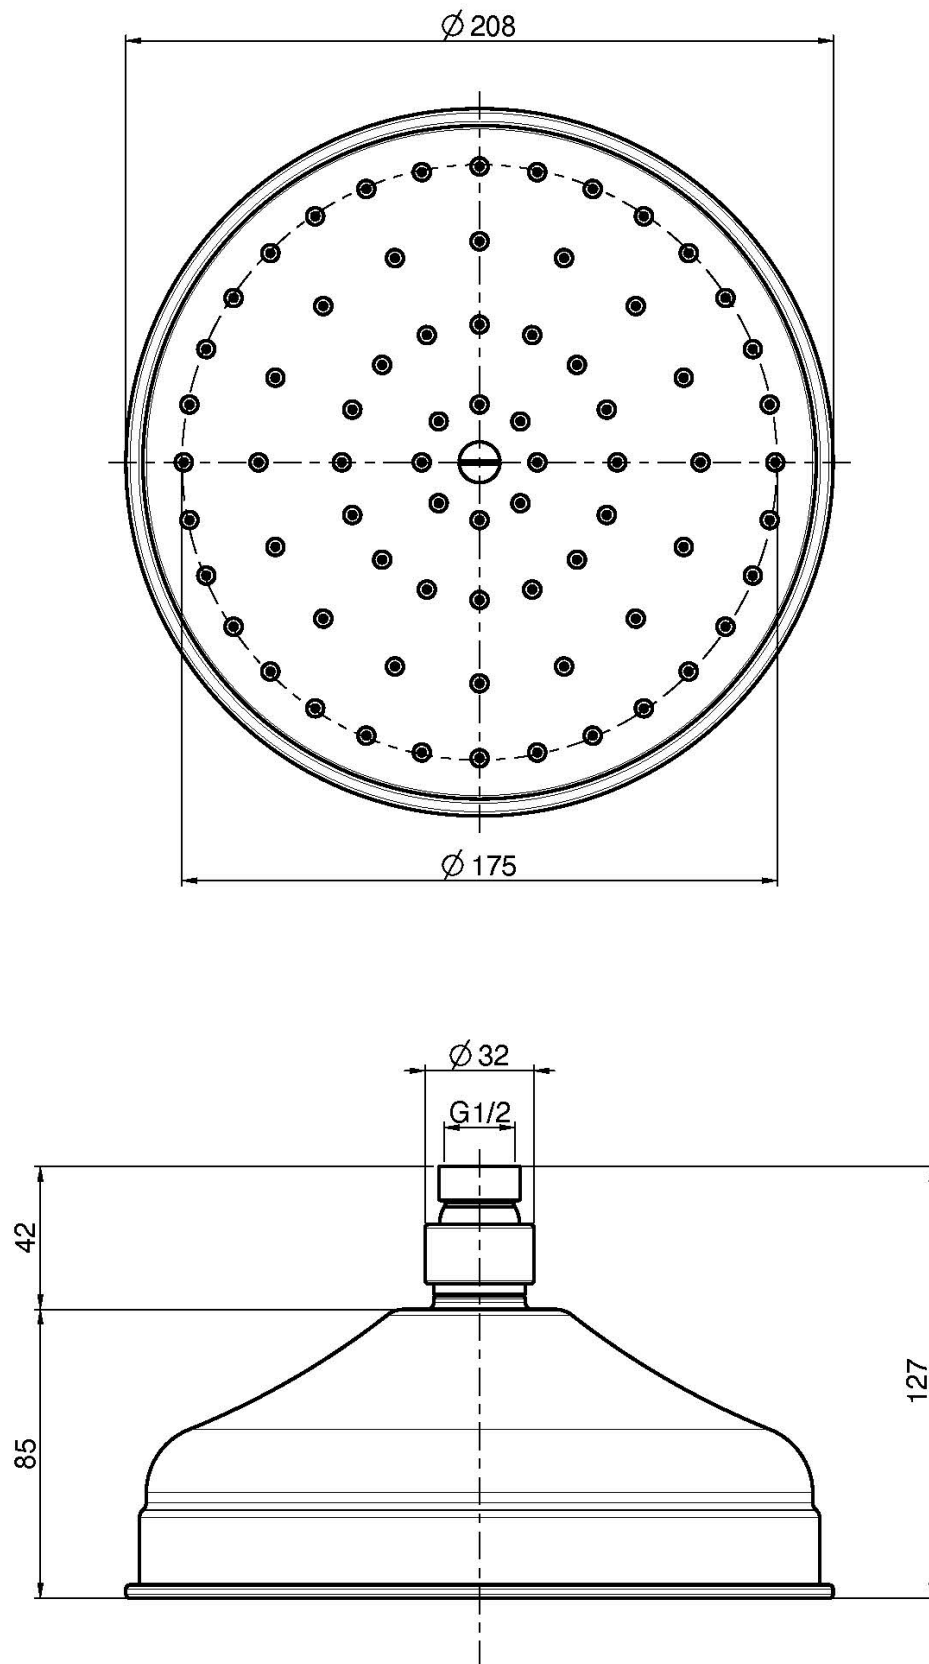

Code F2071/2

MESSING KOPFBRAUSE

• Ø 200 mm

Finishes

-  CHROM
CR
-  NICKEL GEBÜRSTET
SN
-  GOLD
OR
-  GOLD GEBÜRSTET
OS
-  BRONZE
BR
-  ALTE KUPFER
RA

BILD

Siehe die allgemeinen Verkaufsbedingungen auf unserer
geltenden Preisliste