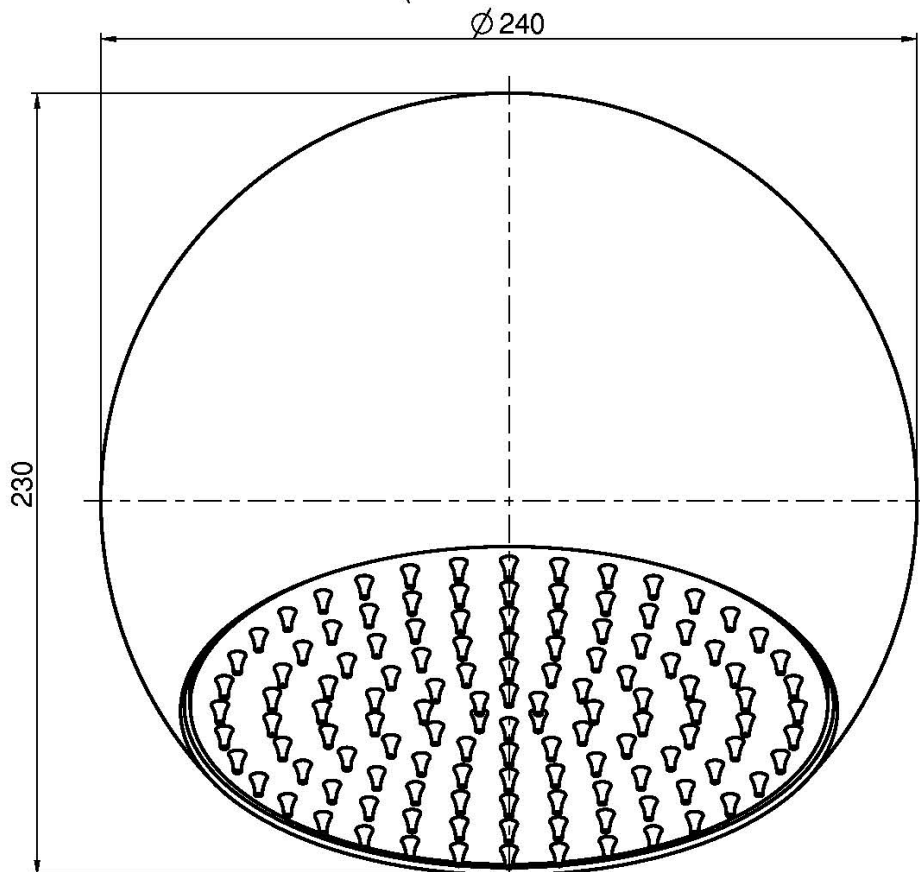

This drawing is the property of FIMA Carlo Frattini. Any complete or partial reproduction, or any transmission to third party without FIMA Carlo Frattini authorization is forbidden.