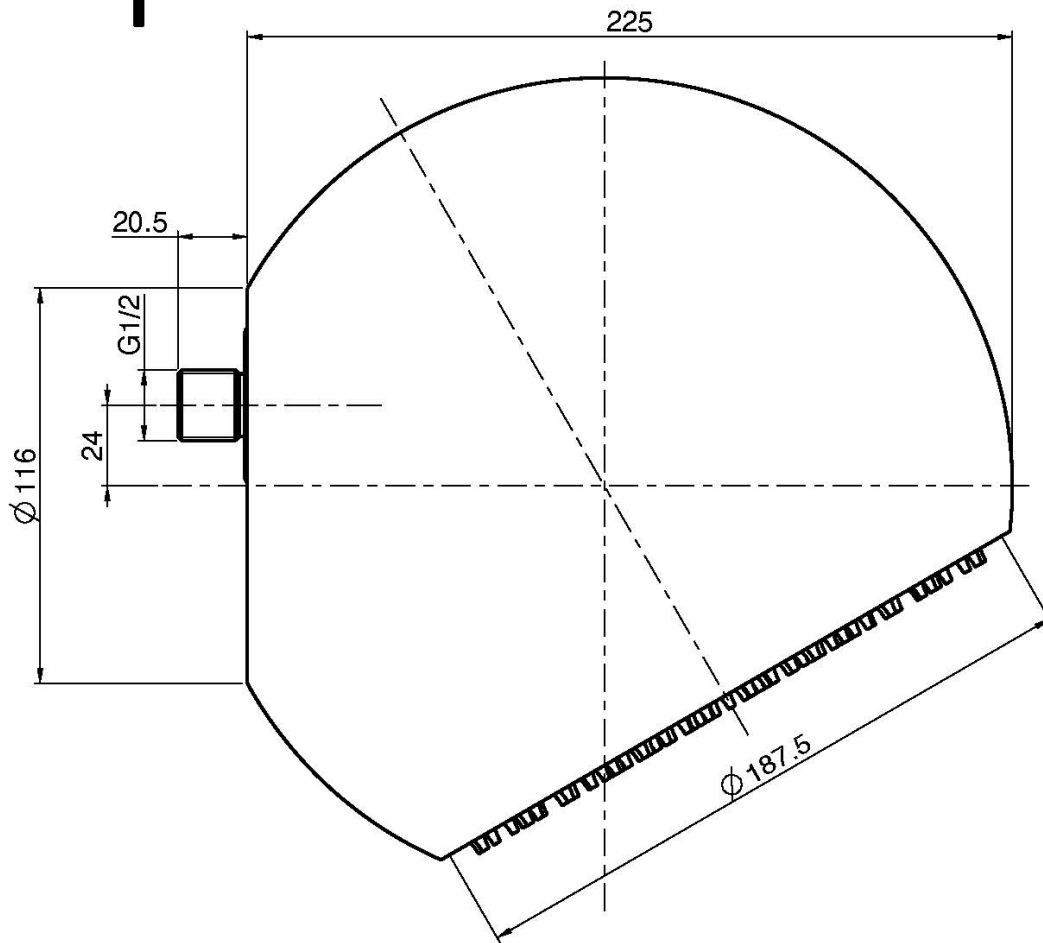

This drawing is the property of FIMA Carlo Frattini. Any complete or partial reproduction, or any transmission to third party without FIMA Carlo Frattini authorization is forbidden.