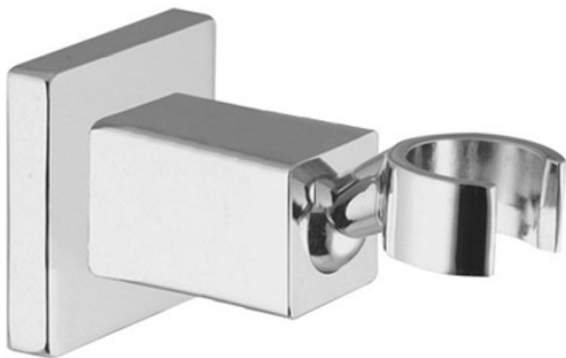

Code F2204

MESSINGWANDHALTERUNG

BILD

Finishes

-  CHROM
CR
-  GOLD
OR
-  GOLD GEBÜRSTET
OS
-  NICKEL GEBÜRSTET
SN
-  SCHWARZCHROM
CN
-  SCHWARZCHROM GEBÜRSTET
CS
-  WEISSMATT
BS
-  SCHWARZMATT
NS
-  GOLD
OR
-  GOLD GEBÜRSTET
OS