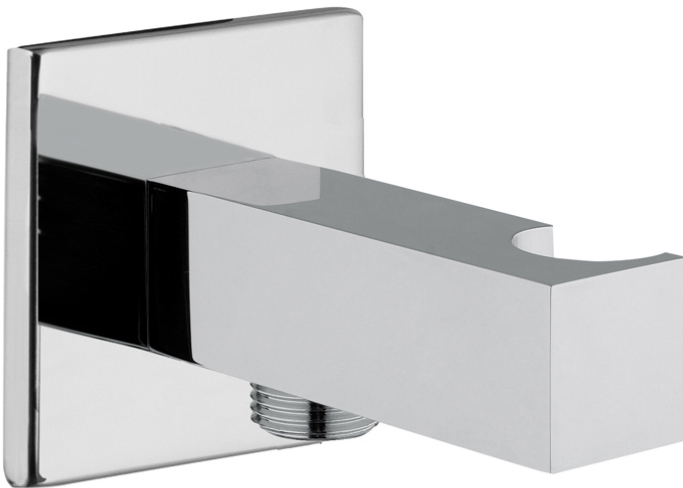

Code F2438N

**MESSINGWANDHALTERUNG MIT
WANDANSCHLUSSBOGEN 1/2"**

BILD

Finishes

-  CHROM
CR
-  HL
-  HS
-  ZL
-  ZS
-  NICKEL GEBÜRSTET
SN
-  SCHWARZCHROM
CN
-  SCHWARZCHROM GEBÜRSTET
CS
-  WEISSMATT
BS
-  SCHWARZMATT
NS
-  GOLD
OR
-  GOLD GEBÜRSTET
OS