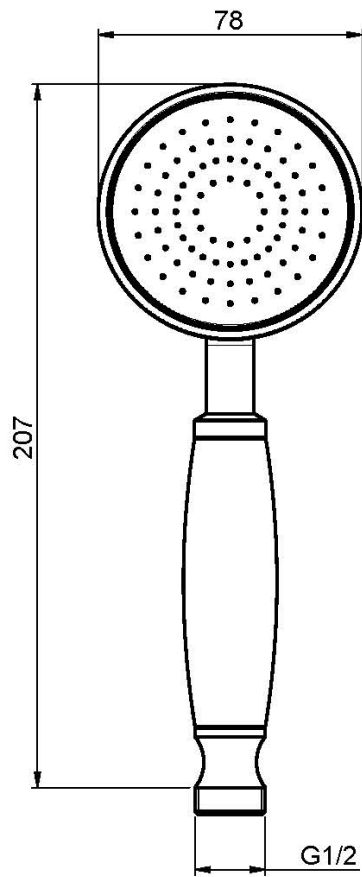

Code F2059

**METALLHANDBRAUSE**

BILD

Finishes

-  CHROM  
CR
-  NICKEL GEBÜRSTET  
SN
-  GOLD  
OR
-  GOLD GEBÜRSTET  
OS
-  BRONZE  
BR
-  ALTE KUPFER  
RA

Siehe die allgemeinen Verkaufsbedingungen auf unserer  
geltenden Preisliste