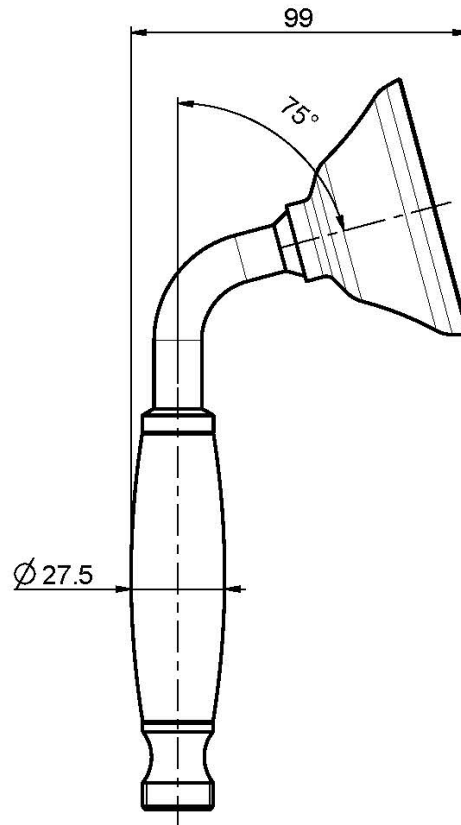

Code F2059

**METALLHANDBRAUSE**

BILD

Finishes

-  CHROM  
CR
-  NICKEL GEBÜRSTET  
SN
-  GOLD  
OR
-  GOLD GEBÜRSTET  
OS
-  BRONZE  
BR
-  ALTE KUPFER  
RA

Siehe die allgemeinen Verkaufsbedingungen auf unserer  
geltenden Preisliste