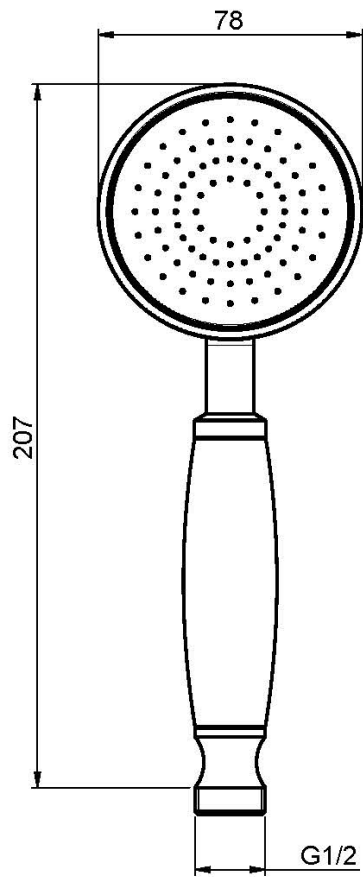

Code F2059

**METALLHANDBRAUSE**

BILD

Finishes

-  CHROM  
CR
-  NICKEL GEBÜRSTET  
SN
-  GOLD  
OR
-  GOLD GEBÜRSTET  
OS
-  BRONZE  
BR
-  ALTE KUPFER  
RA

Siehe die allgemeinen Verkaufsbedingungen auf unserer  
geltenden Preisliste