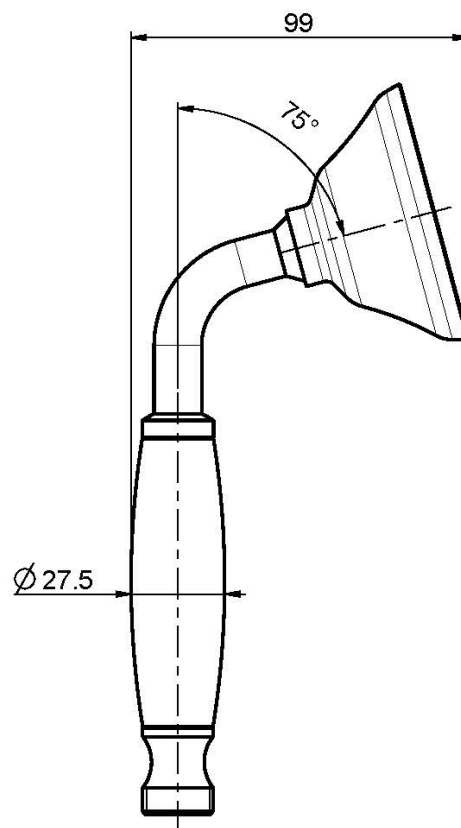

Code F2059

**METALLHANDBRAUSE**

BILD

Finishes

-  CHROM  
CR
-  NICKEL GEBÜRSTET  
SN
-  GOLD  
OR
-  GOLD GEBÜRSTET  
OS
-  BRONZE  
BR
-  ALTE KUPFER  
RA

Siehe die allgemeinen Verkaufsbedingungen auf unserer  
geltenden Preisliste