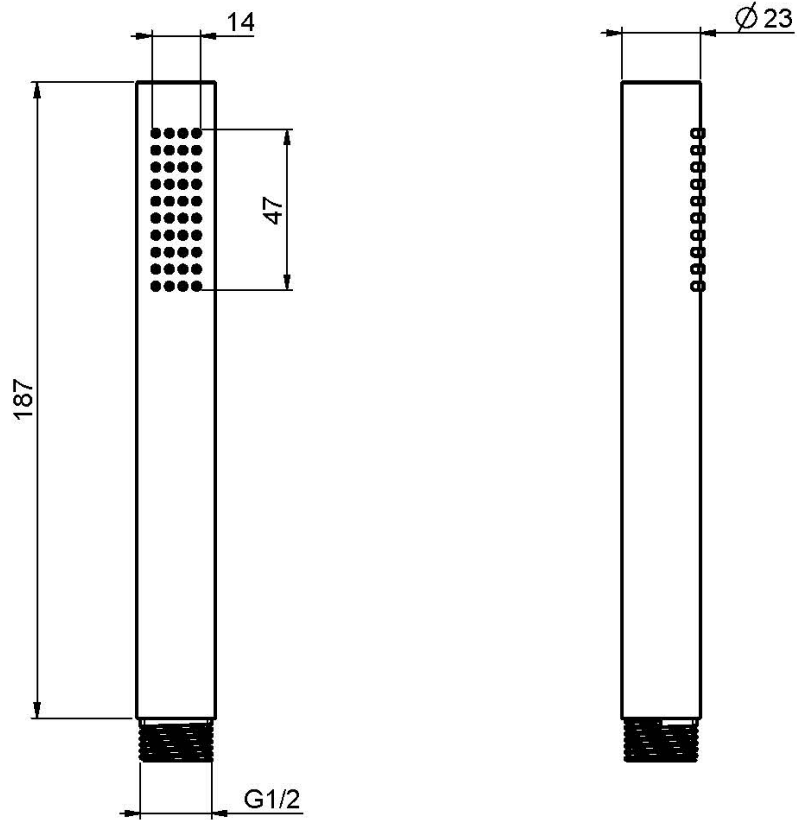

Code F20670T

METALLHANDBRAUSE

BILD

Finishes

-  CHROM
CR
-  HL
-  HS
-  ZL
-  ZS
-  NICKEL GEBÜRSTET
SN
-  SCHWARZCHROM
CN
-  SCHWARZCHROM GEBÜRSTET
CS
-  GOLD
OR
-  GOLD GEBÜRSTET
OS

Siehe die allgemeinen Verkaufsbedingungen auf unserer
geltenden Preisliste