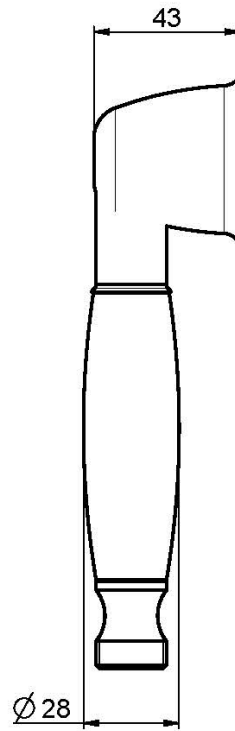

Код F2049

METALLHANDBRAUSE

ИЗОБРАЖЕНИЕ

Finishes

-  ХРОМ
CR
-  BRUSHED NICKEL
SN
-  ЗОЛОТО
OR
-  БРАШИРОВАННОЕ ЗОЛОТО
OS
-  OLD BRONZE
BR
-  АНТИЧНАЯ МЕДЬ
RA

Общие условия продажи в нашем действующем прайс-листе.