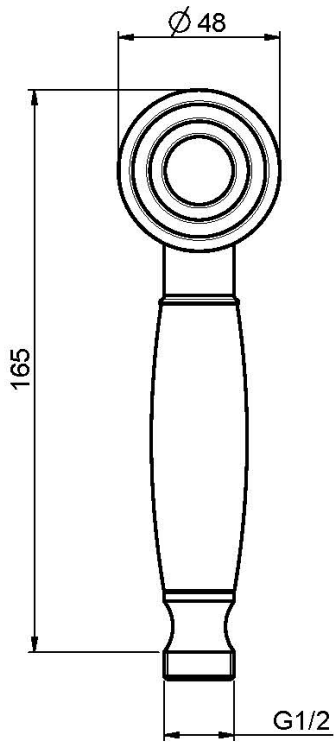

Код F2049

METALLHANDBRAUSE

ИЗОБРАЖЕНИЕ

Finishes

-  ХРОМ
CR
-  BRUSHED NICKEL
SN
-  ЗОЛОТО
OR
-  БРАШИРОВАННОЕ ЗОЛОТО
OS
-  OLD BRONZE
BR
-  АНТИЧНАЯ МЕДЬ
RA

Общие условия продажи в нашем действующем прайс-листе.