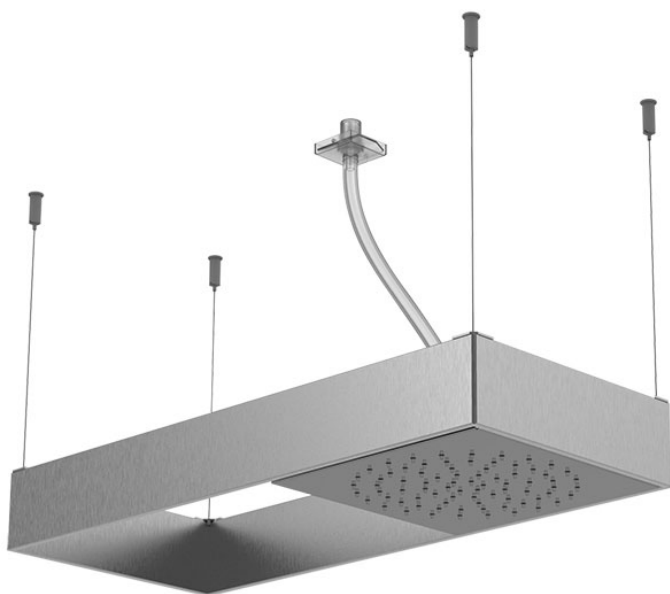

Код F2993S

MOOVE KOPFBRAUSE MIT EDELSTAHL GEBÜRSTETEN RAHMEN

- hängende rechteckiger Rahmen mit Edelstahlkabeln
- rechteckige Rahmen aus Metall
- höhenverstellbare Stahlkabel
- Schlauch aus transparentem Silicon (Alternative Chromalux Schlauch F2990)
- Module verstellbar
- Regenstrahl
- easy clean system
- die Oberflächen beziehen sich auf die verstellbare Module

Finishes

X POM
CR

INOX
INOX

ИЗОБРАЖЕНИЕ

Общие условия продажи в нашем действующем прайс-листе.