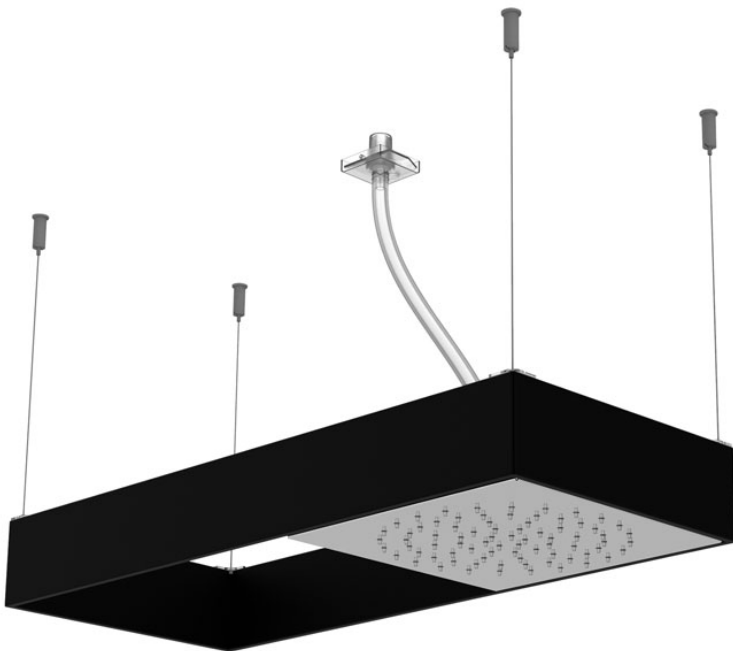

Code F2993N

MOOVE KOPFBRAUSE MIT SCHWARZMATT RAHMEN

- rechteckige Rahmen aus Metall in schwarz
- hängende rechteckiger Rahmen mit Edelstahlkabeln
- höhenverstellbare Stahlkabel
- Schlauch aus transparentem Silicon (Alternative Chromalux Schlauch F2990)
- Regenstrahl
- easy clean system
- die Oberflächen beziehen sich auf die verstellbare Module

Finishes

CHROM
CR

INOX
INOX

BILD

Siehe die allgemeinen Verkaufsbedingungen auf unserer
geltenden Preisliste