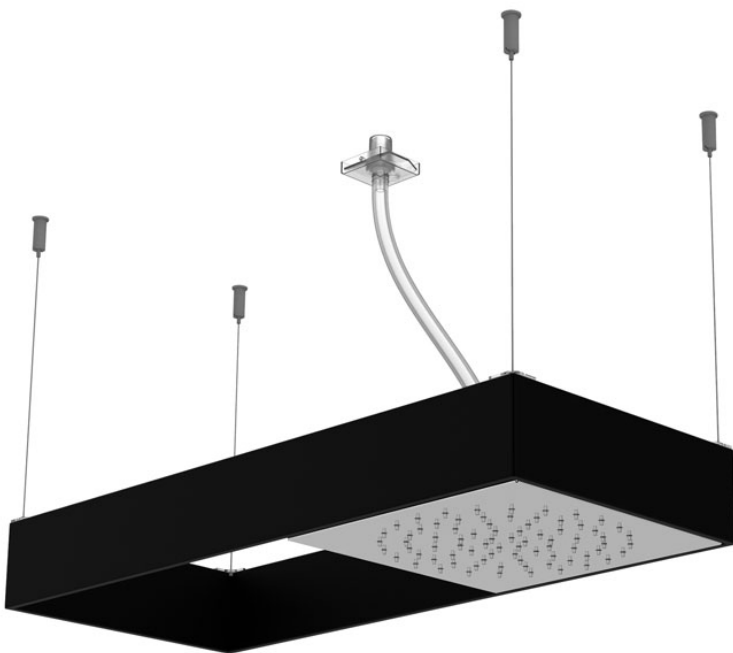

Код F2993N

MOOVE KOPFBRAUSE MIT SCHWARZMATT RAHMEN

- rechteckige Rahmen aus Metall in schwarz
- hängende rechteckiger Rahmen mit Edelstahlkabeln
- höhenverstellbare Stahlkabel
- Schlauch aus transparentem Silicon (Alternative Chromalux Schlauch F2990)
- Regenstrahl
- easy clean system
- die Oberflächen beziehen sich auf die verstellbare Module

Finishes

- X POM
  CR
- INOX
  INOX

ИЗОБРАЖЕНИЕ

Общие условия продажи в нашем действующем прайс-листе.