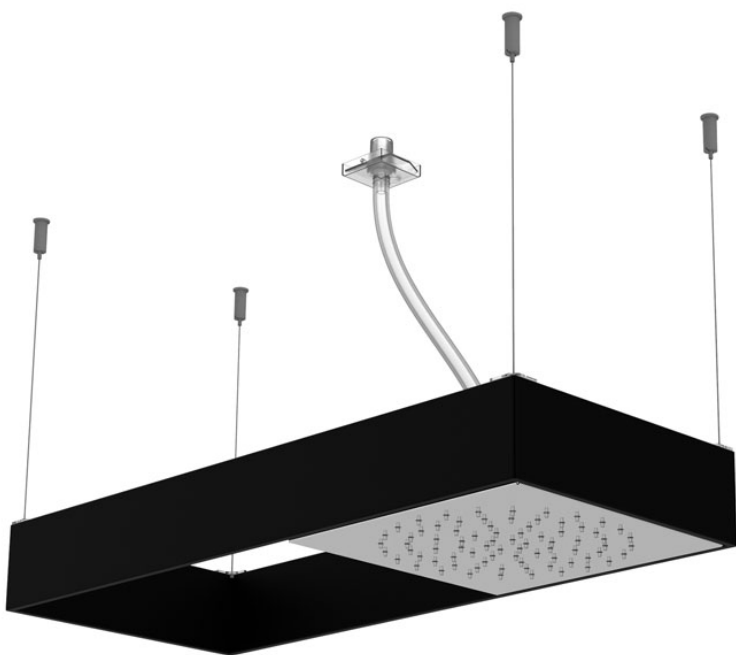

Код F2993N

MOOVE KOPFBRAUSE MIT SCHWARZMATT RAHMEN

- rechteckige Rahmen aus Metall in schwarz
- hängende rechteckiger Rahmen mit Edelstahlkabeln
- höhenverstellbare Stahlkabel
- Schlauch aus transparentem Silicon (Alternative Chromalux Schlauch F2990)
- Regenstrahl
- easy clean system
- die Oberflächen beziehen sich auf die verstellbare Module

Finishes

XPOM
CR

INOX
INOX

ИЗОБРАЖЕНИЕ

Общие условия продажи в нашем действующем прайс-листе.