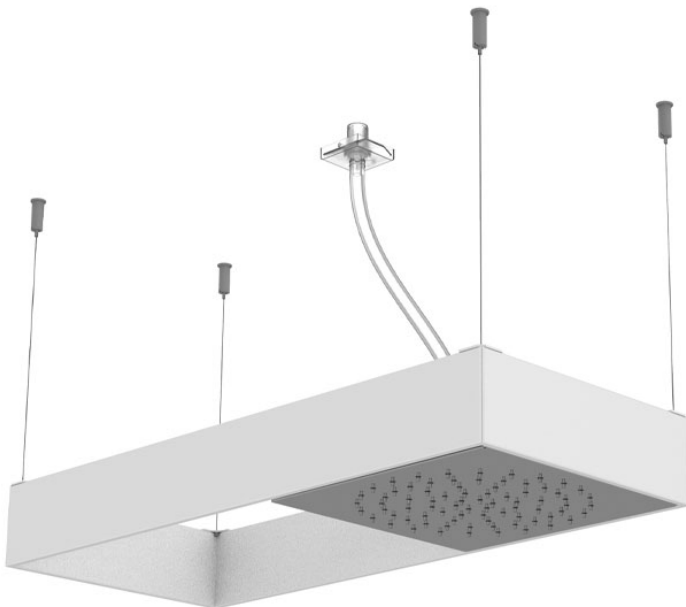

Code F2993B

MOOVE KOPFBRAUSE MIT WEISSMATT RAHMEN

- rechteckiger Rahmen aus Metall in weiss
- hängende rechteckiger Rahmen mit Edelstahlkabeln
- höhenverstellbare Stahlkabel
- Schlauch aus transparentem Silicon (Alternative Chromalux Schlauch F2990)
- Regenstrahl
- easy clean system
- die Oberflächen beziehen sich auf die verstellbare Module

Finishes

CHROM
CR

INOX
INOX

BILD

Siehe die allgemeinen Verkaufsbedingungen auf unserer
geltenden Preisliste