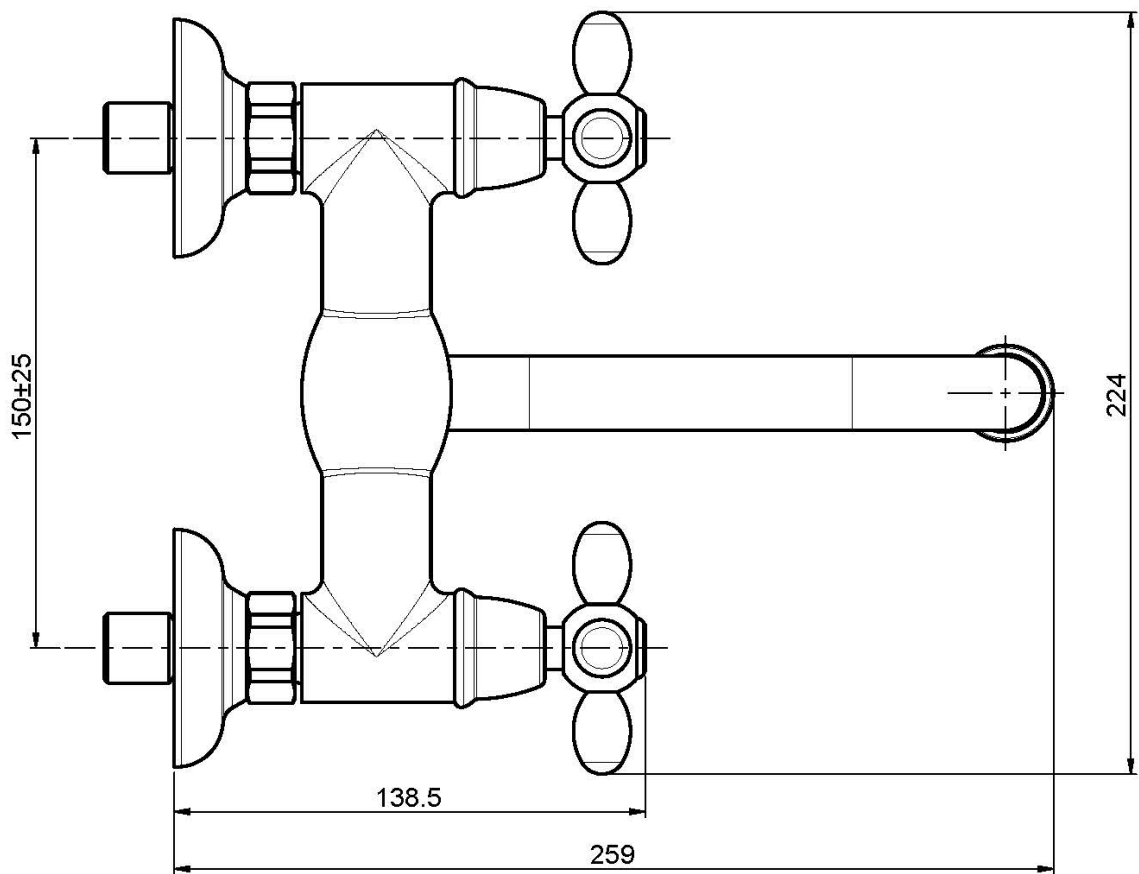

Code F5006

OLIVIA WANDWASCHTISCHBATTERIE

- Nr. 2 Exzenteranschlüsse 1/2"
- drehbarer Auslauf

Finishes

-  CHROM
CR
-  NICKEL GEBÜRSTET
SN
-  GOLD
OR
-  BRONZE
BR
-  ALTE KUPFER
RA

BILD

Siehe die allgemeinen Verkaufsbedingungen auf unserer
geltenden Preisliste