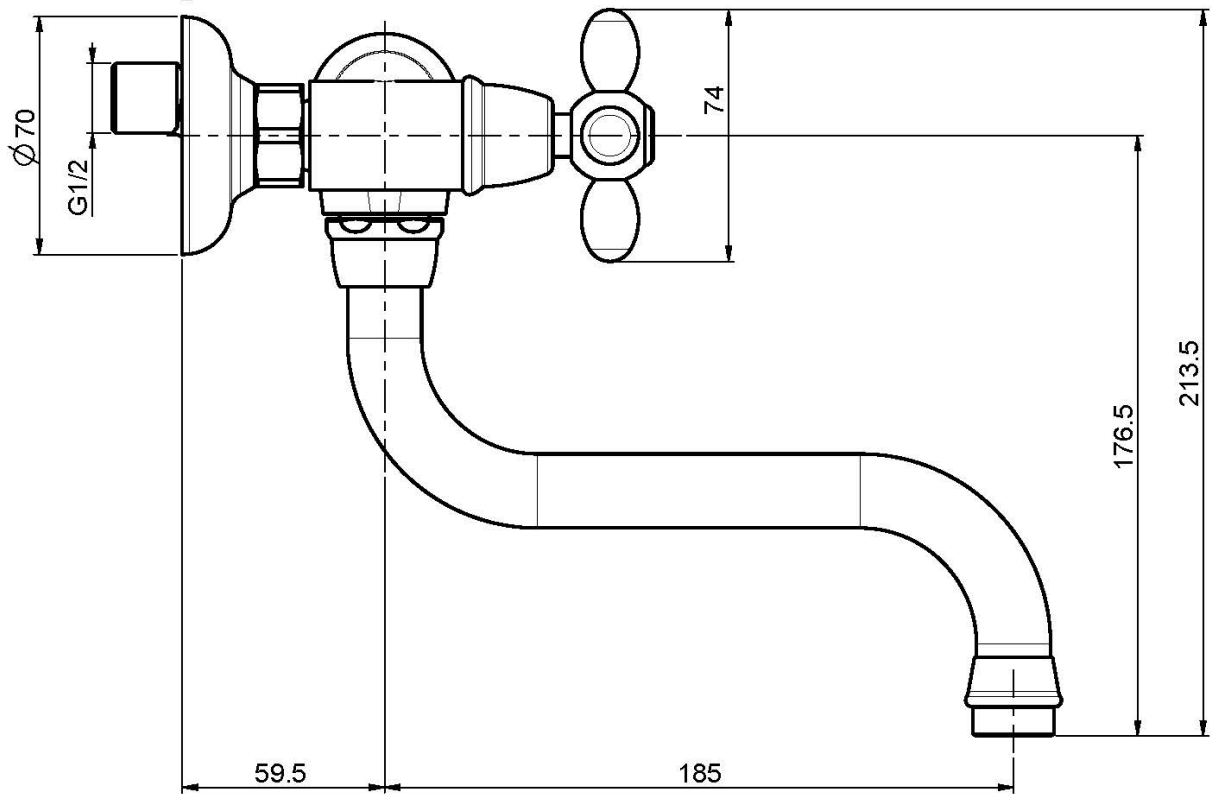

Code F5006

OLIVIA WANDWASCHTISCHBATTERIE

- Nr. 2 Exzenteranschlüsse 1/2"
- drehbarer Auslauf

Finishes

-  CHROM
CR
-  NICKEL GEBÜRSTET
SN
-  GOLD
OR
-  BRONZE
BR
-  ALTE KUPFER
RA

BILD

Siehe die allgemeinen Verkaufsbedingungen auf unserer
geltenden Preisliste