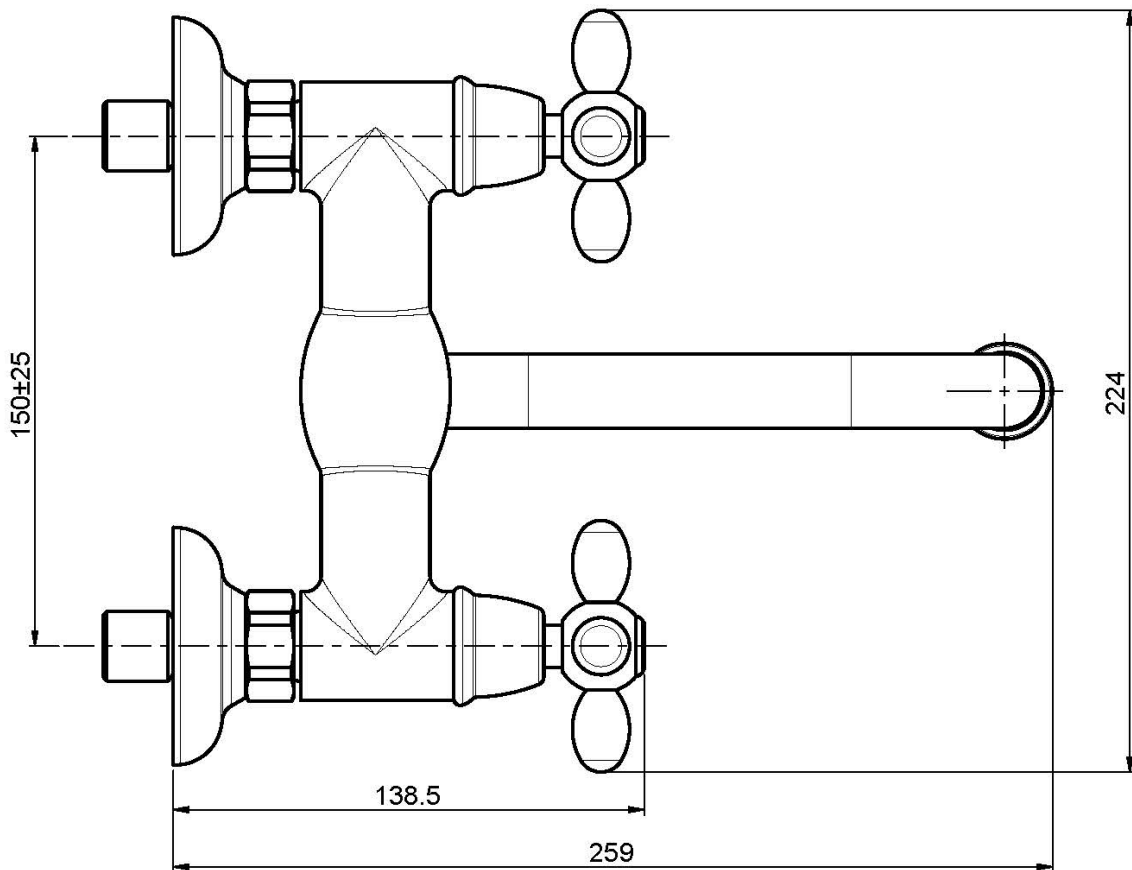

Код F5006

OLIVIA WANDWASCHTISCHBATTERIE

- Nr. 2 Exzenteranschlüsse 1/2"
- drehbarer Auslauf

Finishes

-  XROM
CR
-  BRUSHED NICKEL
SN
-  ЗОЛОТО
OR
-  OLD BRONZE
BR
-  АНТИЧНАЯ МЕДЬ
RA

ИЗОБРАЖЕНИЕ

Общие условия продажи в нашем действующем прайс-листе.