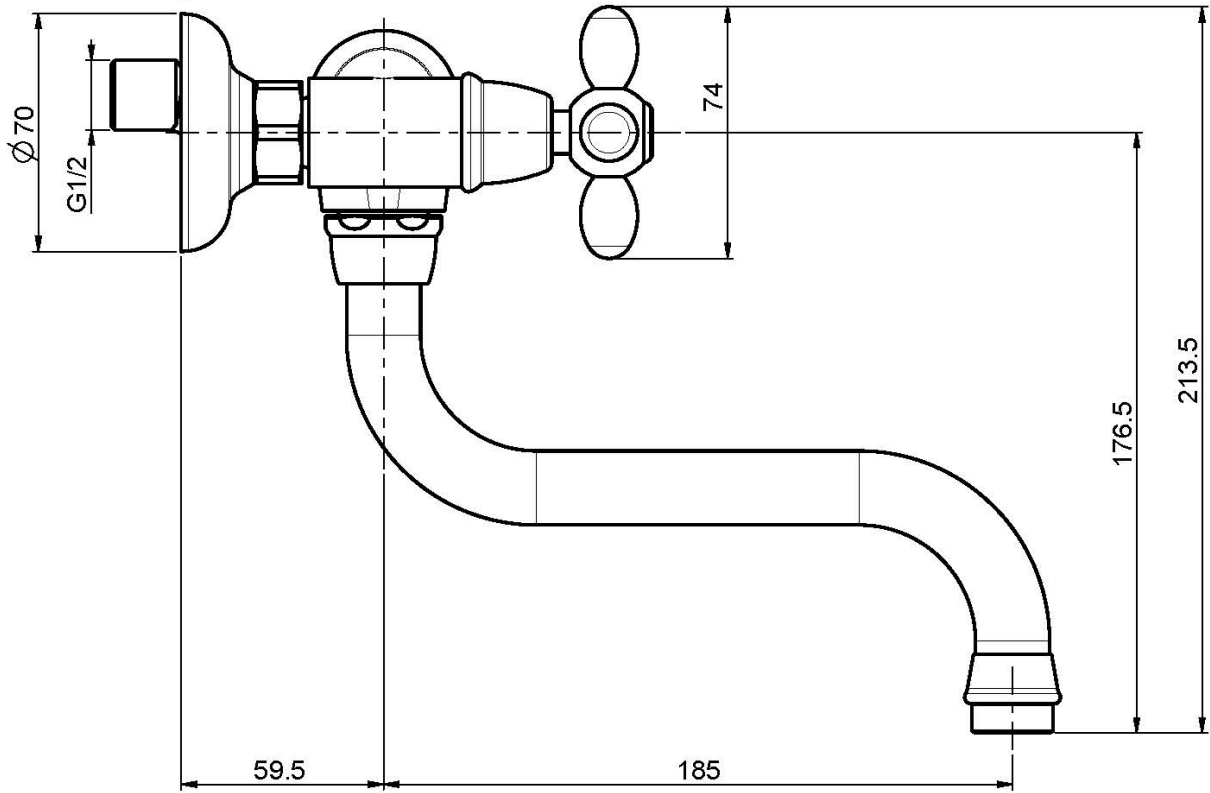

Код F5006

OLIVIA WANDWASCHTISCHBATTERIE

- Nr. 2 Exzenteranschlüsse 1/2"
- drehbarer Auslauf

Finishes

-  XROM
CR
-  BRUSHED NICKEL
SN
-  ЗОЛОТО
OR
-  OLD BRONZE
BR
-  АНТИЧНАЯ МЕДЬ
RA

ИЗОБРАЖЕНИЕ

Общие условия продажи в нашем действующем прайс-листе.