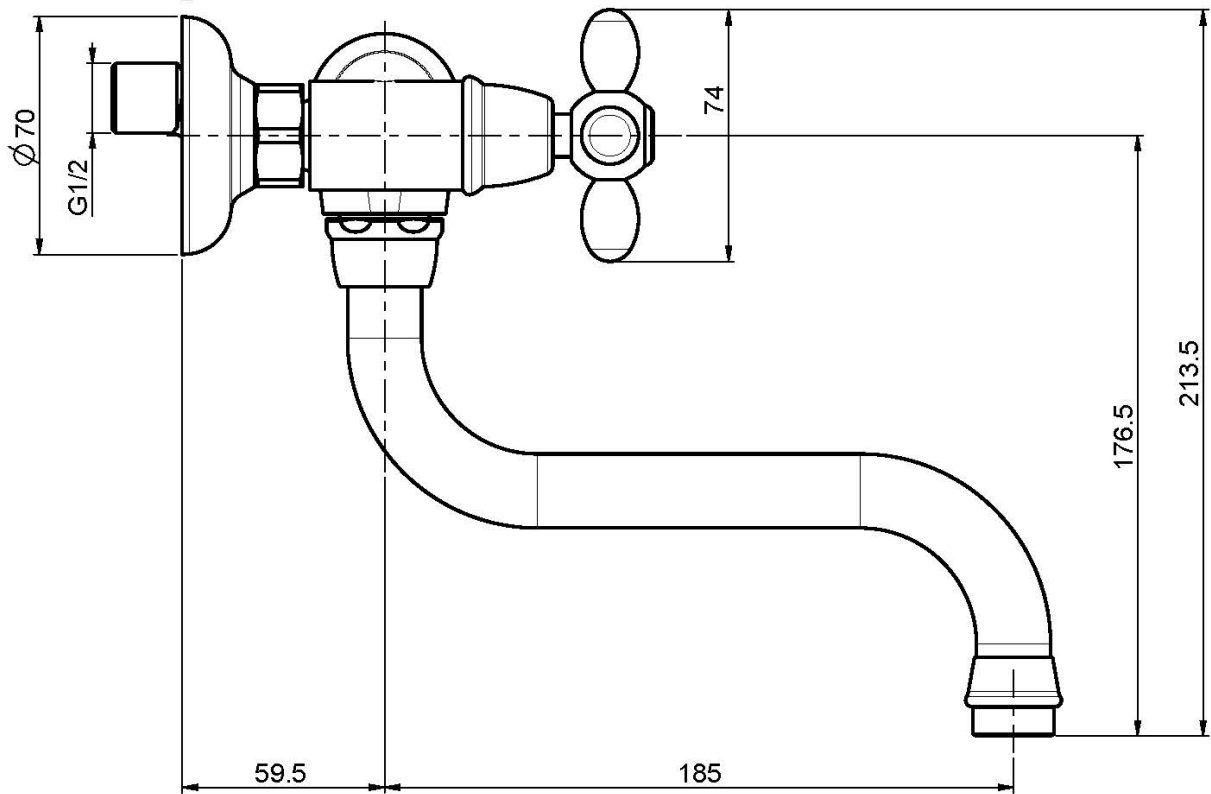

Код F5006

OLIVIA WANDWASCHTISCHBATTERIE

- Nr. 2 Exzenteranschlüsse 1/2"
- drehbarer Auslauf

Finishes

-  XPOM
CR
-  BRUSHED NICKEL
SN
-  ЗОЛОТО
OR
-  OLD BRONZE
BR
-  АНТИЧНАЯ МЕДЬ
RA

ИЗОБРАЖЕНИЕ

Общие условия продажи в нашем действующем прайс-листе.