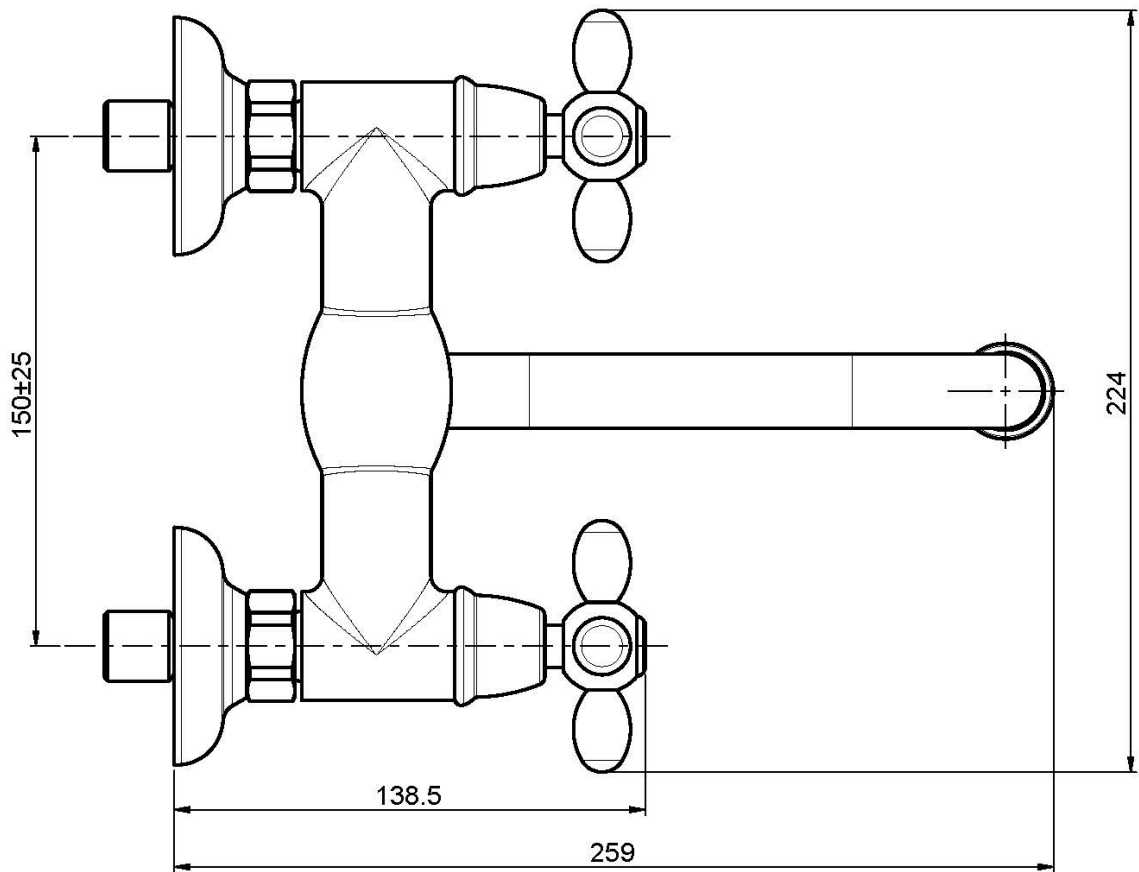

Код F5006

OLIVIA WANDWASCHTISCHBATTERIE

- Nr. 2 Exzenteranschlüsse 1/2"
- drehbarer Auslauf

Finishes

-  XPOM
CR
-  BRUSHED NICKEL
SN
-  ЗОЛОТО
OR
-  OLD BRONZE
BR
-  АНТИЧНАЯ МЕДЬ
RA

ИЗОБРАЖЕНИЕ

Общие условия продажи в нашем действующем прайс-листе.