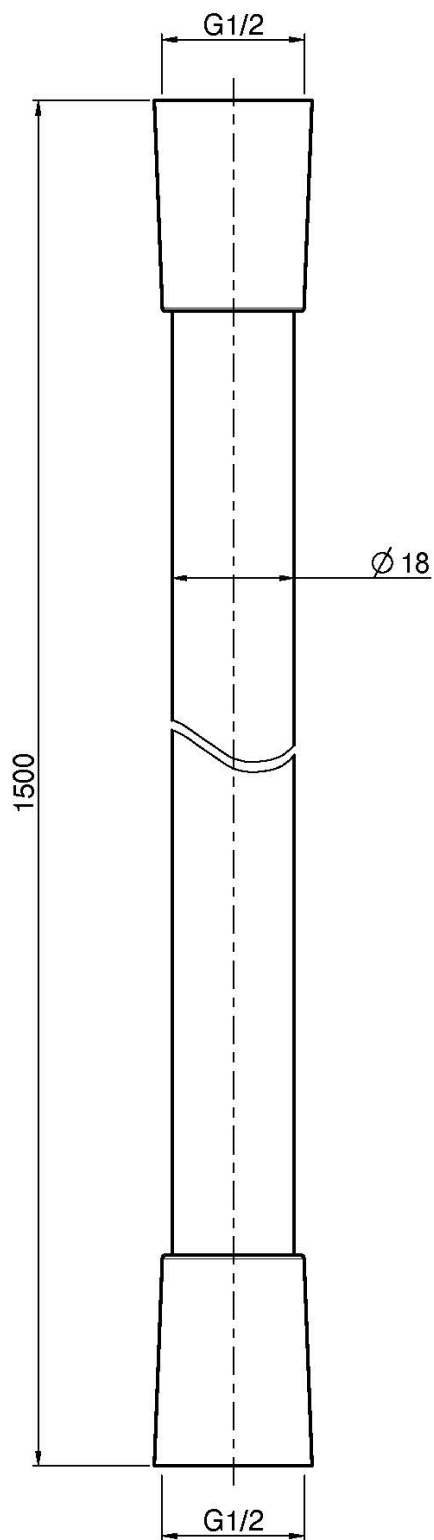

Code F5910

SCHWARZER SCHLAUCH DIAM. 18MM

- grosser Wasserdurchfluss
- passend nur zu Switch

Finishes

 SCHWARZMATT

BILD

Siehe die allgemeinen Verkaufsbedingungen auf unserer
geltenden Preisliste

This drawing is the property of FIMA Carlo Frattini. Any complete or partial reproduction, or any transmission to third party without FIMA Carlo Frattini authorization is forbidden.