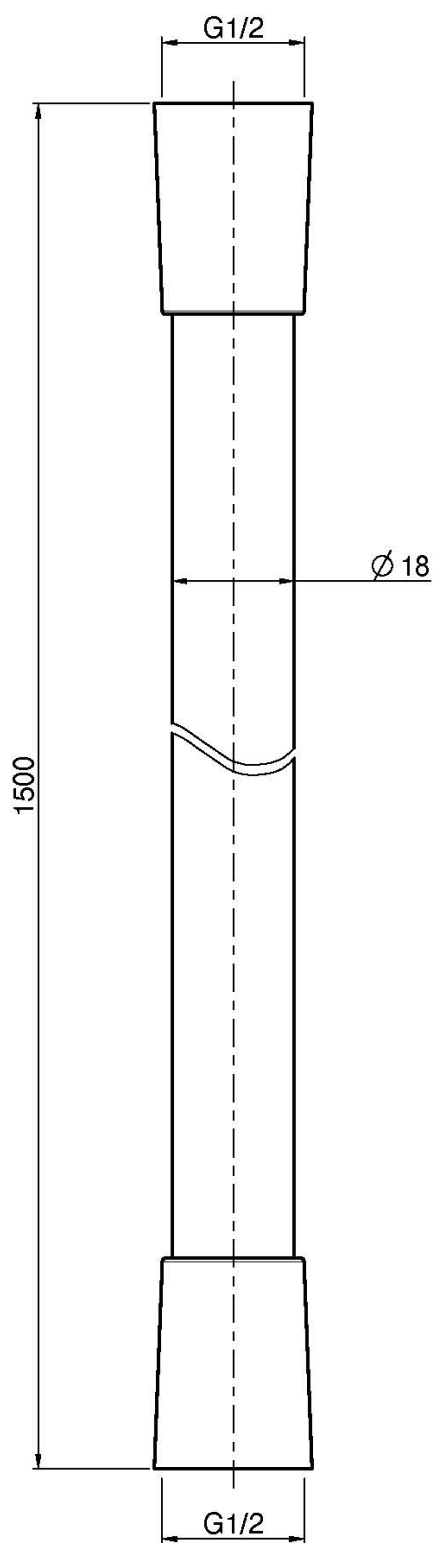

Код F5910

SCHWARZER SCHLAUCH DIAM. 18MM

- grosser Wasserdurchfluss

Finishes

 ЧЁРНЫЙ МАТОВЫЙ

ИЗОБРАЖЕНИЕ

Общие условия продажи в нашем действующем прайс-листе.

This drawing is the property of FIMA Carlo Frattini. Any complete or partial reproduction, or any transmission to third party without FIMA Carlo Frattini authorization is forbidden.