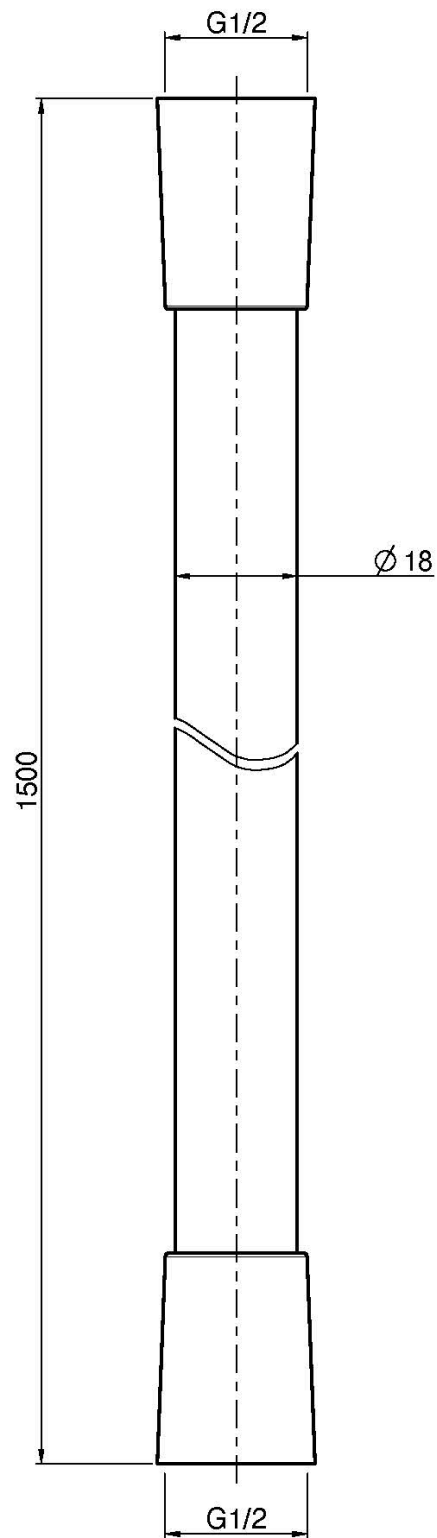

Код F5910

SCHWARZER SCHLAUCH DIAM. 18MM

- grosser Wasserdurchfluss

Finishes

 ЧЁРНЫЙ МАТОВЫЙ

ИЗОБРАЖЕНИЕ

Общие условия продажи в нашем действующем прайс-листе.

This drawing is the property of FIMA Carlo Frattini. Any complete or partial reproduction, or any transmission to third party without FIMA Carlo Frattini authorization is forbidden.