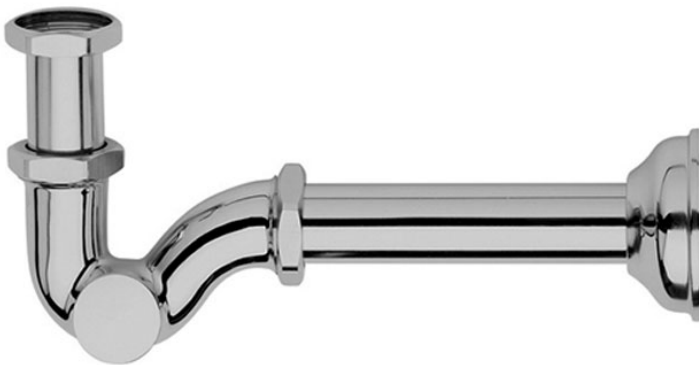

Code F402

**SIPHON, S-FÖRMIG 1"1/4, FÜR BIDET,
SEITLICHE INSPEKTION, OHNE
ABLAUFVENTIL, ROHR CM 24 UND
MESSINGSROSETTE**

Finishes

 CHROM
CR

BILD

Siehe die allgemeinen Verkaufsbedingungen auf unserer
geltenden Preisliste