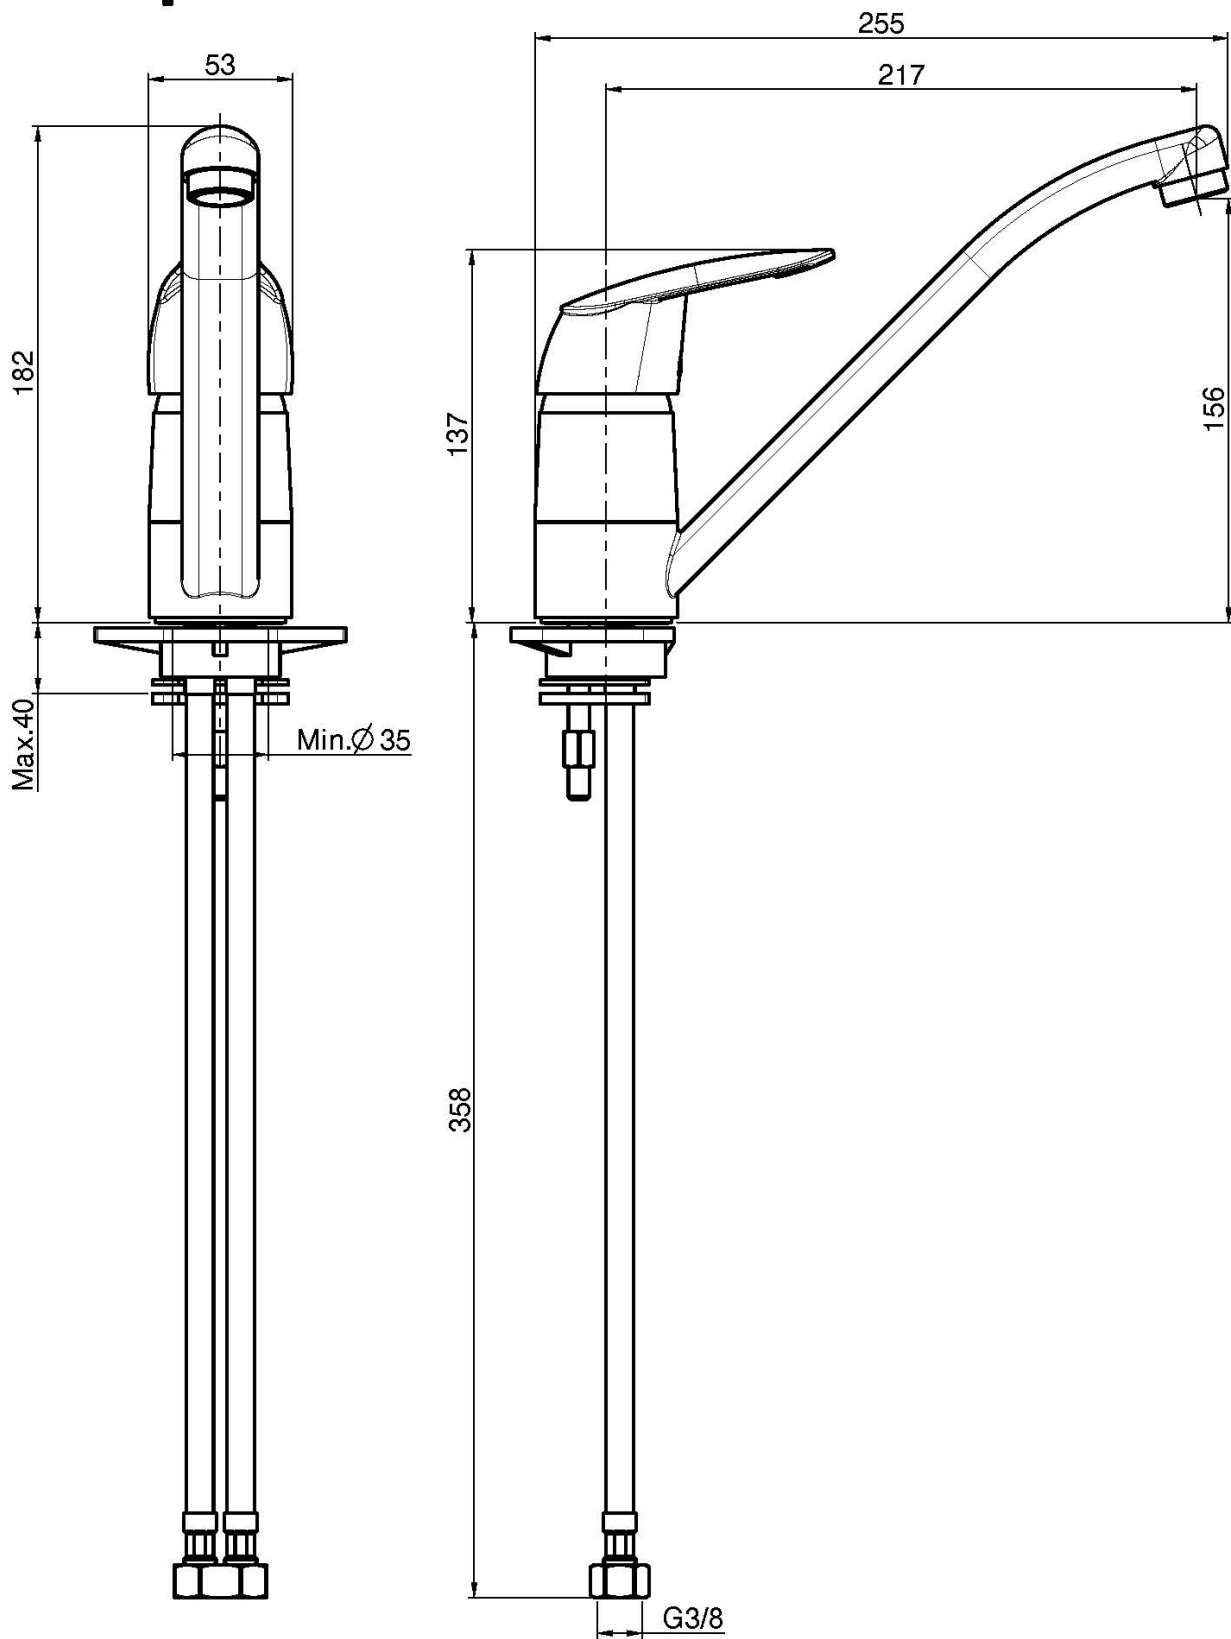

Код F3207N

SPÜLTISCHBATTERIE

- n. 2 Flexschläuche
- drehbarer Auslauf

Finishes

 XPOM
CR

ИЗОБРАЖЕНИЕ

Общие условия продажи в нашем действующем прайс-листе.

This drawing is the property of FIMA Carlo Frattini. Any complete or partial reproduction, or any transmission to third party without FIMA Carlo Frattini authorization is forbidden.