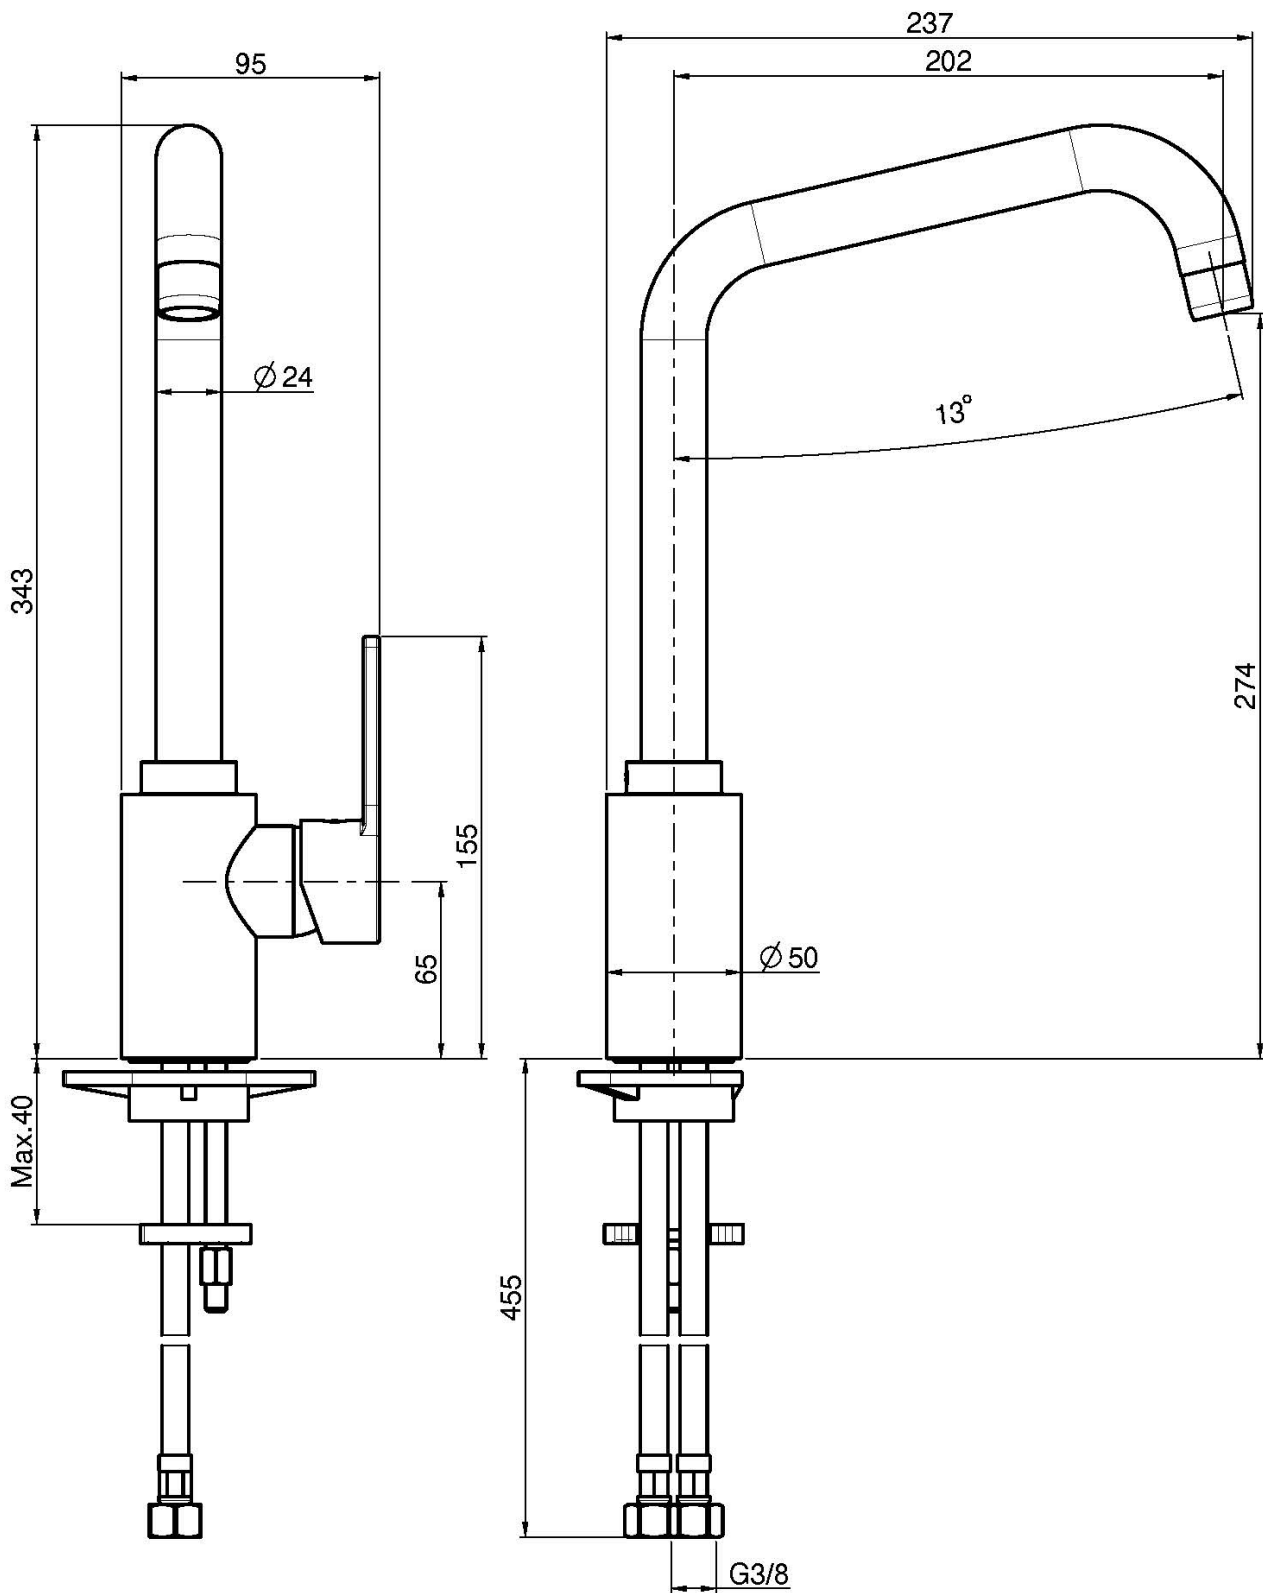

This drawing is the property of FIMA Carlo Frattini. Any complete or partial reproduction, or any transmission to third party without FIMA Carlo Frattini authorization is forbidden.