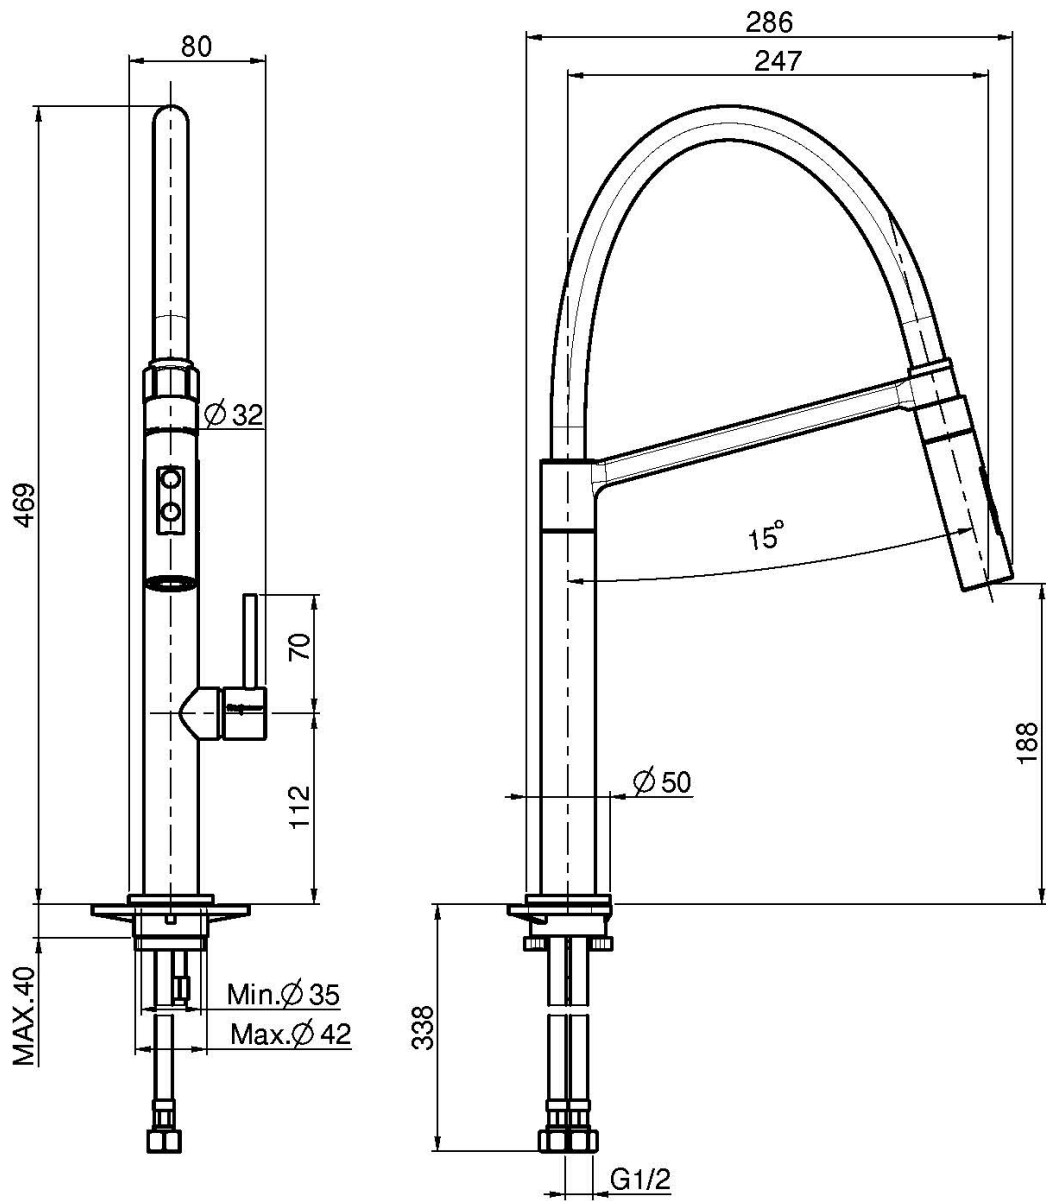

This drawing is the property of FIMA Carlo Frattini. Any complete or partial reproduction, or any transmission to third party without FIMA Carlo Frattini authorization is forbidden.