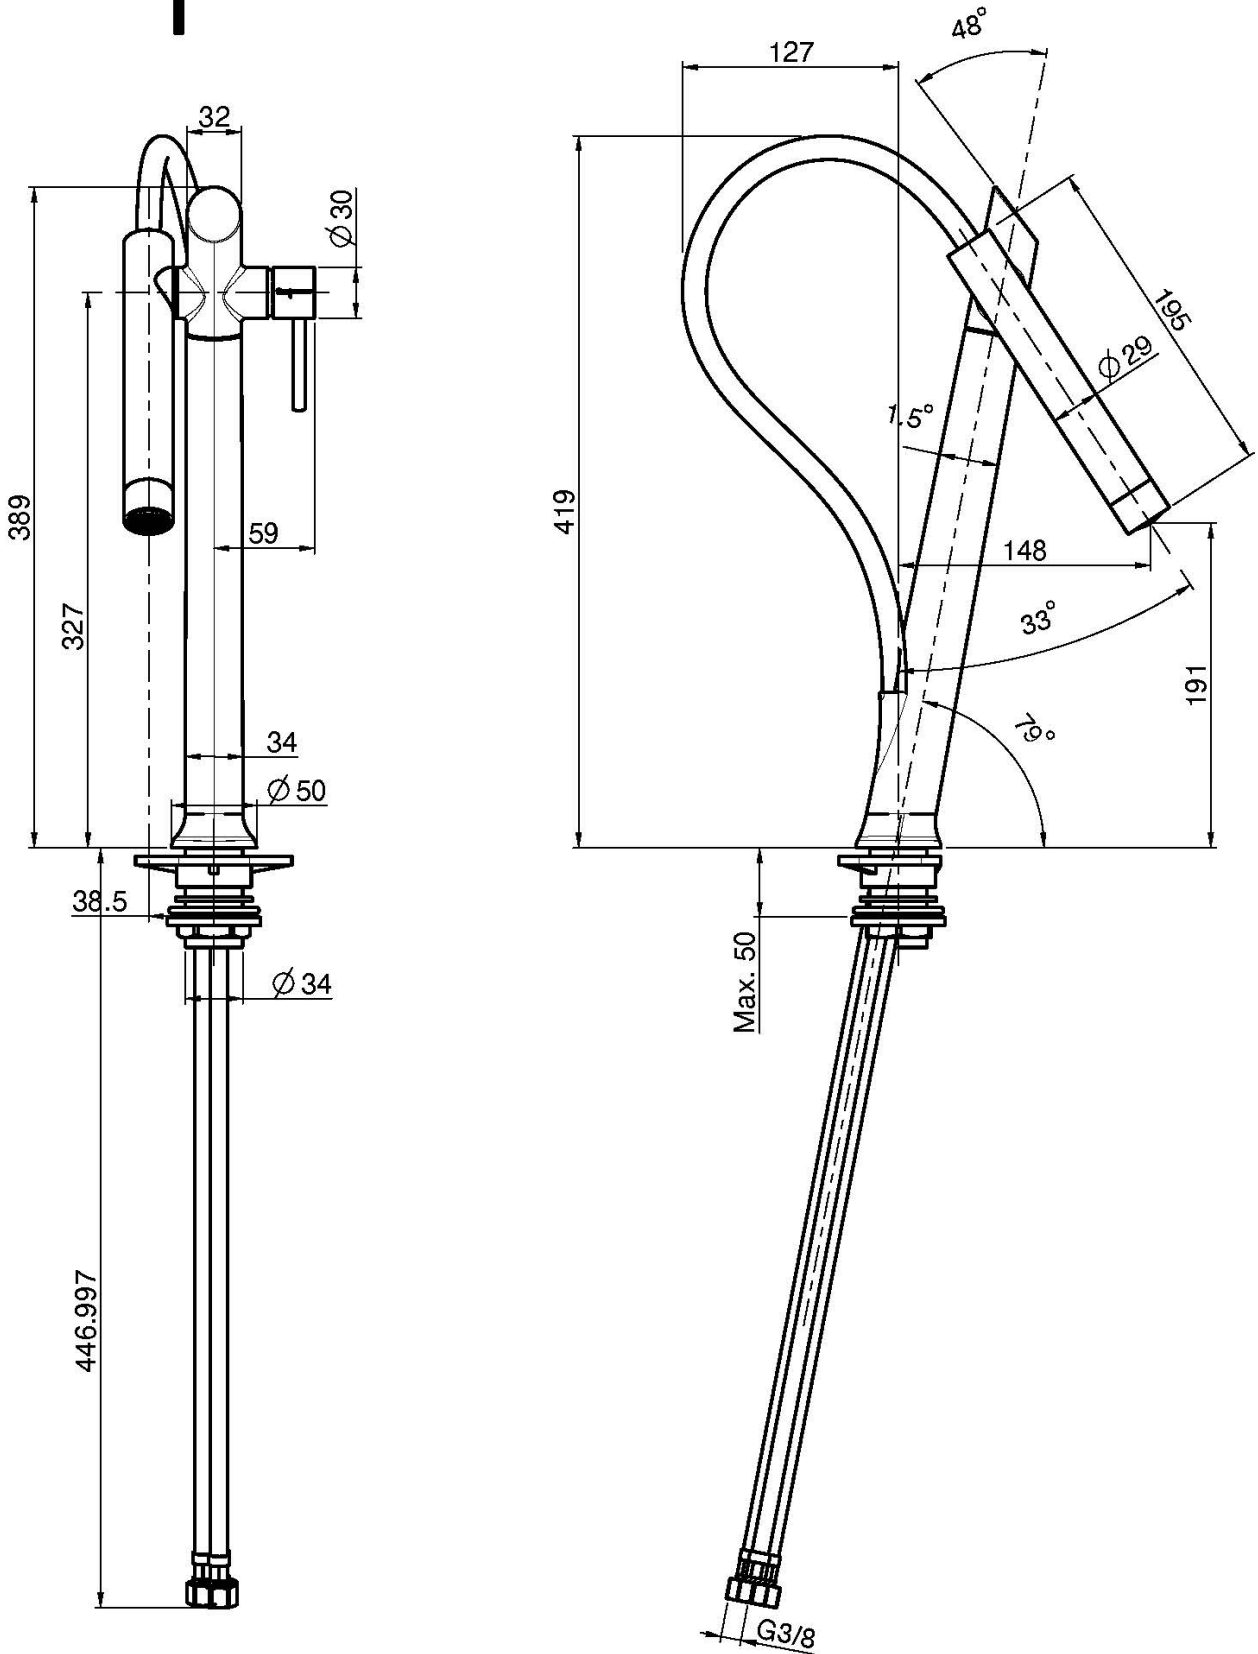

This drawing is the property of FIMA Carlo Frattini. Any complete or partial reproduction, or any transmission to third party without FIMA Carlo Frattini authorization is forbidden.