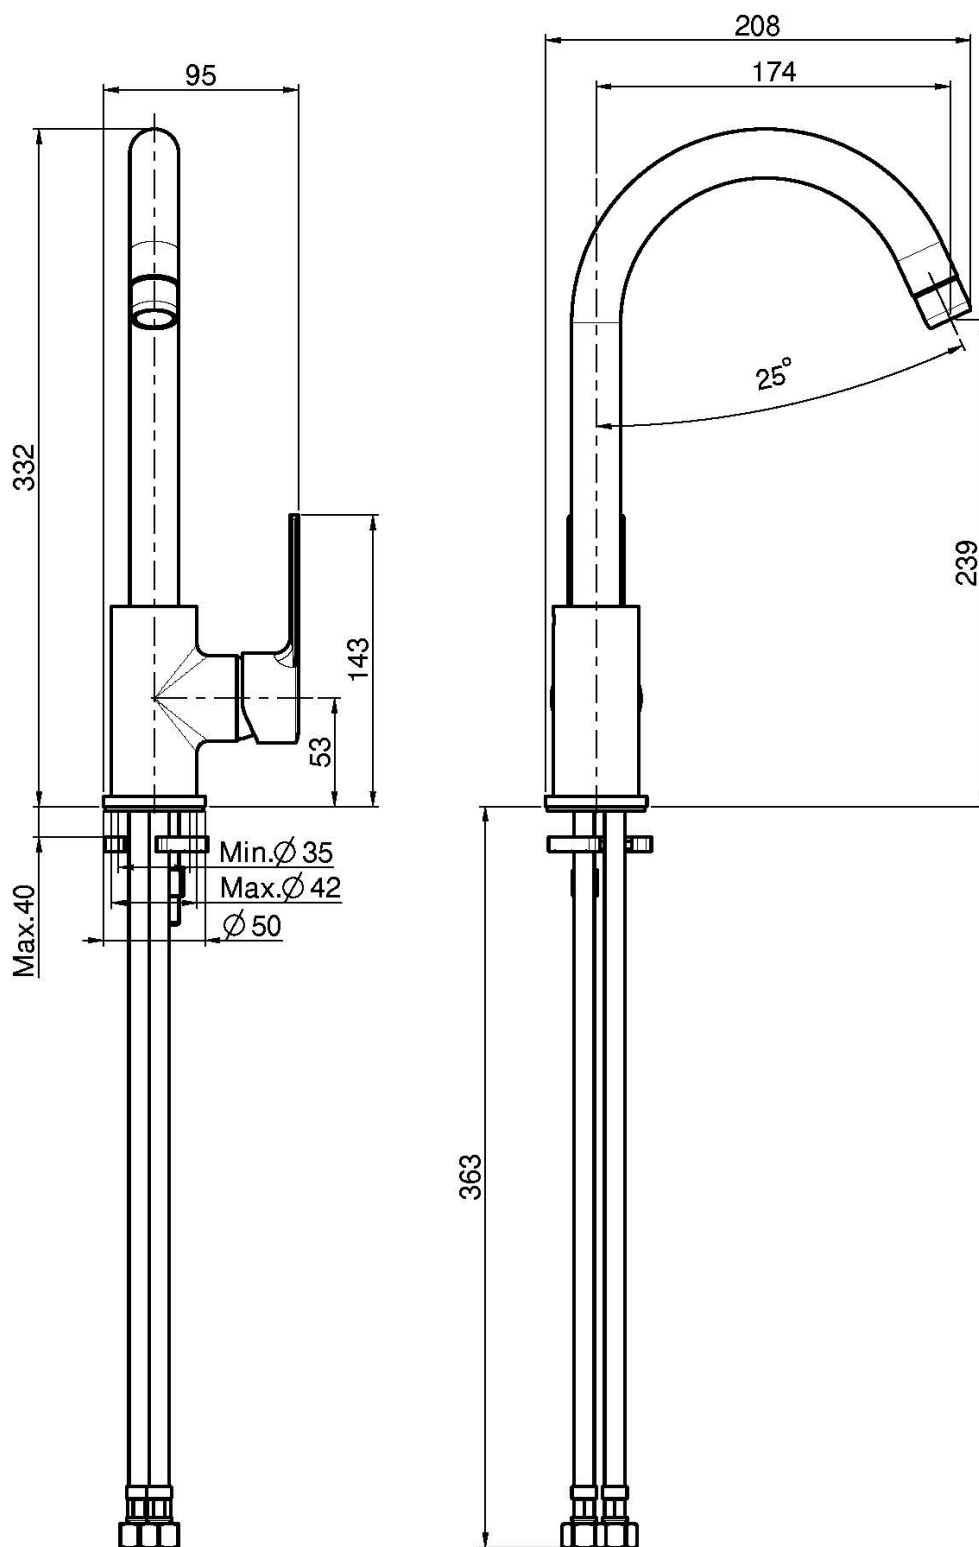

This drawing is the property of FIMA Carlo Frattini. Any complete or partial reproduction, or any transmission to third party without FIMA Carlo Frattini authorization is forbidden.