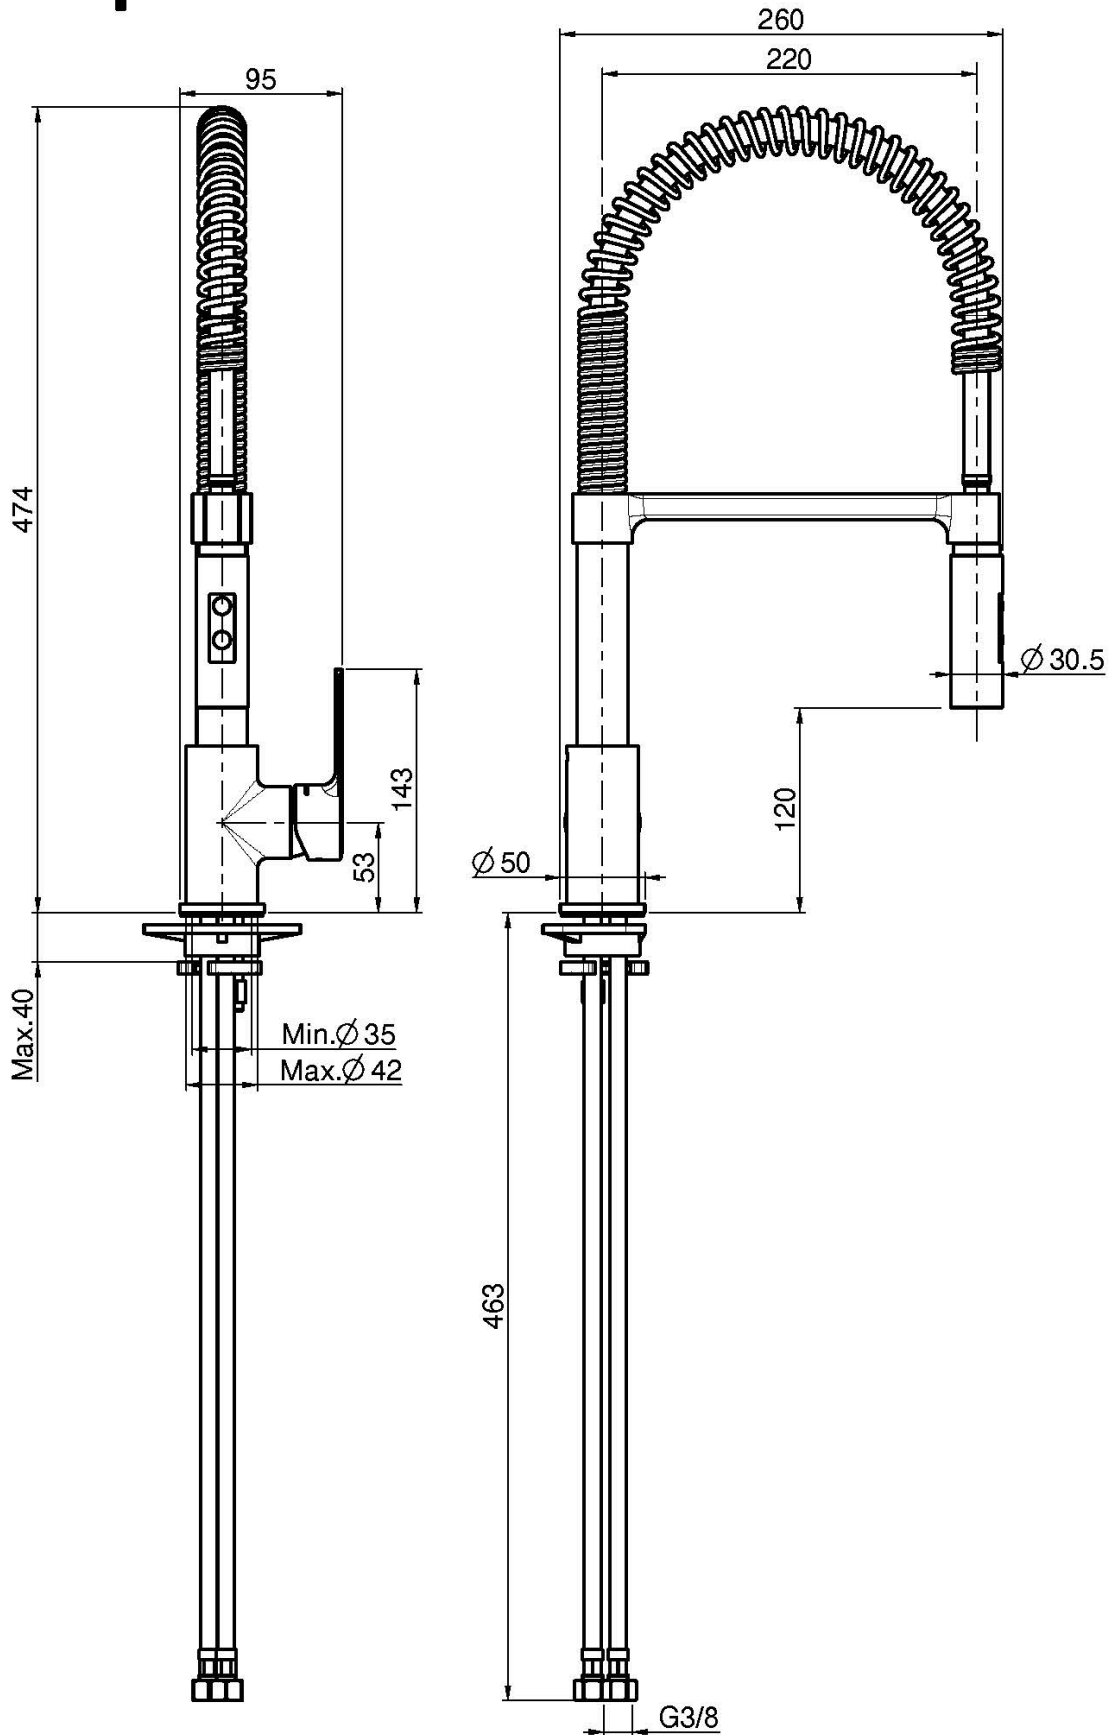

Код F3147/1

SPÜLTISCHBATTERIE MAST

- n. 2 Flexschläuche
- drehbarer Auslauf
- 2 Strahl ABS herausz. Handbrause
- Höhe 480 mm

ИЗОБРАЖЕНИЕ

Общие условия продажи в нашем действующем прайс-листе.

Finishes

-  ХРОМ
CR
-  BRUSHED NICKEL
SN
-  ХРОМ ЧЁРНЫЙ
CN
-  БРАШИРОВАННОЕ ЧЁРНЫЙ
CS
-  БЕЛЫЙ МАТОВЫЙ
BS
-  ЧЁРНЫЙ МАТОВЫЙ
NS
-  ЗОЛОТО
OR
-  БРАШИРОВАННОЕ ЗОЛОТО
OS
-  OLD BRONZE
BR
-  АНТИЧНАЯ МЕДЬ
RA