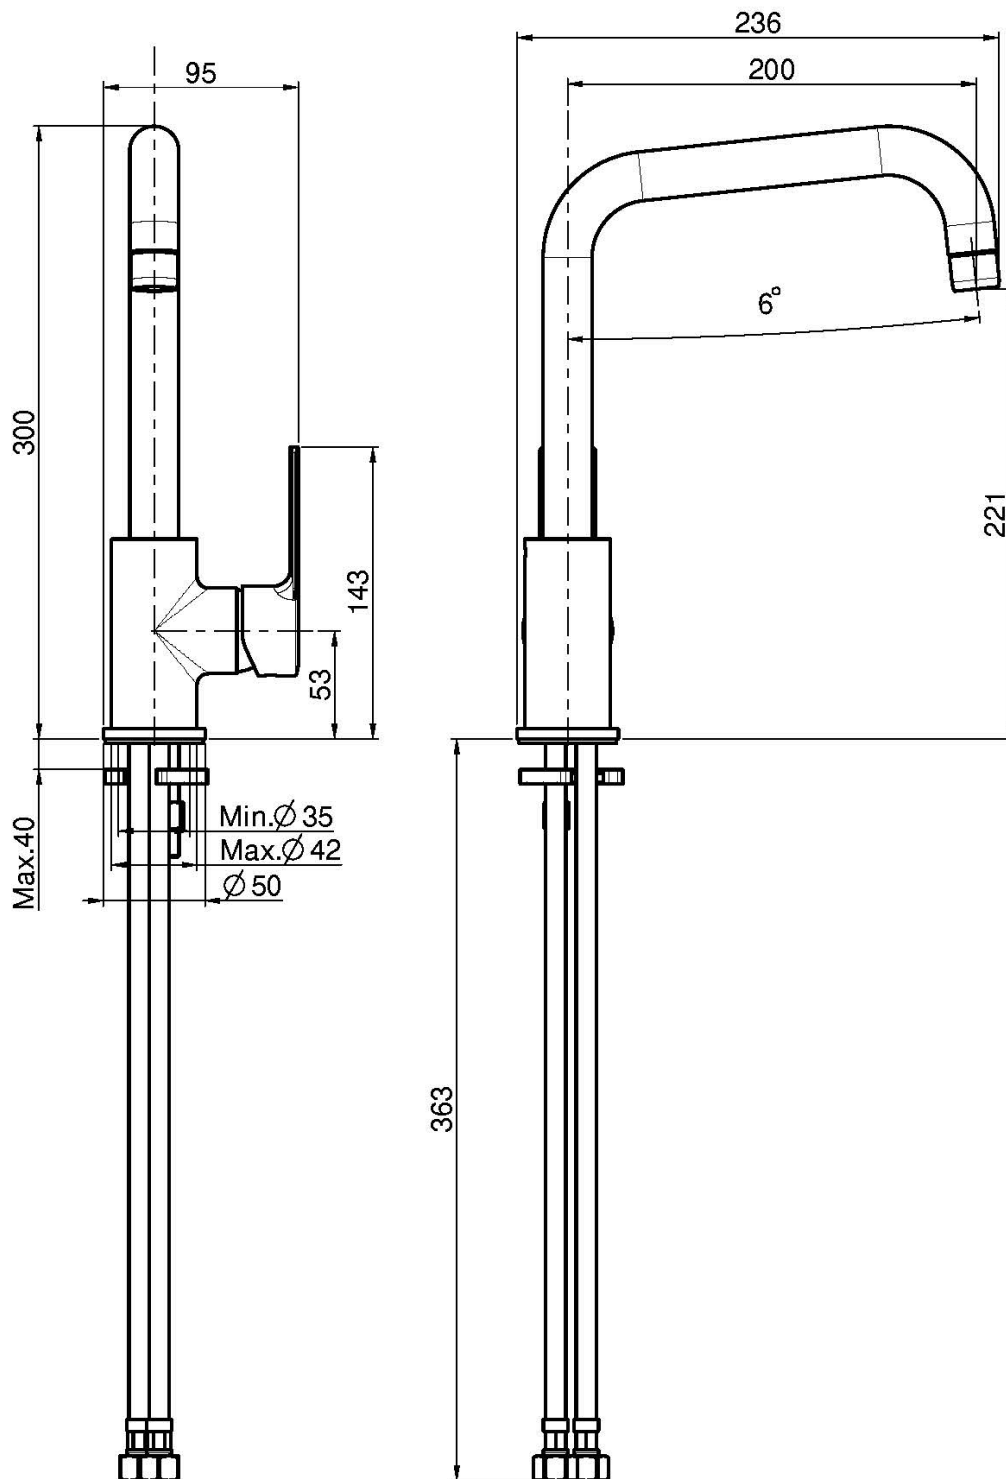

This drawing is the property of FIMA Carlo Frattini. Any complete or partial reproduction, or any transmission to third party without FIMA Carlo Frattini authorization is forbidden.