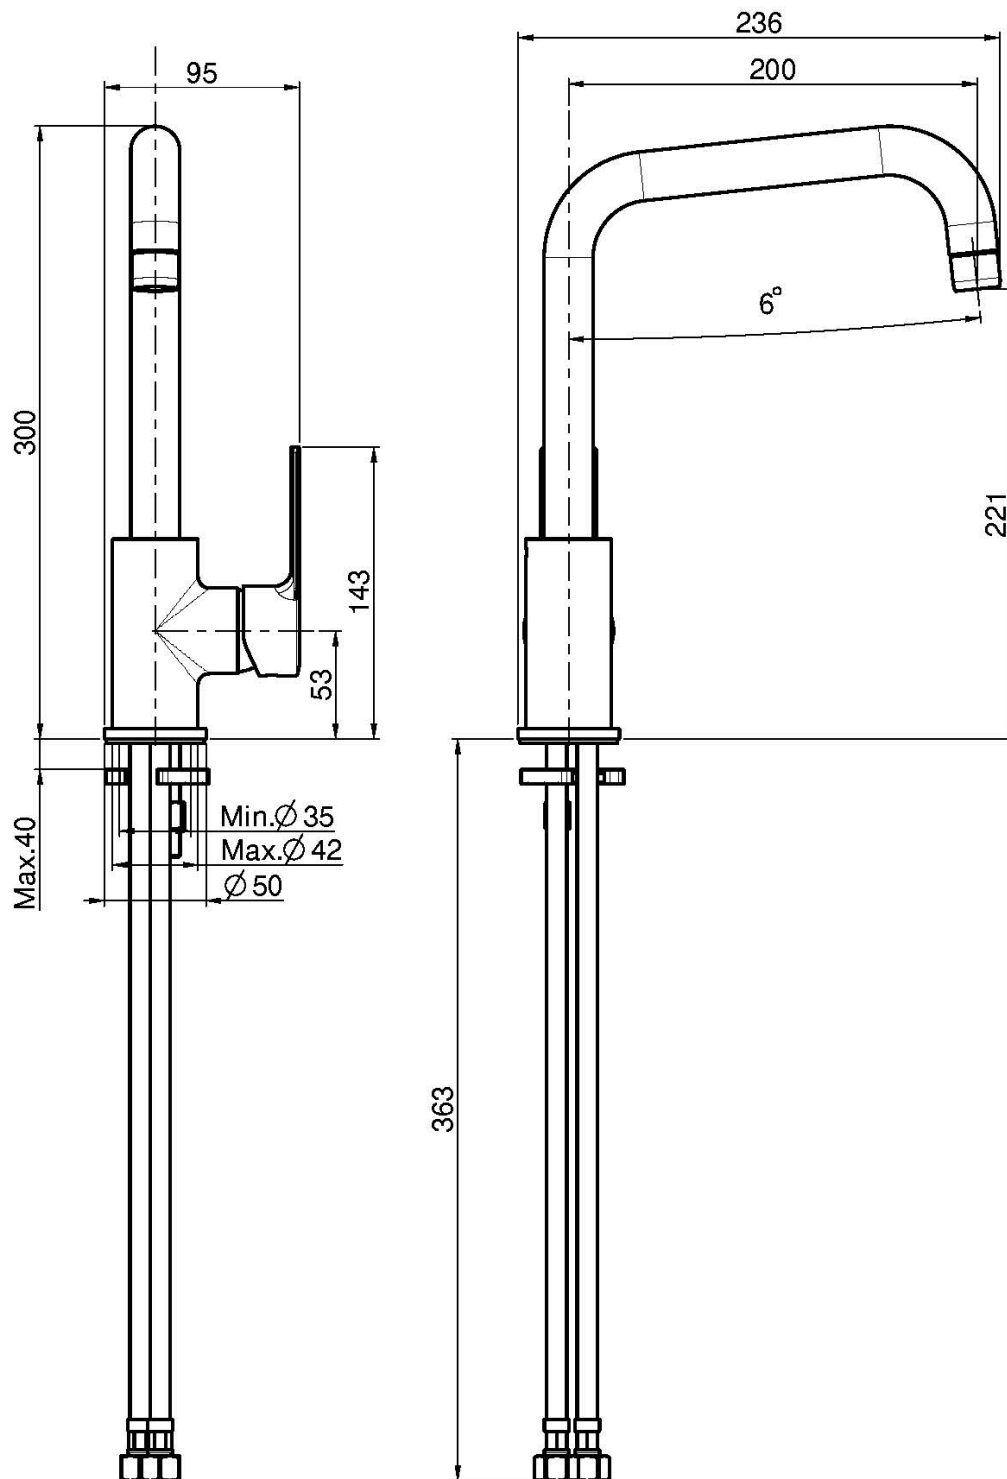

This drawing is the property of FIMA Carlo Frattini. Any complete or partial reproduction, or any transmission to third party without FIMA Carlo Frattini authorization is forbidden.