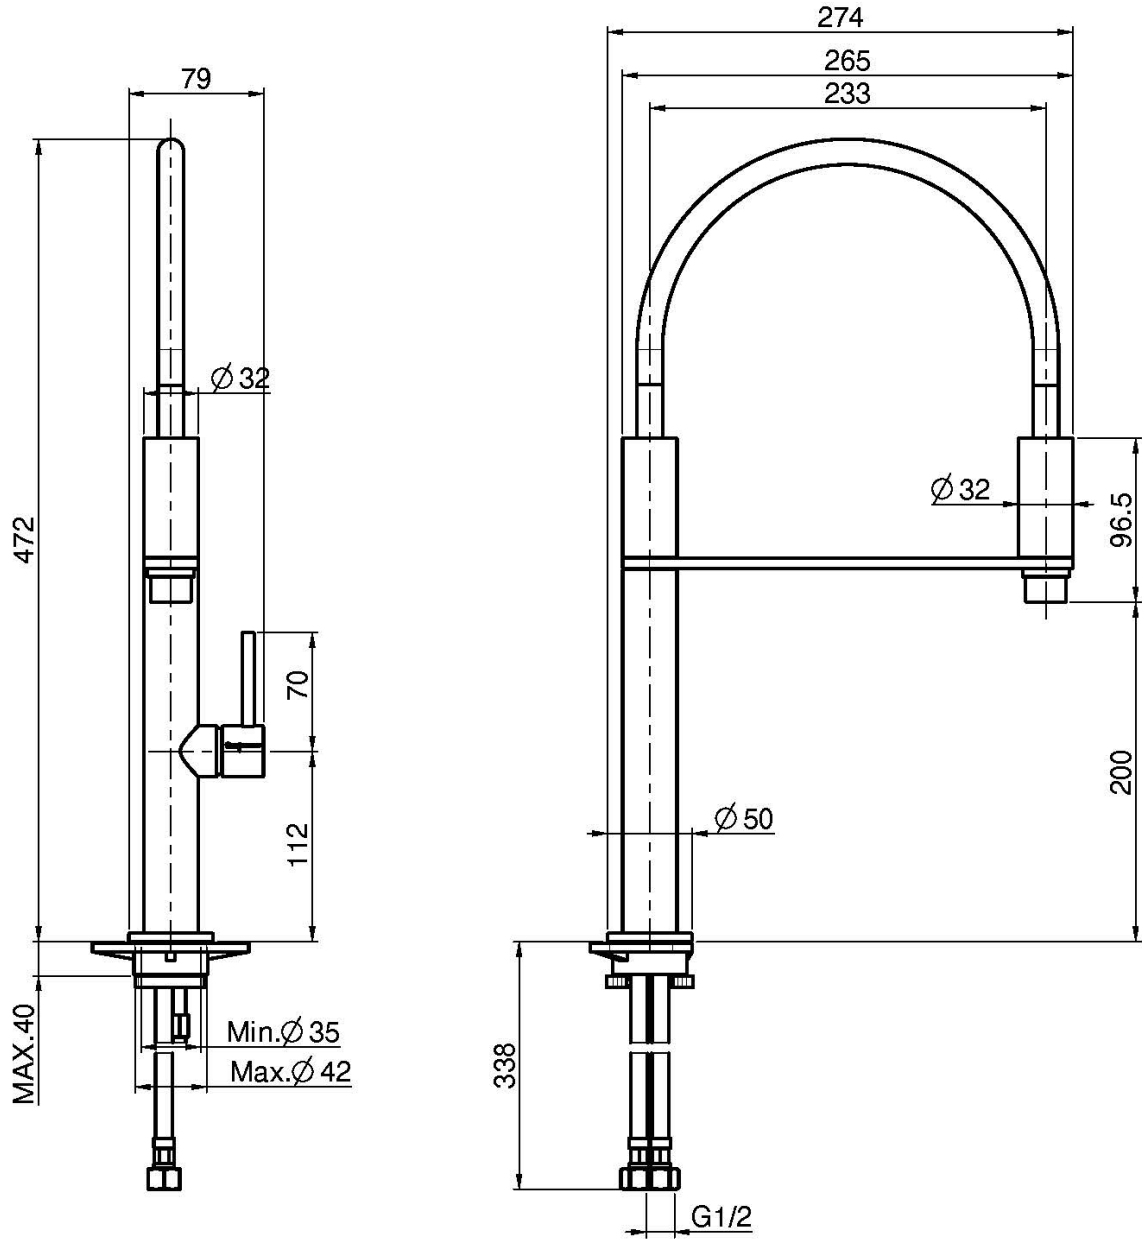

This drawing is the property of FIMA Carlo Frattini. Any complete or partial reproduction, or any transmission to third party without FIMA Carlo Frattini authorization is forbidden.