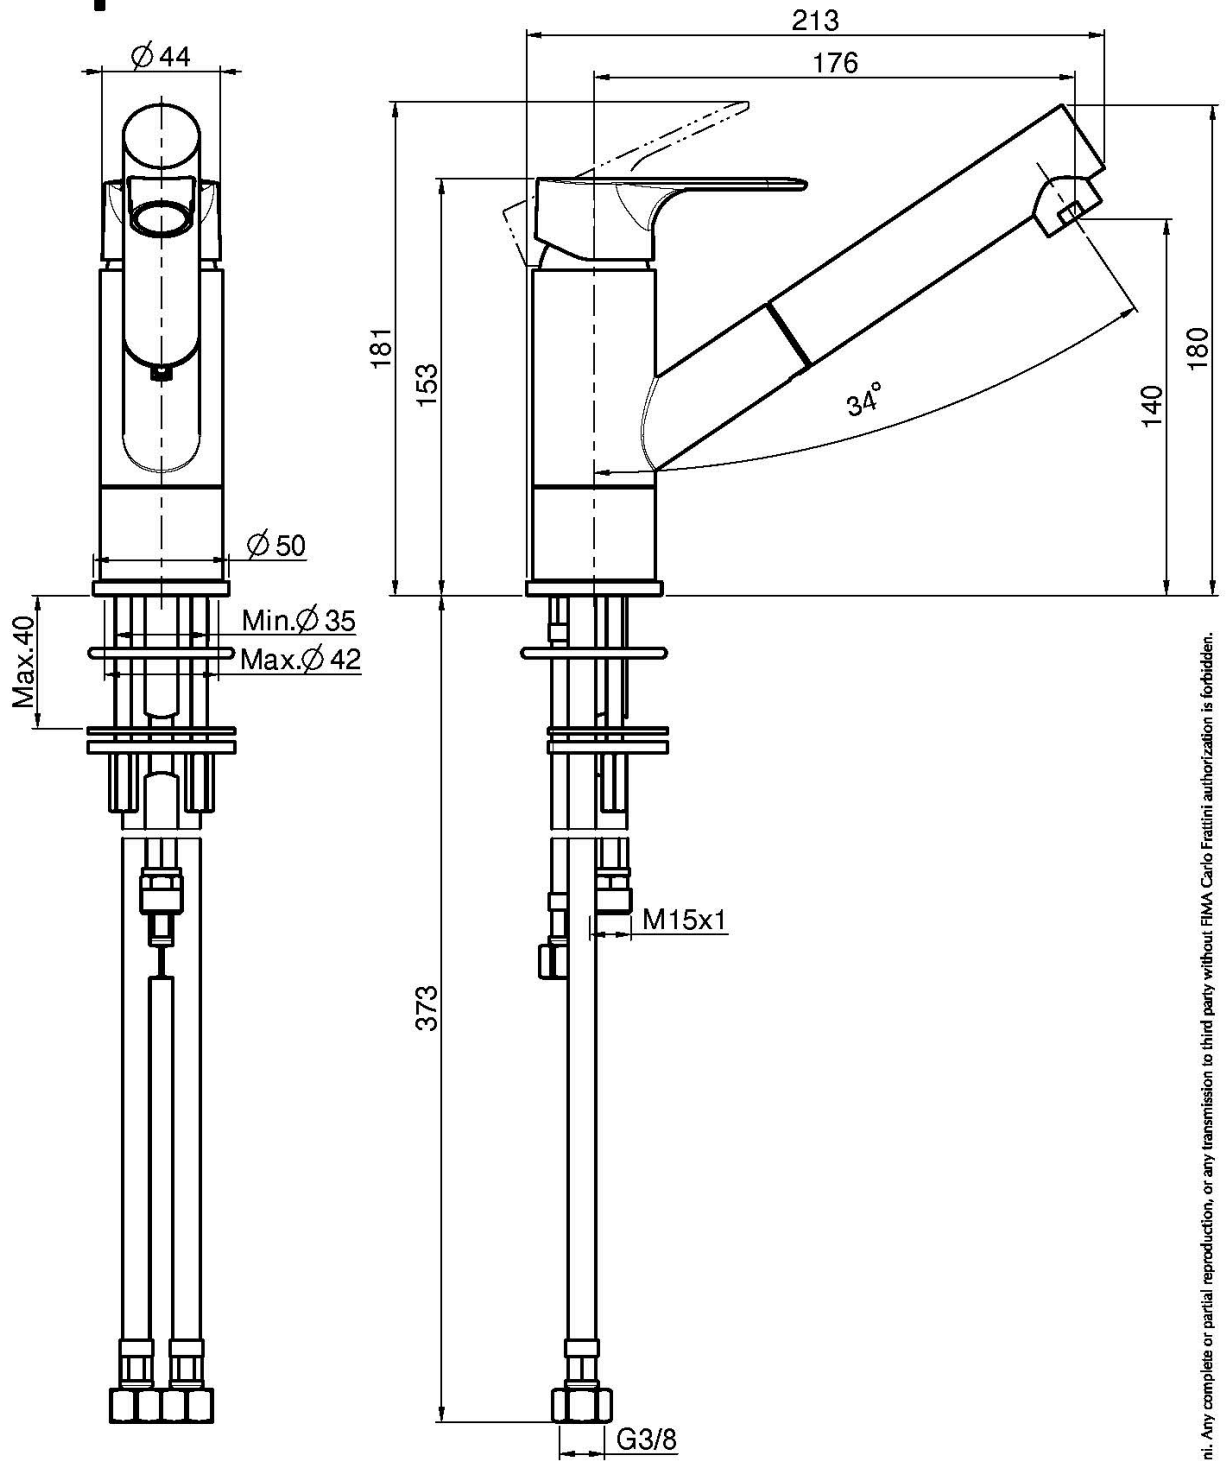

Code F3838

**SPÜLTISCHBATTERIE MIT
HERAUSZIEHBARER BRAUSE SERIE 22**

- drehbarer Auslauf
- n. 2 Flexschläuche
- ABS herausz. Brause
- Kunststoffschlauch 1200 mm

Finishes

 CHROM
CR

BILD

Siehe die allgemeinen Verkaufsbedingungen auf unserer
geltenden Preisliste