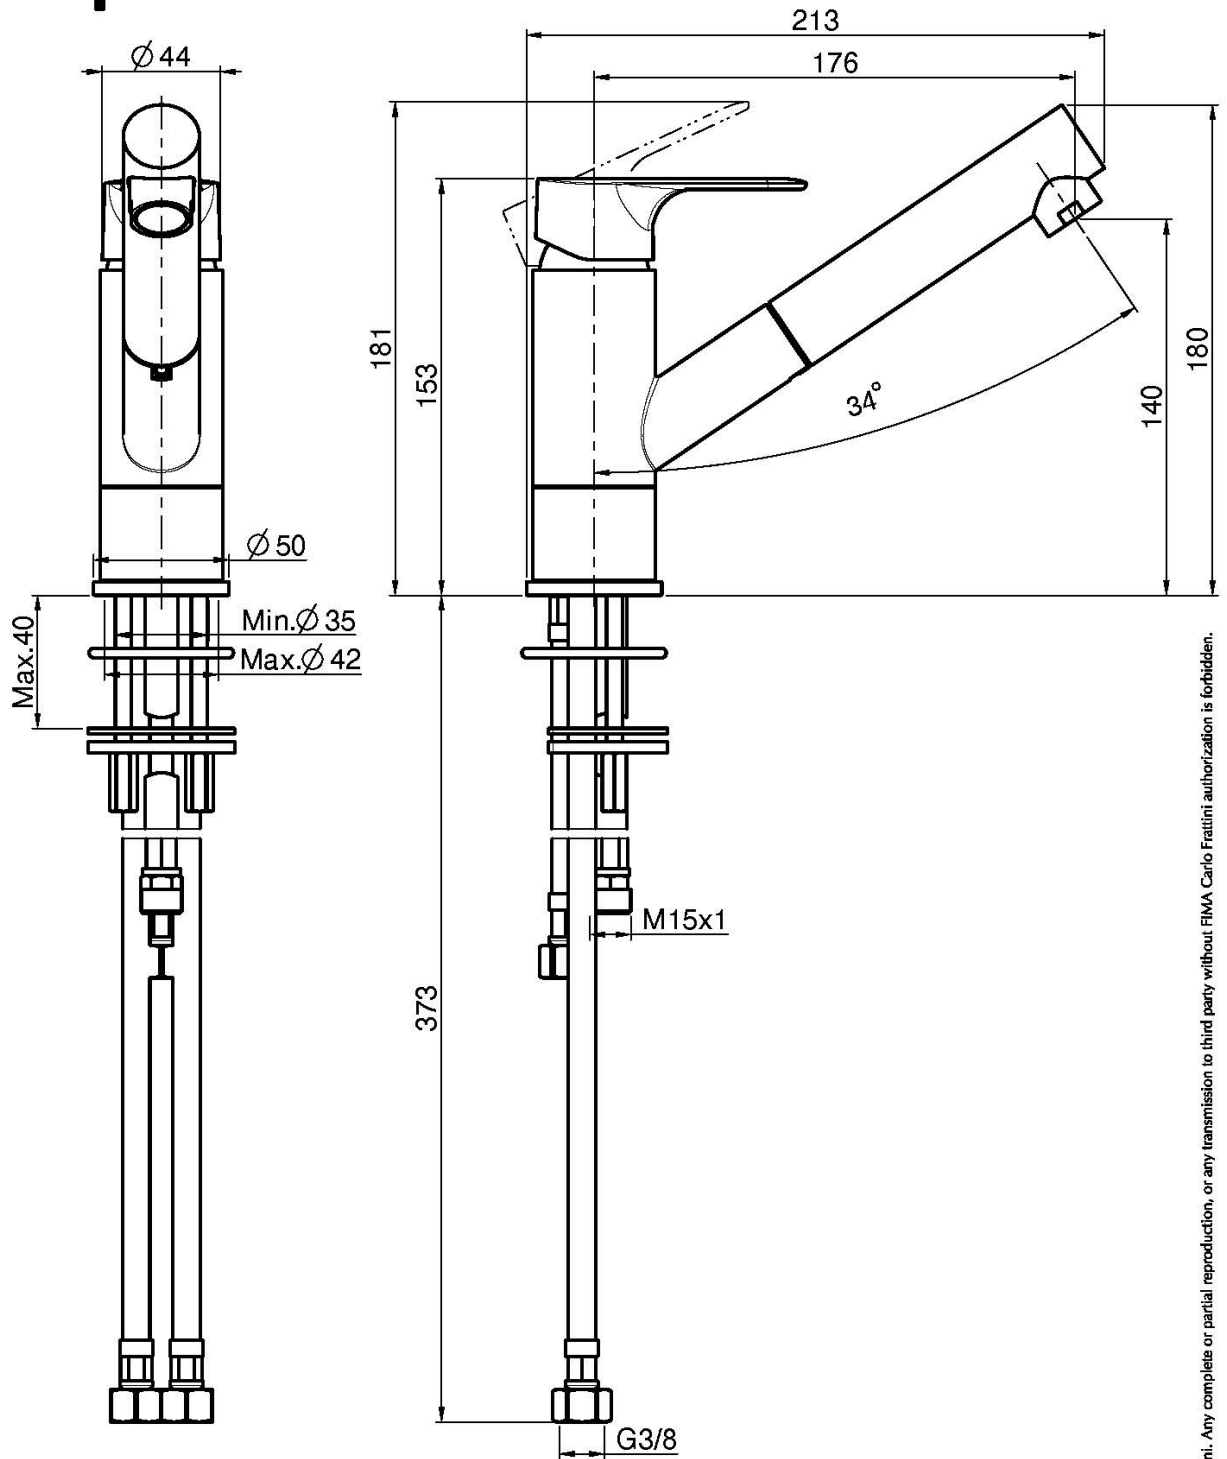

Код F3838

**SPÜLTISCHBATTERIE MIT
HERAUSZIEHBARER BRAUSE SERIE 22**

- drehbarer Auslauf
- n. 2 Flexschläuche
- ABS herausz. Brause
- Kunststoffschlauch 1200 mm

Finishes

ИЗОБРАЖЕНИЕ

Общие условия продажи в нашем действующем прайс-листе.