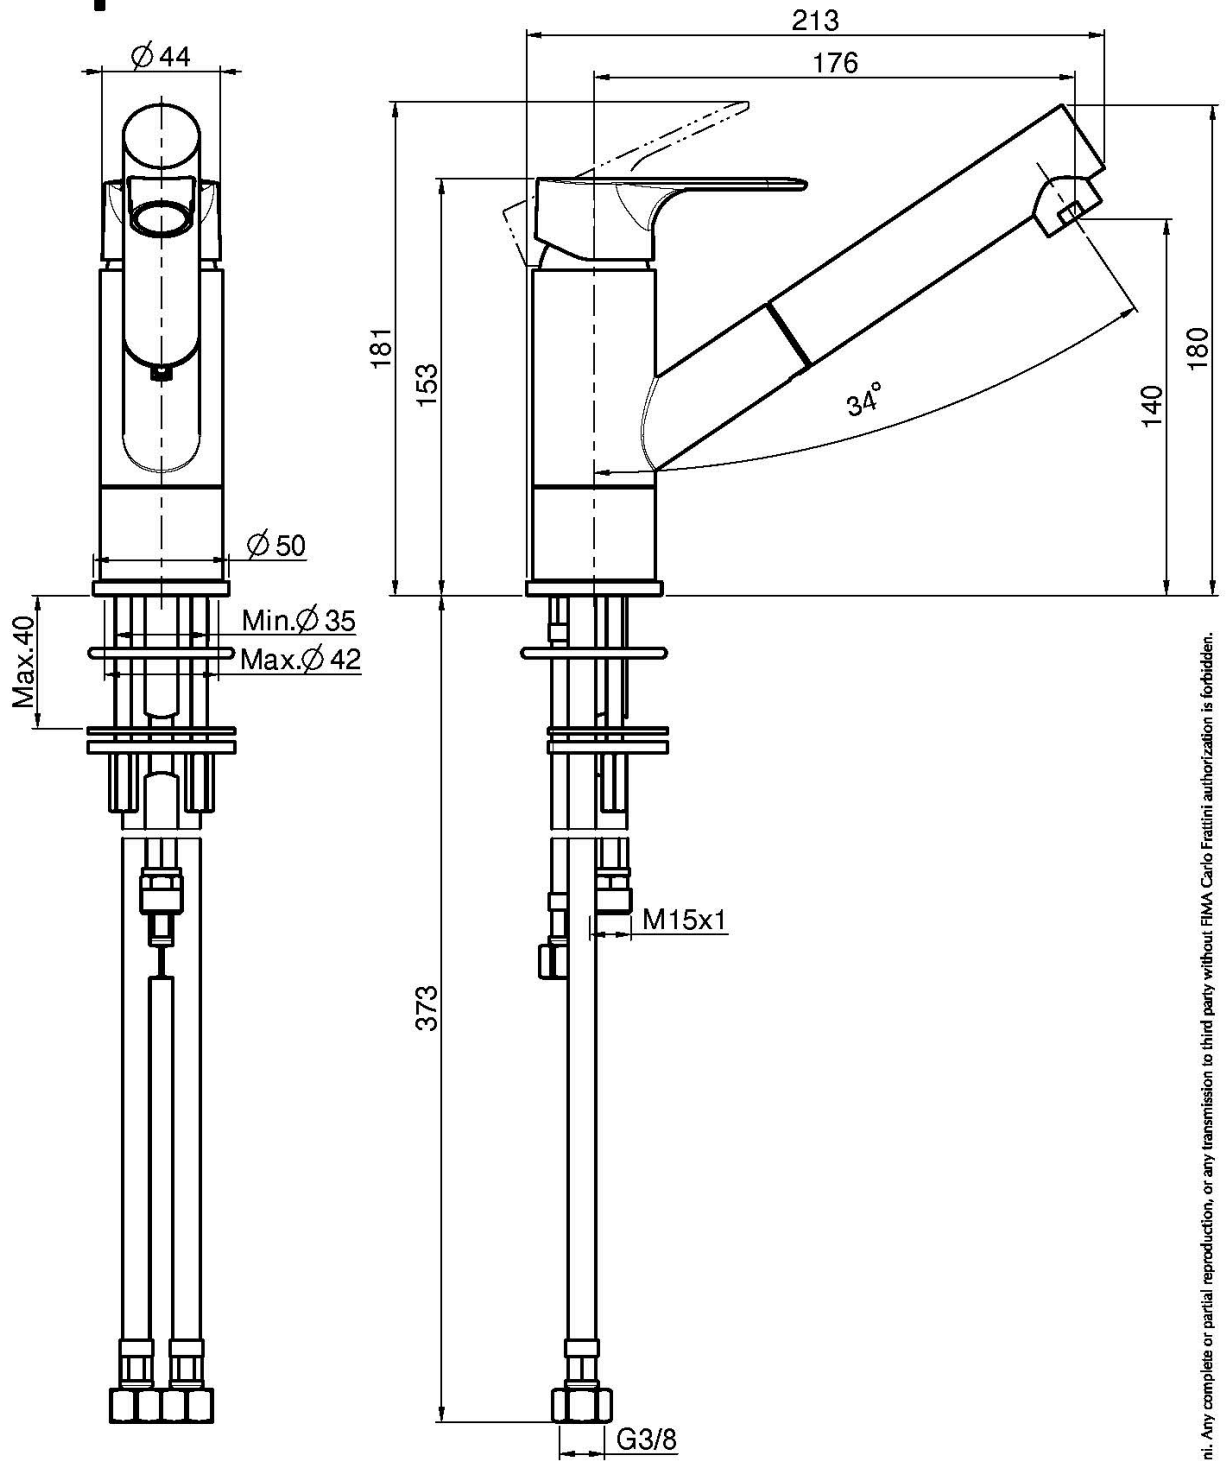

Код F3838

**SPÜLTISCHBATTERIE MIT
HERAUSZIEHBARER BRAUSE SERIE 22**

- drehbarer Auslauf
- n. 2 Flexschläuche
- ABS herausz. Brause
- Kunststoffschlauch 1200 mm

Finishes

ИЗОБРАЖЕНИЕ

Общие условия продажи в нашем действующем прайс-листе.