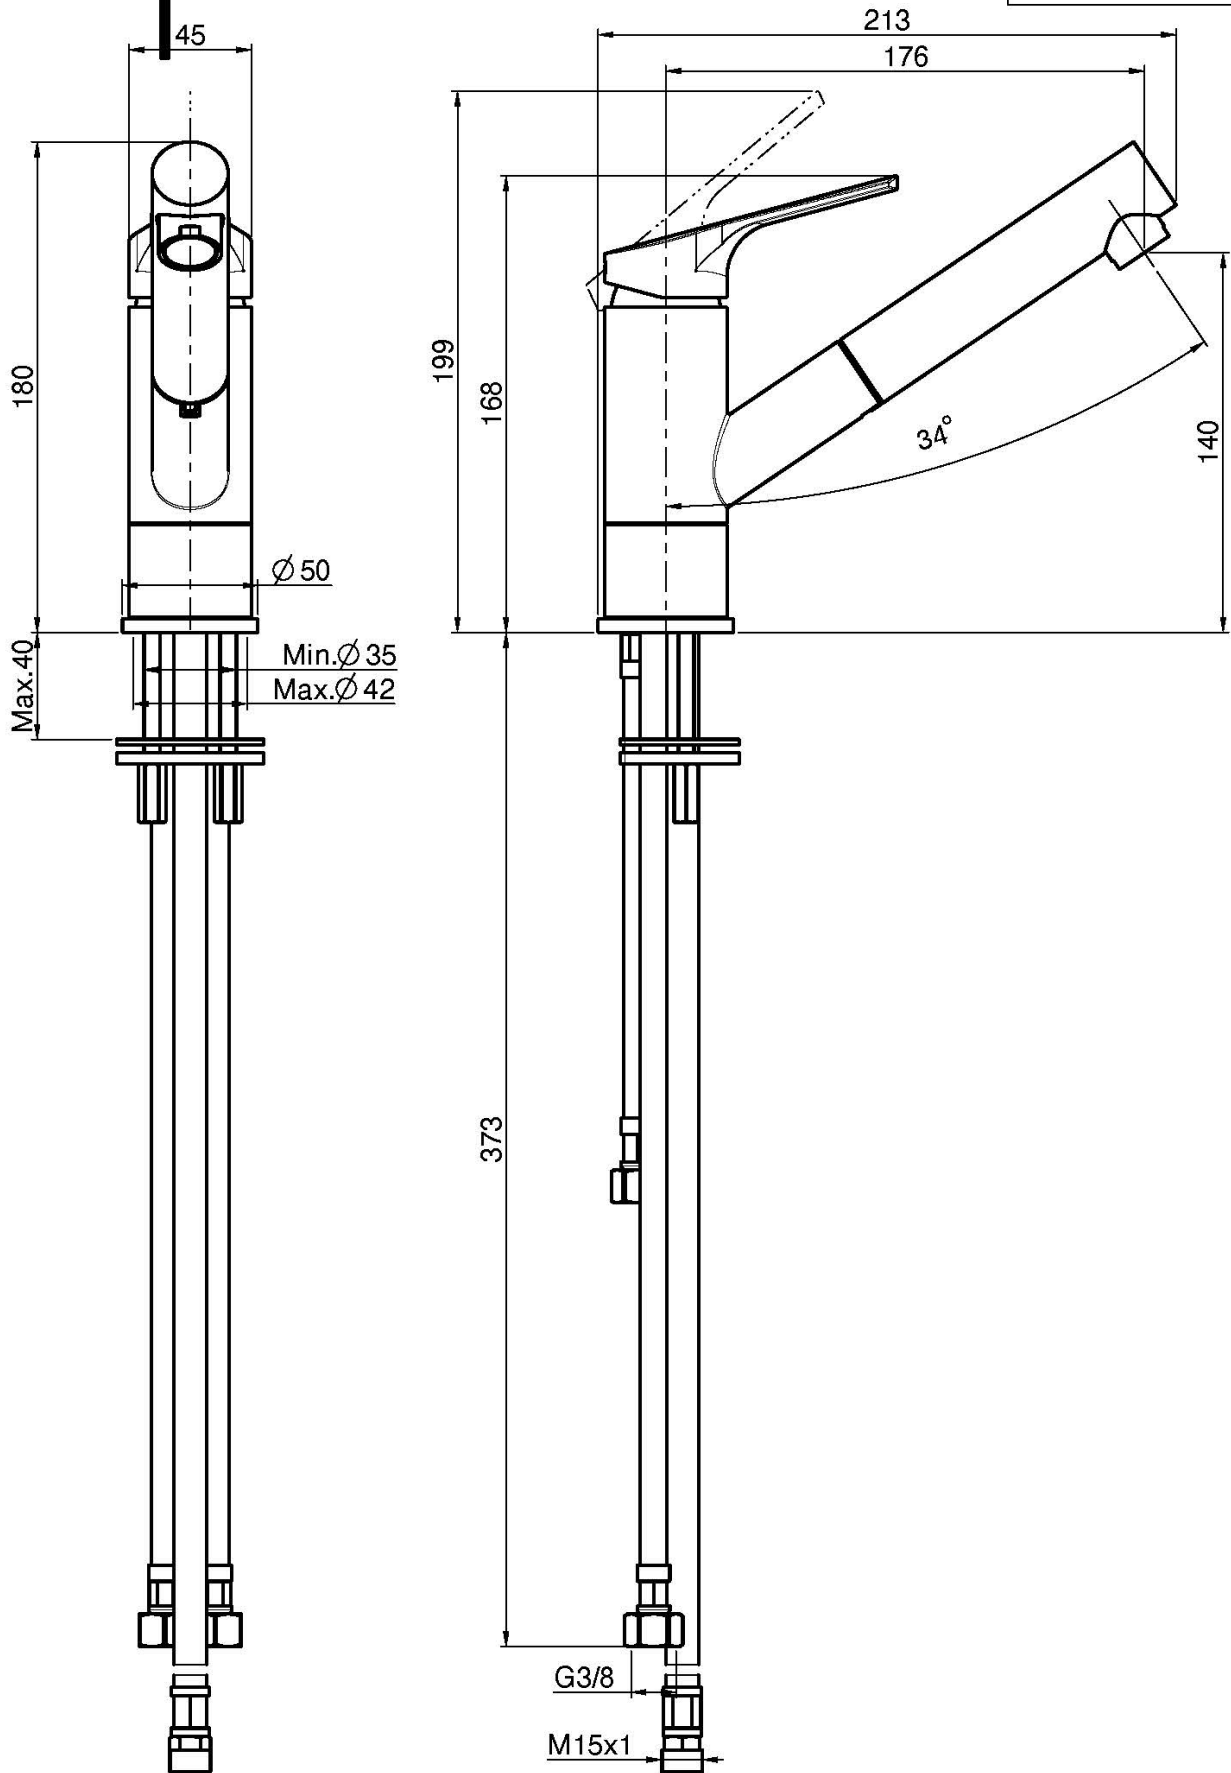

Код F3768

**SPÜLTISCHBATTERIE MIT
HERAUSZIEHBARER BRAUSE SERIE 4**

- n. 2 Flexschläuche
- ABS herausz. Brause
- Kunststoffschlauch 1200 mm
- drehbarer Auslauf

Finishes

ИЗОБРАЖЕНИЕ

Общие условия продажи в нашем действующем прайс-листе.