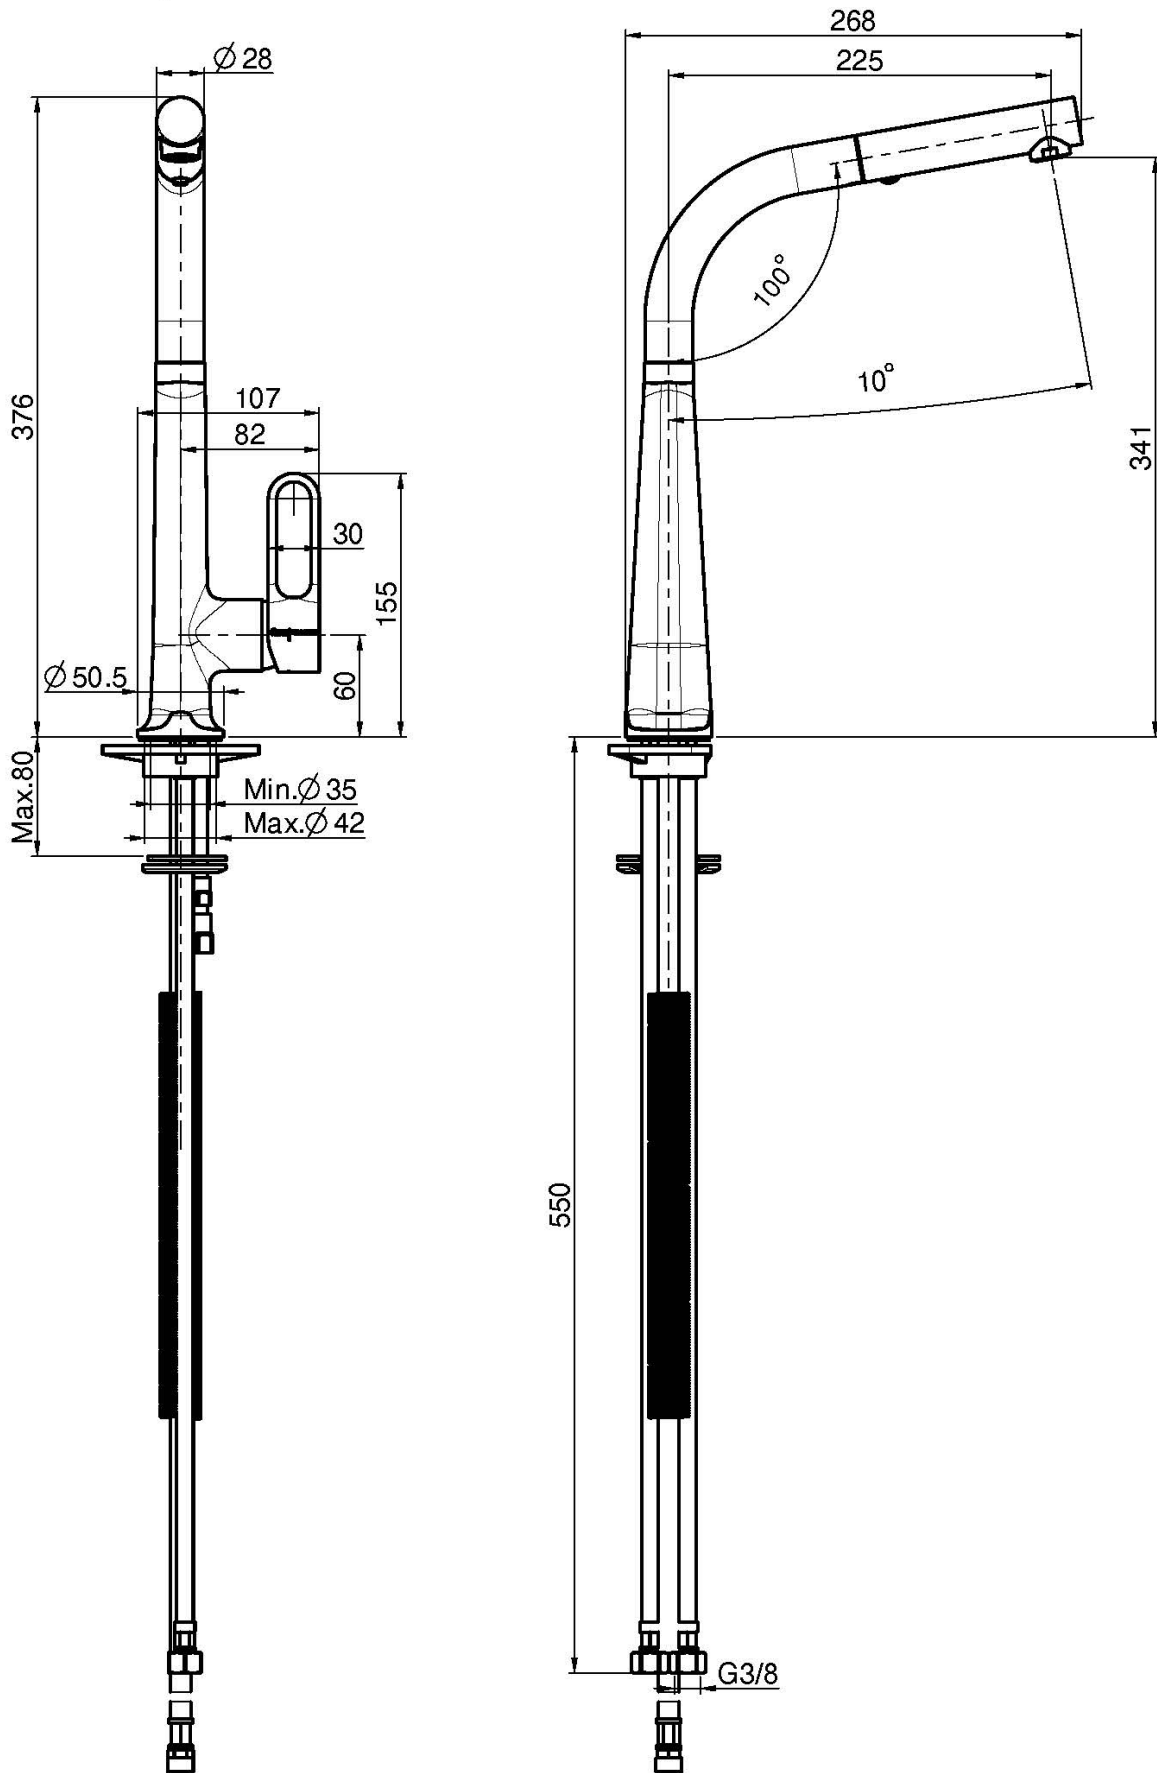

This drawing is the property of FIMA Carlo Frattini. Any complete or partial reproduction, or any transmission to third party without FIMA Carlo Frattini authorization is forbidden.