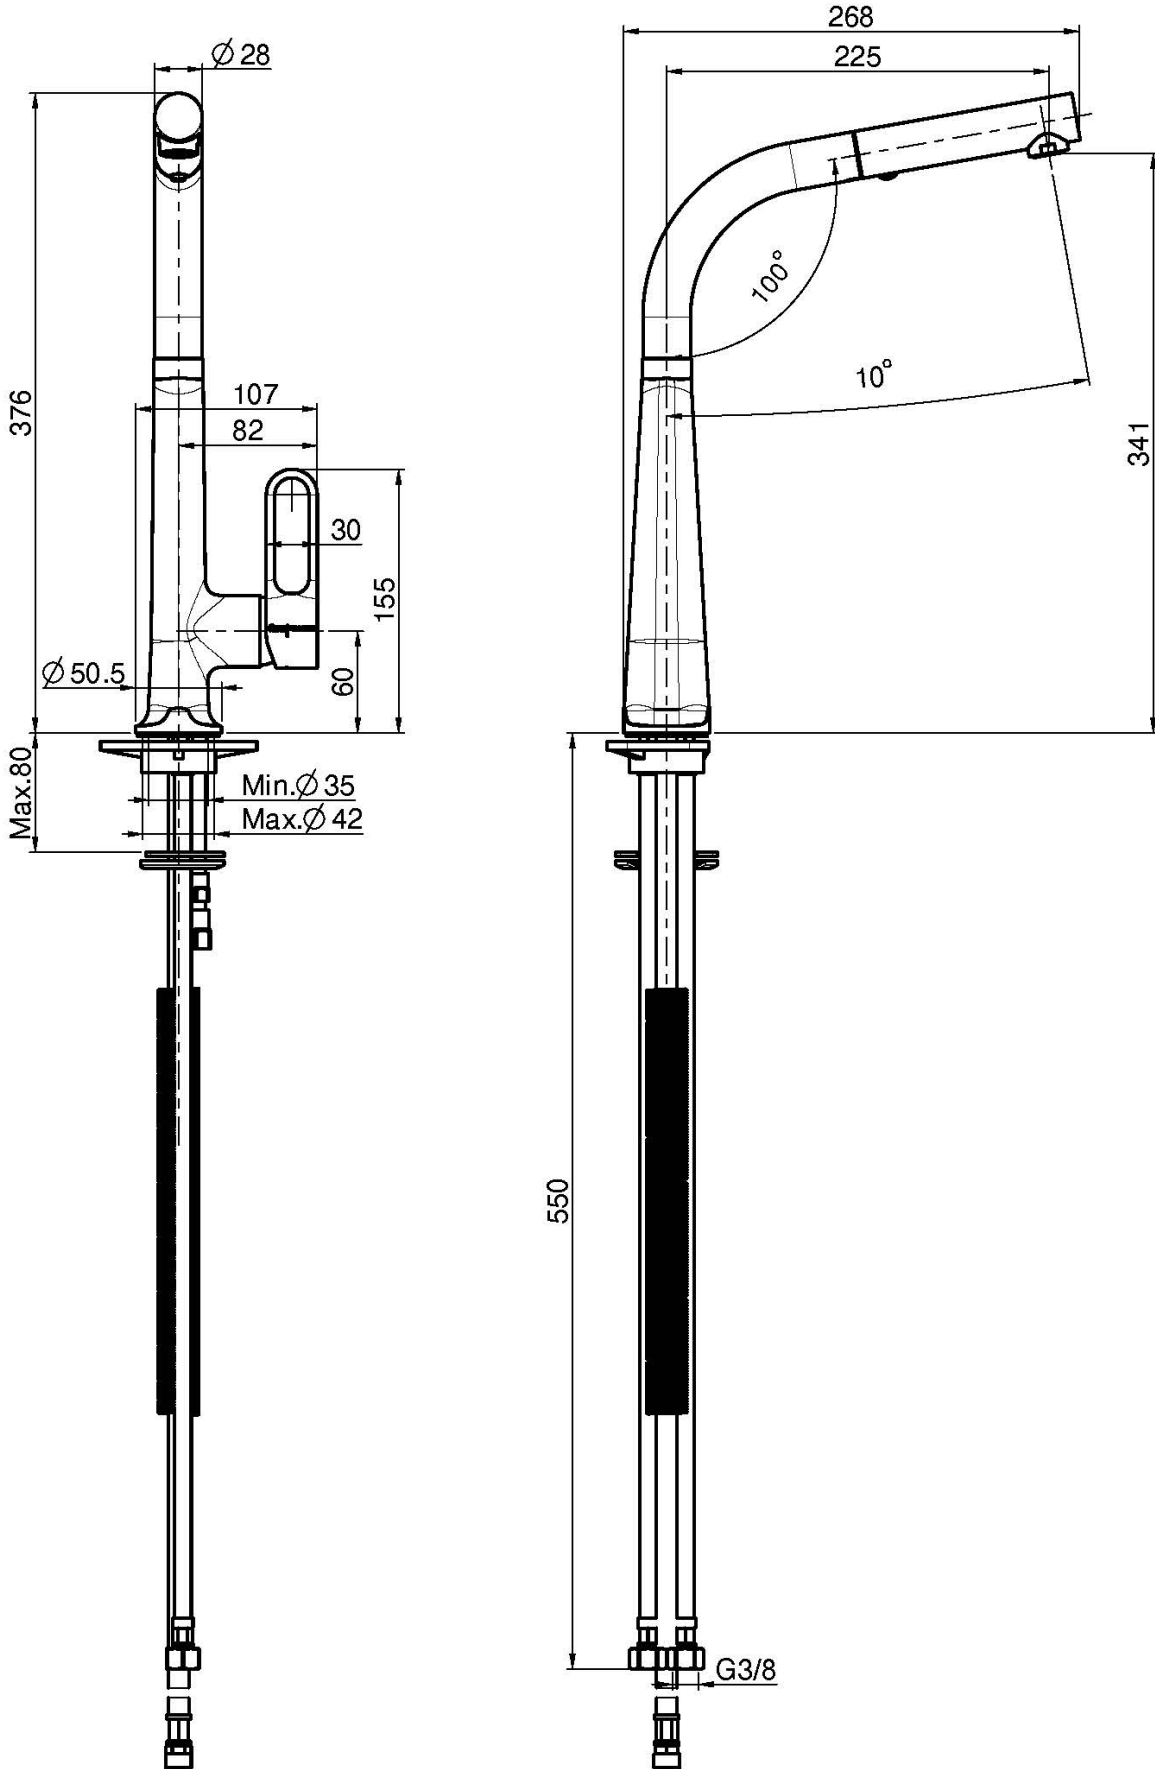

This drawing is the property of FIMA Carlo Frattini. Any complete or partial reproduction, or any transmission to third party without FIMA Carlo Frattini authorization is forbidden.