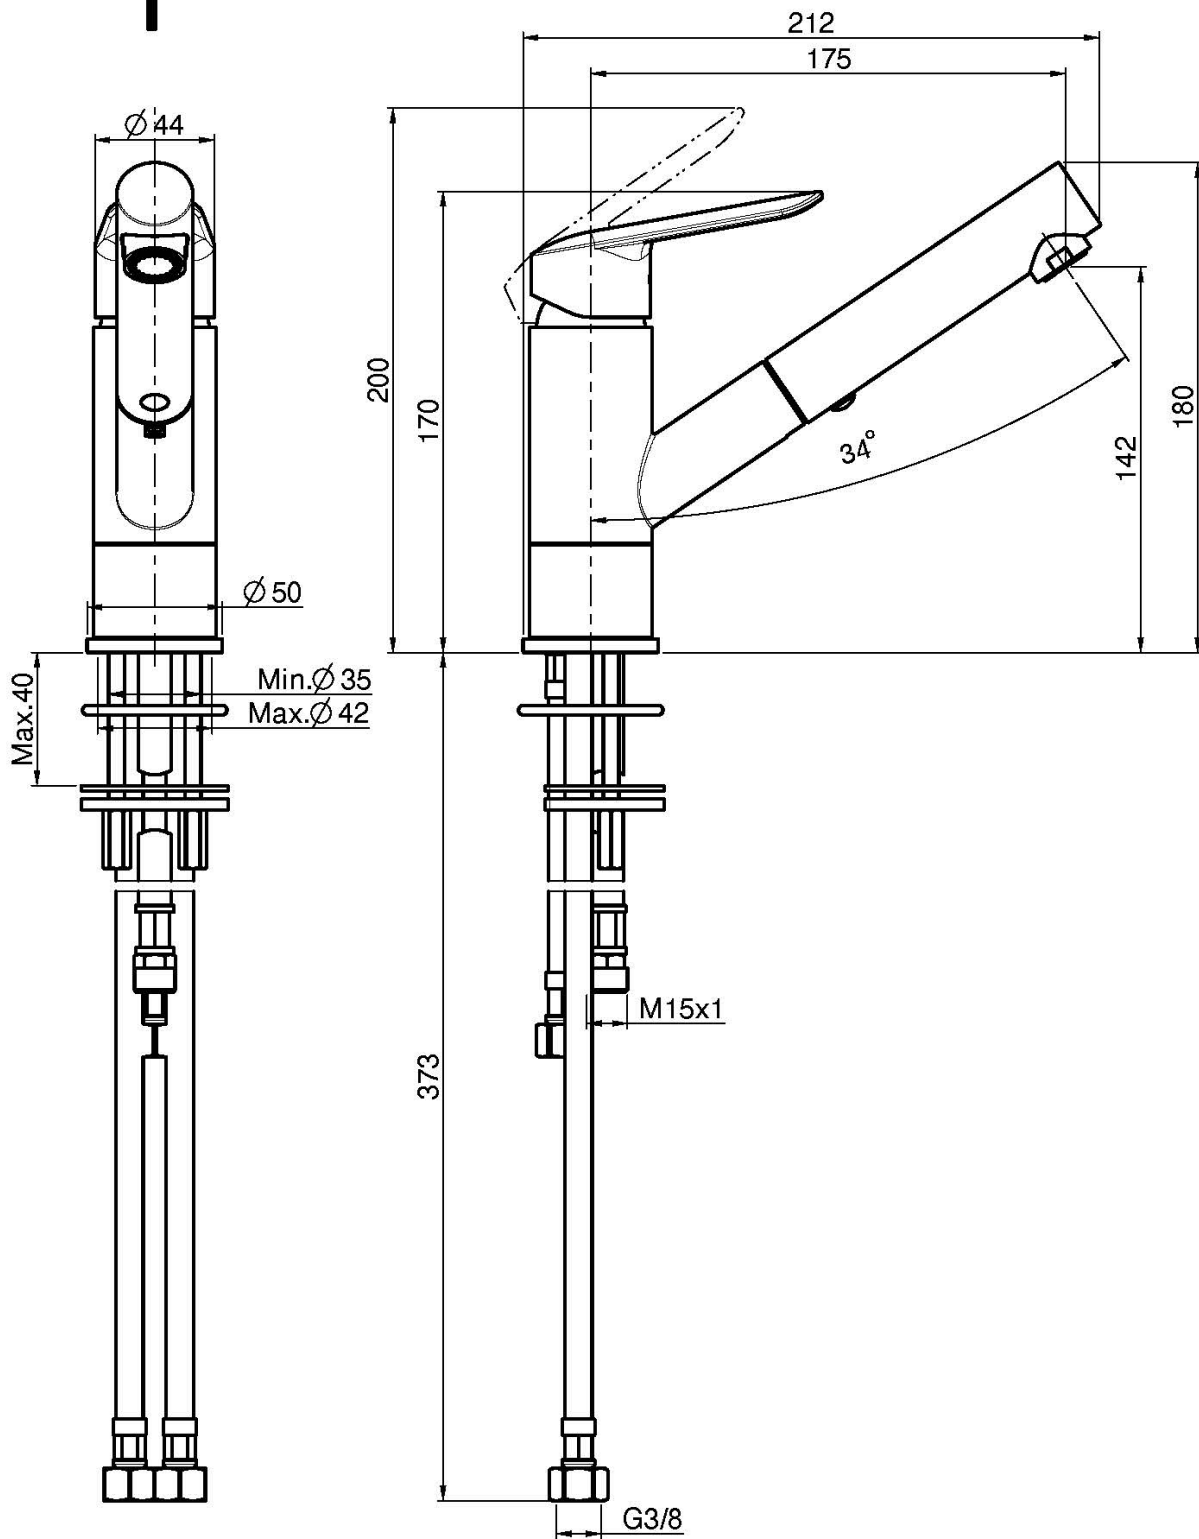

Code F3008

**SPÜLTISCHBATTERIE MIT
HERAUSZIEHBARER BRAUSE SPOT**

- n. 2 Flexschläuche
- Kunststoffschlauch 1200 mm
- drehbarer Auslauf
- herausz. Brause

Finishes

 CHROM
CR

BILD

Siehe die allgemeinen Verkaufsbedingungen auf unserer
geltenden Preisliste