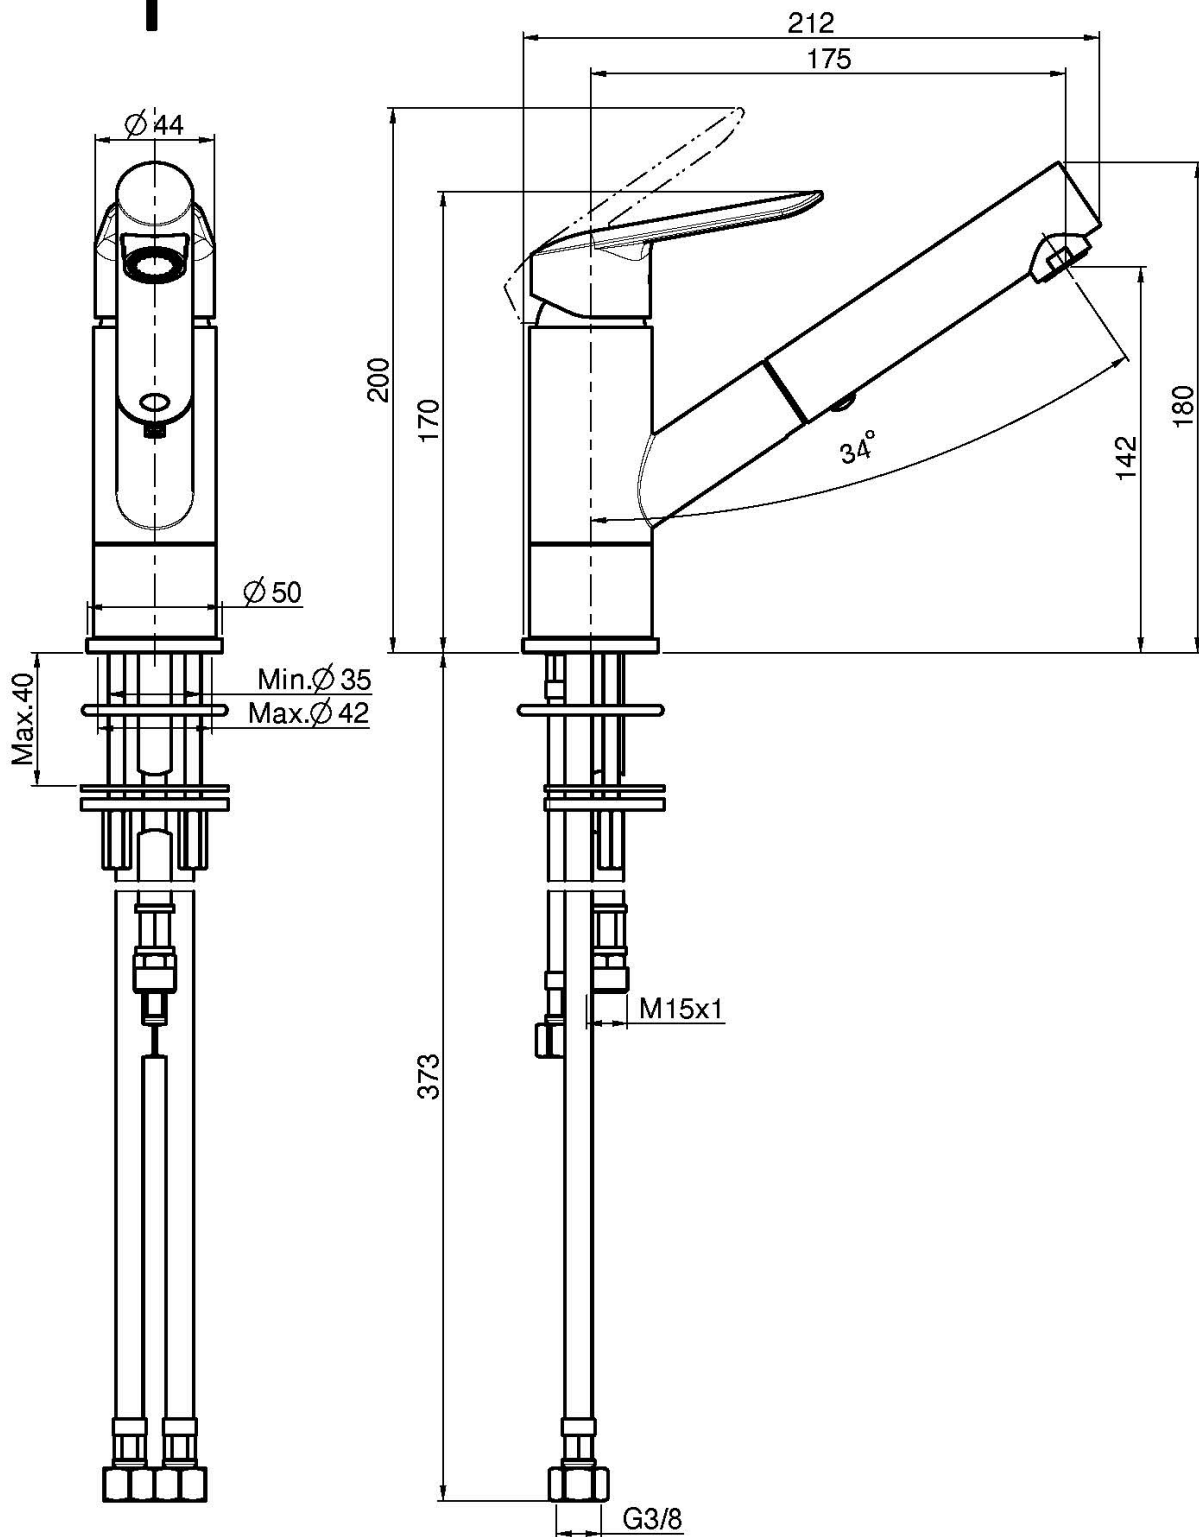

Код F3008

**SPÜLTISCHBATTERIE MIT  
HERAUSZIEHBARER BRAUSE SPOT**

- n. 2 Flexschläuche
- Kunststoffschlauch 1200 mm
- drehbarer Auslauf
- herausz. Brause

Finishes

ИЗОБРАЖЕНИЕ

Общие условия продажи в нашем действующем прайс-листе.