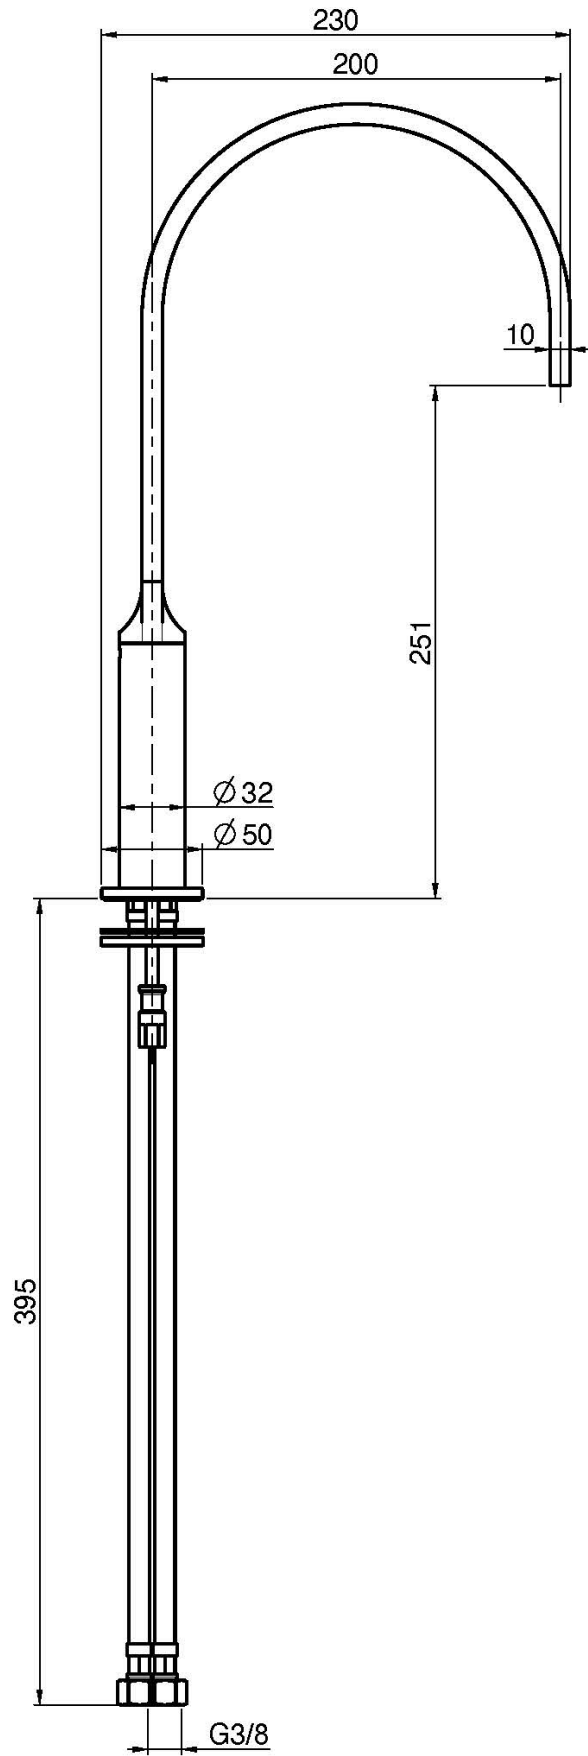

Code F7107

SPÜLTISCHBATTERIE NOMOS

- n. 2 Flexschläuche
- drehbarer Auslauf

Finishes

 CHROM
CR

BILD

Siehe die allgemeinen Verkaufsbedingungen auf unserer
geltenden Preisliste

This drawing is the property of FIMA Carlo Frattini. Any complete or partial reproduction, or any transmission to third party without FIMA Carlo Frattini authorization is forbidden.