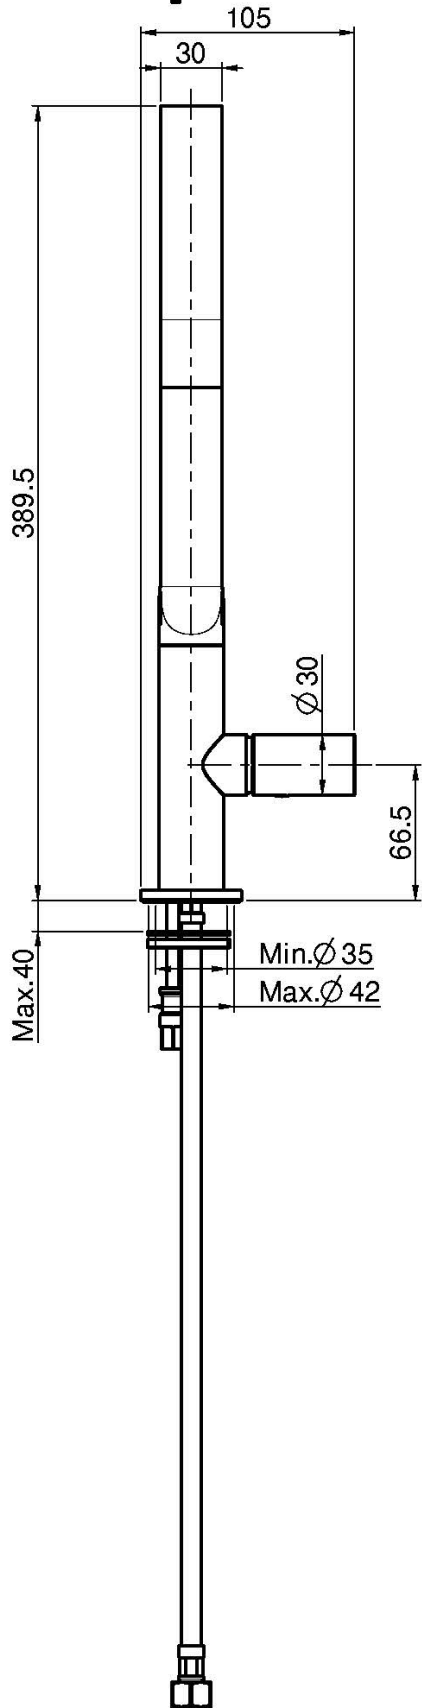

Code F7107

SPÜLTISCHBATTERIE NOMOS

- n. 2 Flexschläuche
- drehbarer Auslauf

Finishes

 CHROM
CR

BILD

Siehe die allgemeinen Verkaufsbedingungen auf unserer
geltenden Preisliste

This drawing is the property of FIMA Carlo Frattini. Any complete or partial reproduction, or any transmission to third party without FIMA Carlo Frattini authorization is forbidden.