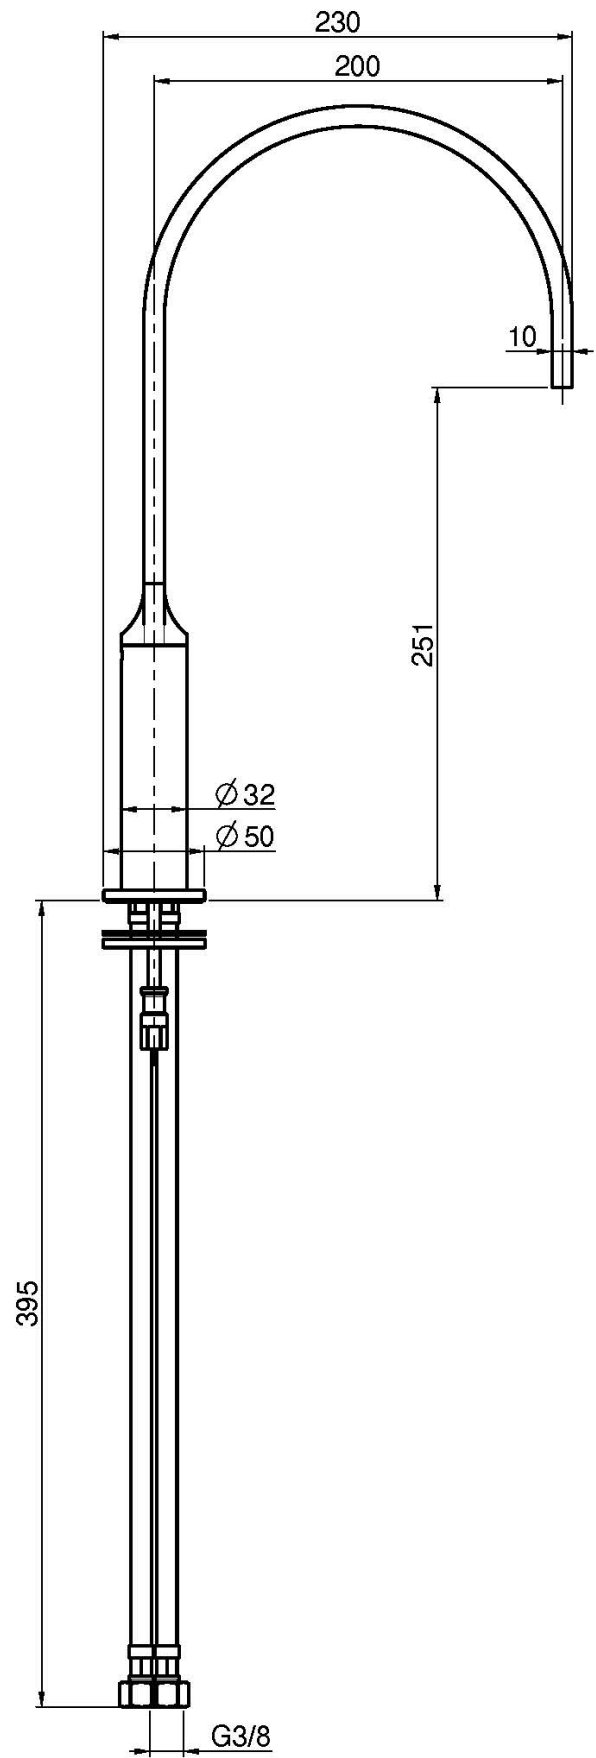

This drawing is the property of FIMA Carlo Frattini. Any complete or partial reproduction, or any transmission to third party without FIMA Carlo Frattini authorization is forbidden.