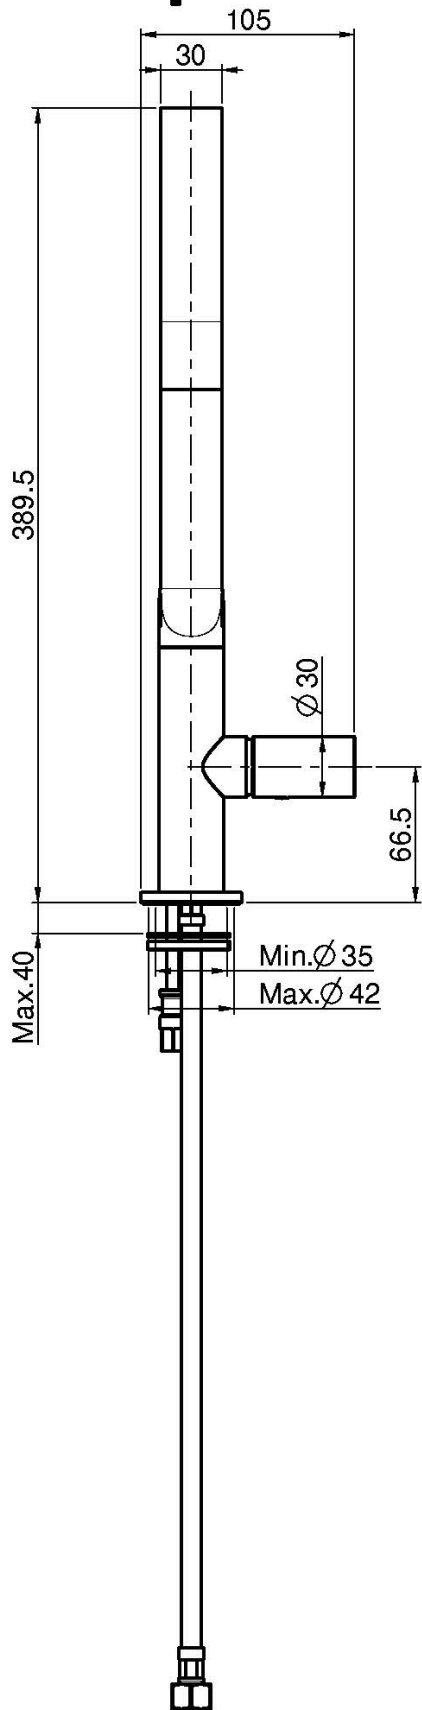

This drawing is the property of FIMA Carlo Frattini. Any complete or partial reproduction, or any transmission to third party without FIMA Carlo Frattini authorization is forbidden.