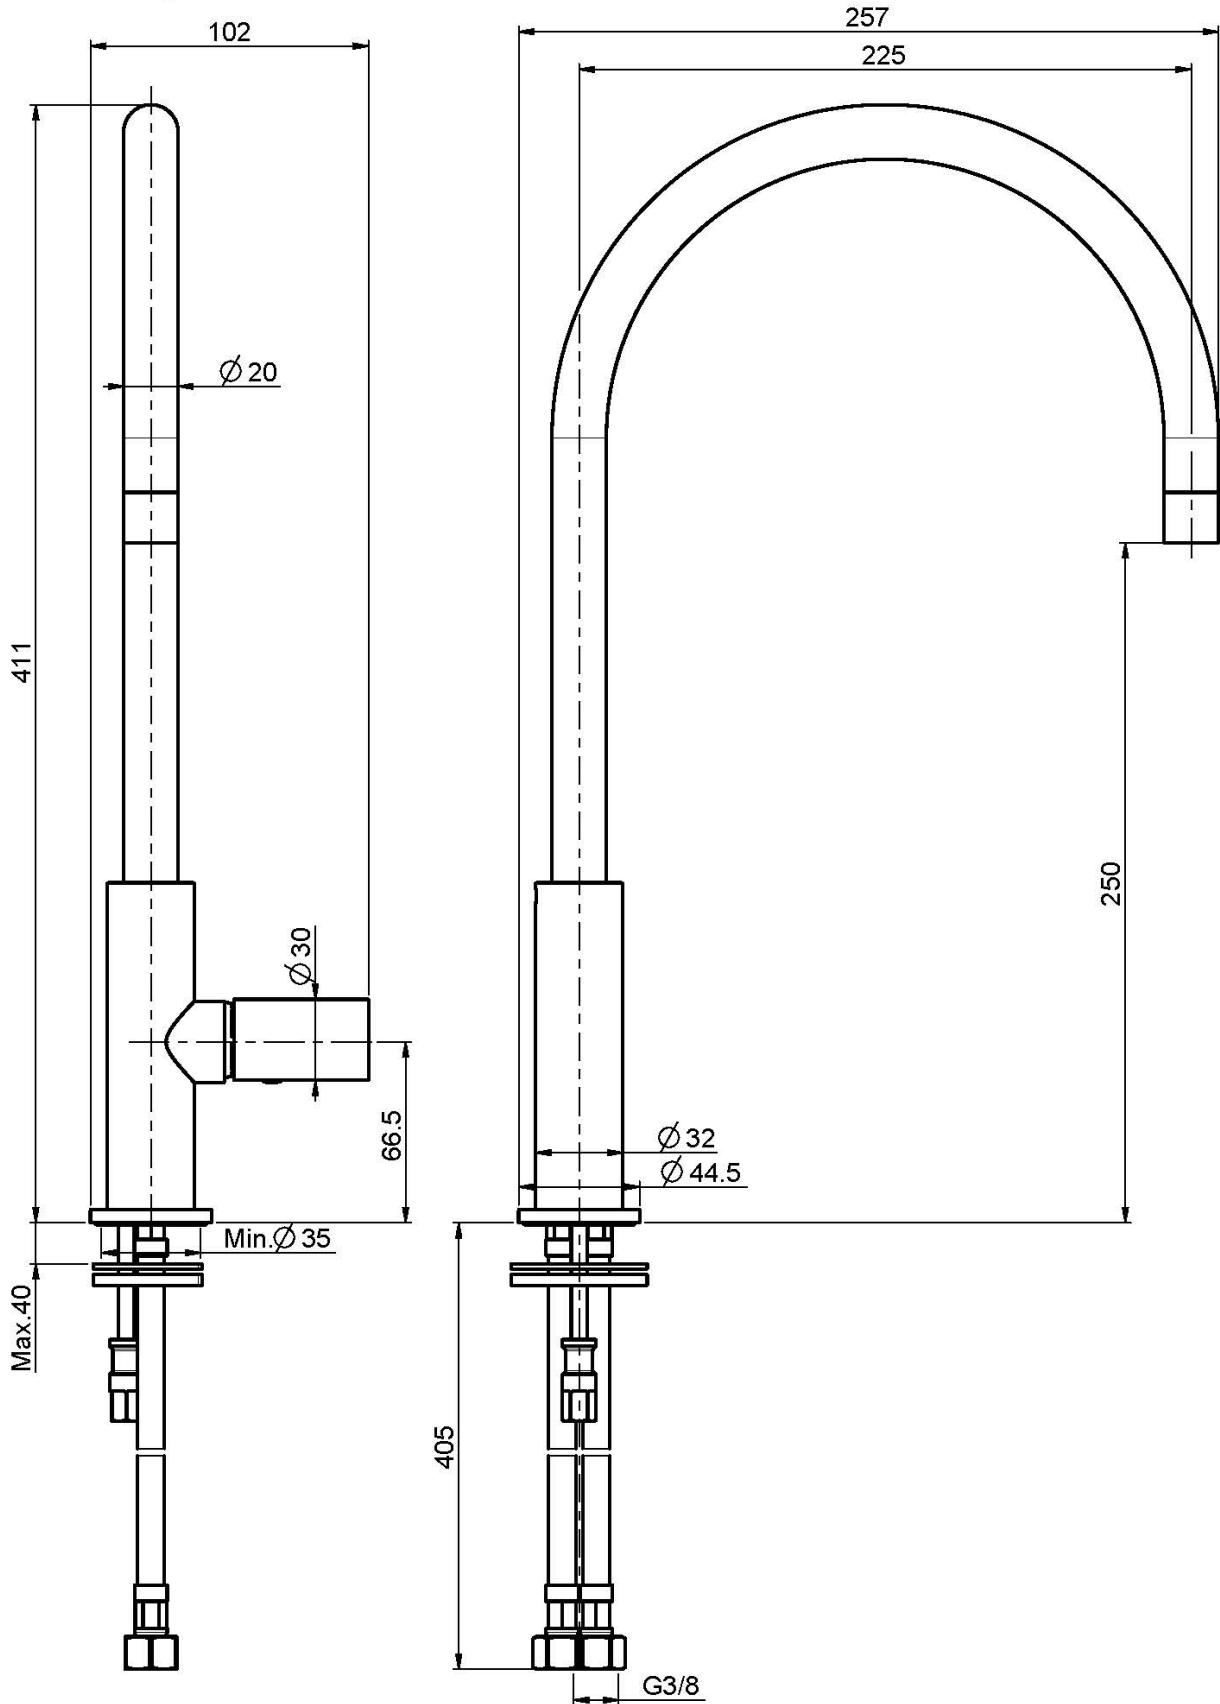

This drawing is the property of FIMA Carlo Frattini. Any complete or partial reproduction, or any transmission to third party without FIMA Carlo Frattini authorization is forbidden.