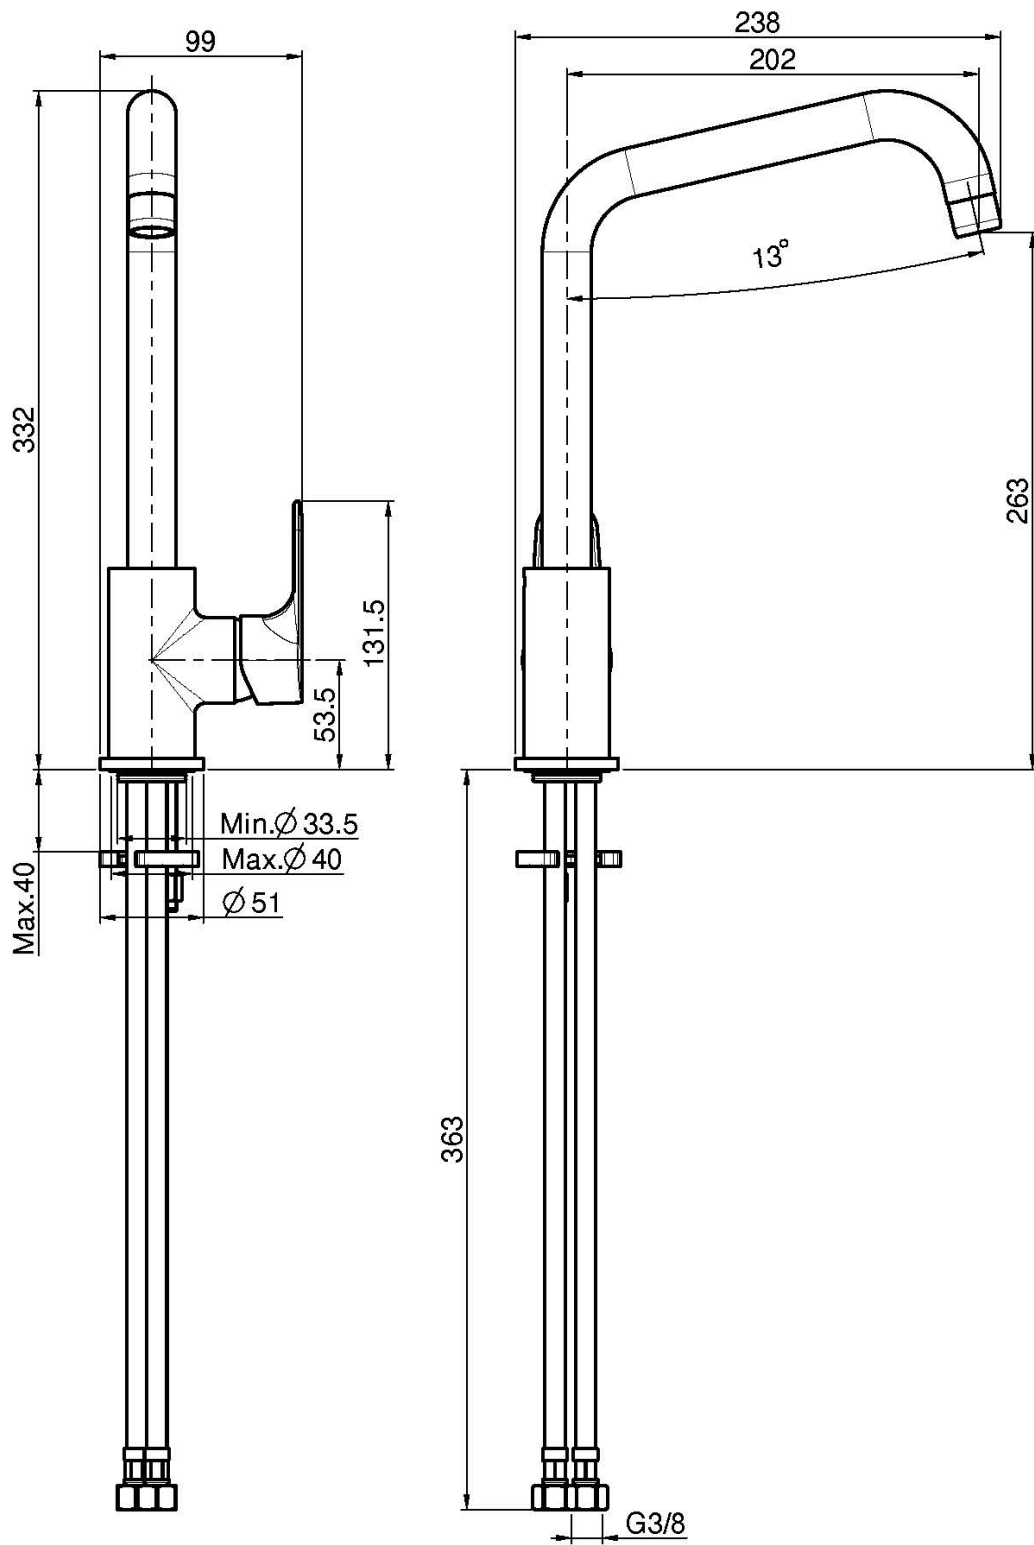

Код F3837/1R

SPÜLTISCHBATTERIE SERIE 22

- drehbarer Auslauf
- n. 2 Flexschläuche

Finishes

 XPOM
CR

ИЗОБРАЖЕНИЕ

Общие условия продажи в нашем действующем прайс-листе.

This drawing is the property of FIMA Carlo Frattini. Any complete or partial reproduction, or any transmission to third party without FIMA Carlo Frattini authorization is forbidden.