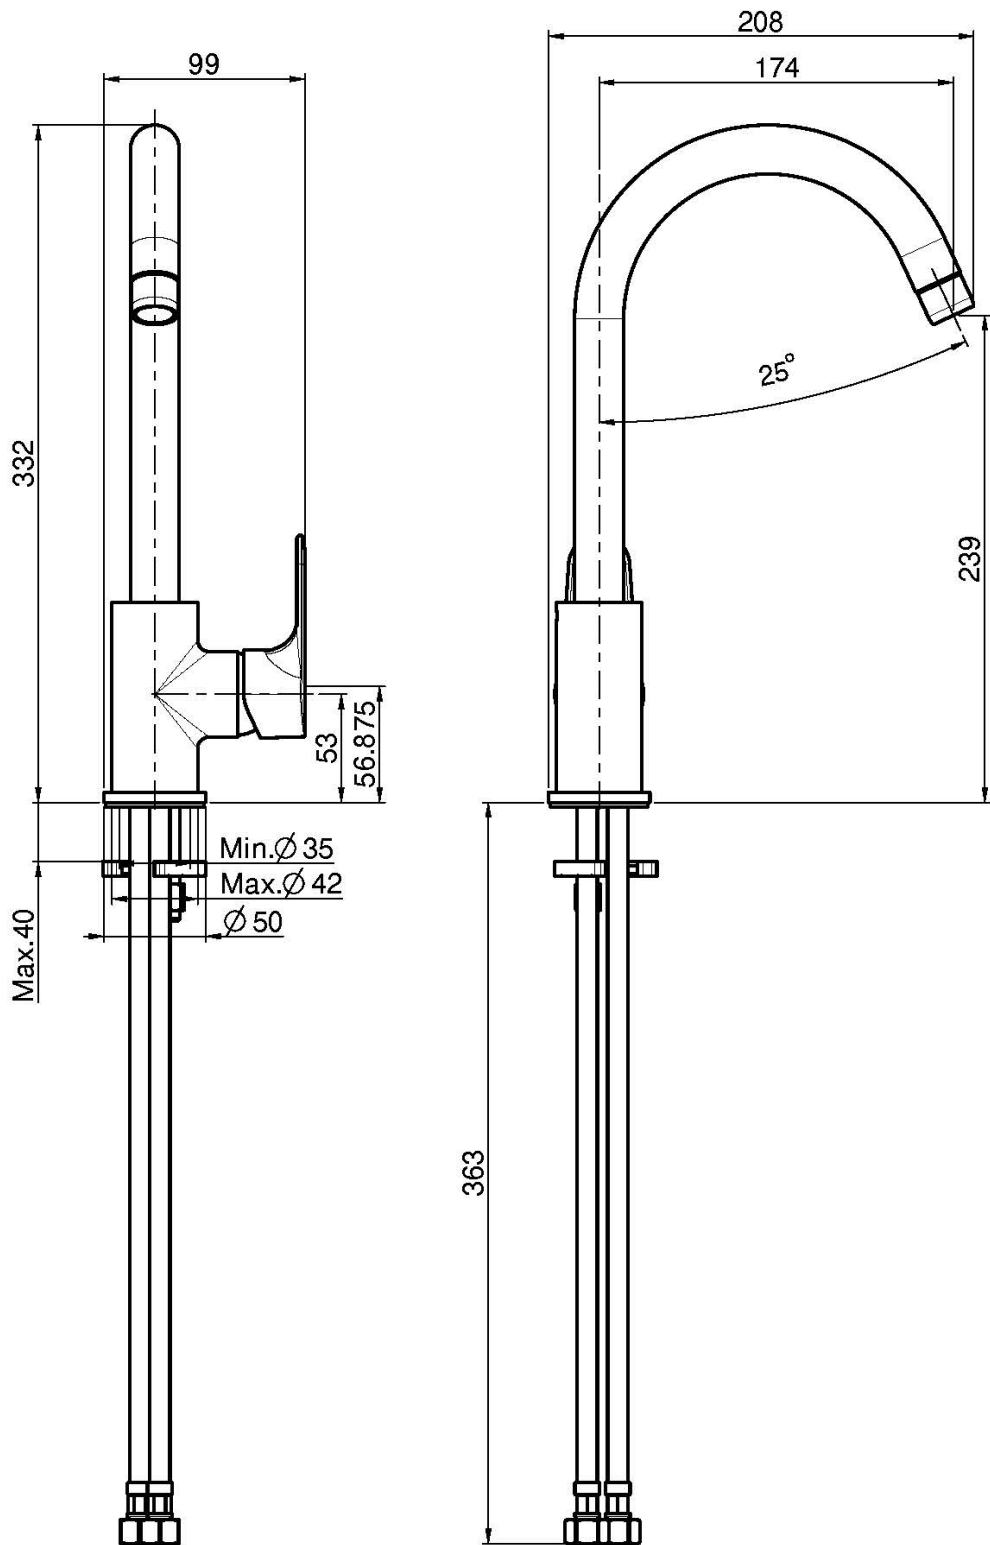

Код F3837/3

SPÜLTISCHBATTERIE SERIE 22

- n. 2 Flexschläuche
- drehbarer Auslauf

Finishes

 XPOM
CR

ИЗОБРАЖЕНИЕ

Общие условия продажи в нашем действующем прайс-листе.

This drawing is the property of FIMA Carlo Frattini. Any complete or partial reproduction, or any transmission to third party without FIMA Carlo Frattini authorization is forbidden.