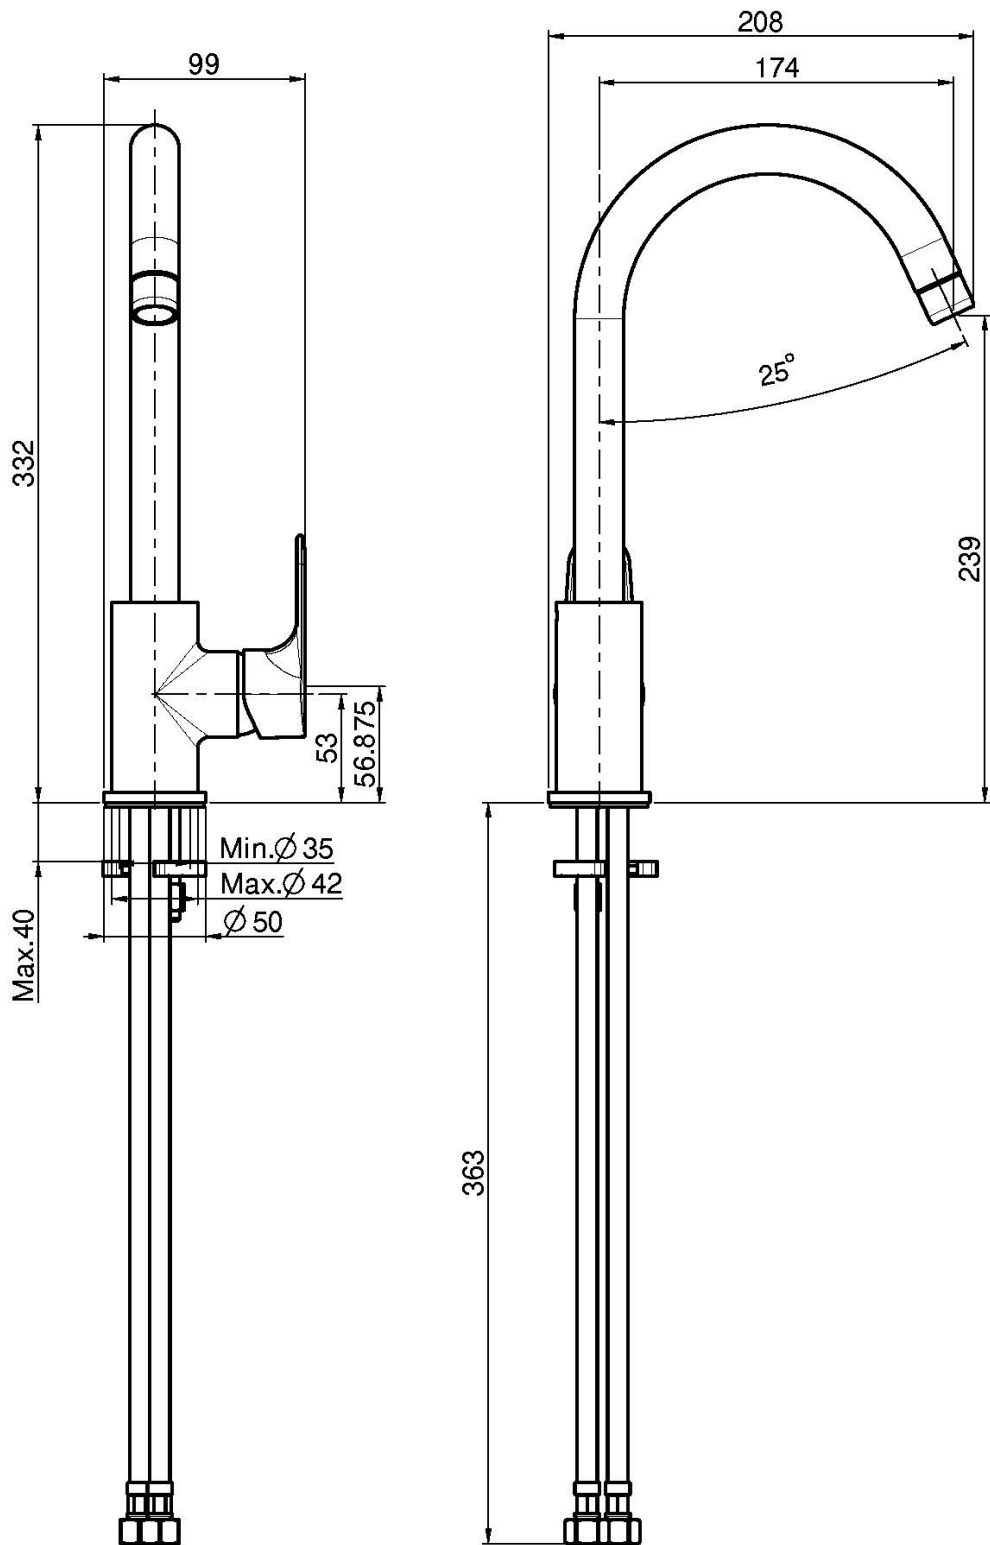

Код F3837/3

SPÜLTISCHBATTERIE SERIE 22

- n. 2 Flexschläuche
- drehbarer Auslauf

Finishes

ИЗОБРАЖЕНИЕ

Общие условия продажи в нашем действующем прайс-листе.

This drawing is the property of FIMA Carlo Frattini. Any complete or partial reproduction, or any transmission to third party without FIMA Carlo Frattini authorization is forbidden.