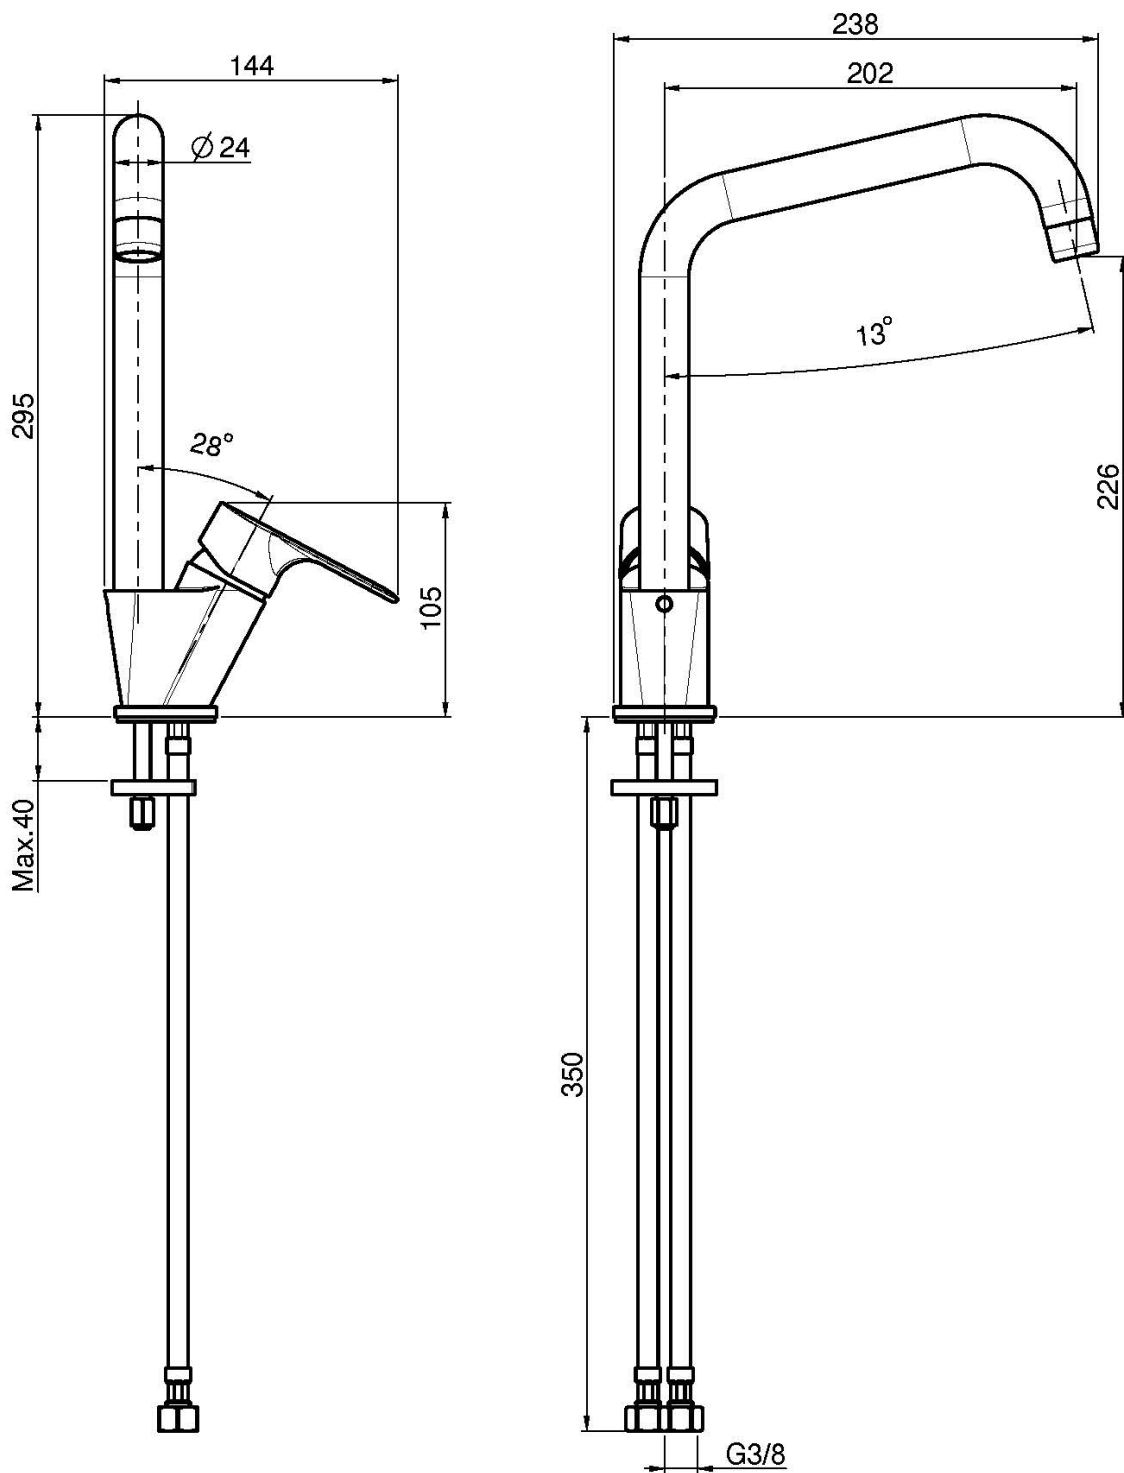

Code F3847/1

SPÜLTISCHBATTERIE SERIE 22

- drehbarer Auslauf
- n. 2 Flexschläuche

Finishes

 CHROM
CR

BILD

Siehe die allgemeinen Verkaufsbedingungen auf unserer
geltenden Preisliste

This drawing is the property of FIMA Carlo Frattini. Any complete or partial reproduction, or any transmission to third party without FIMA Carlo Frattini authorization is forbidden.