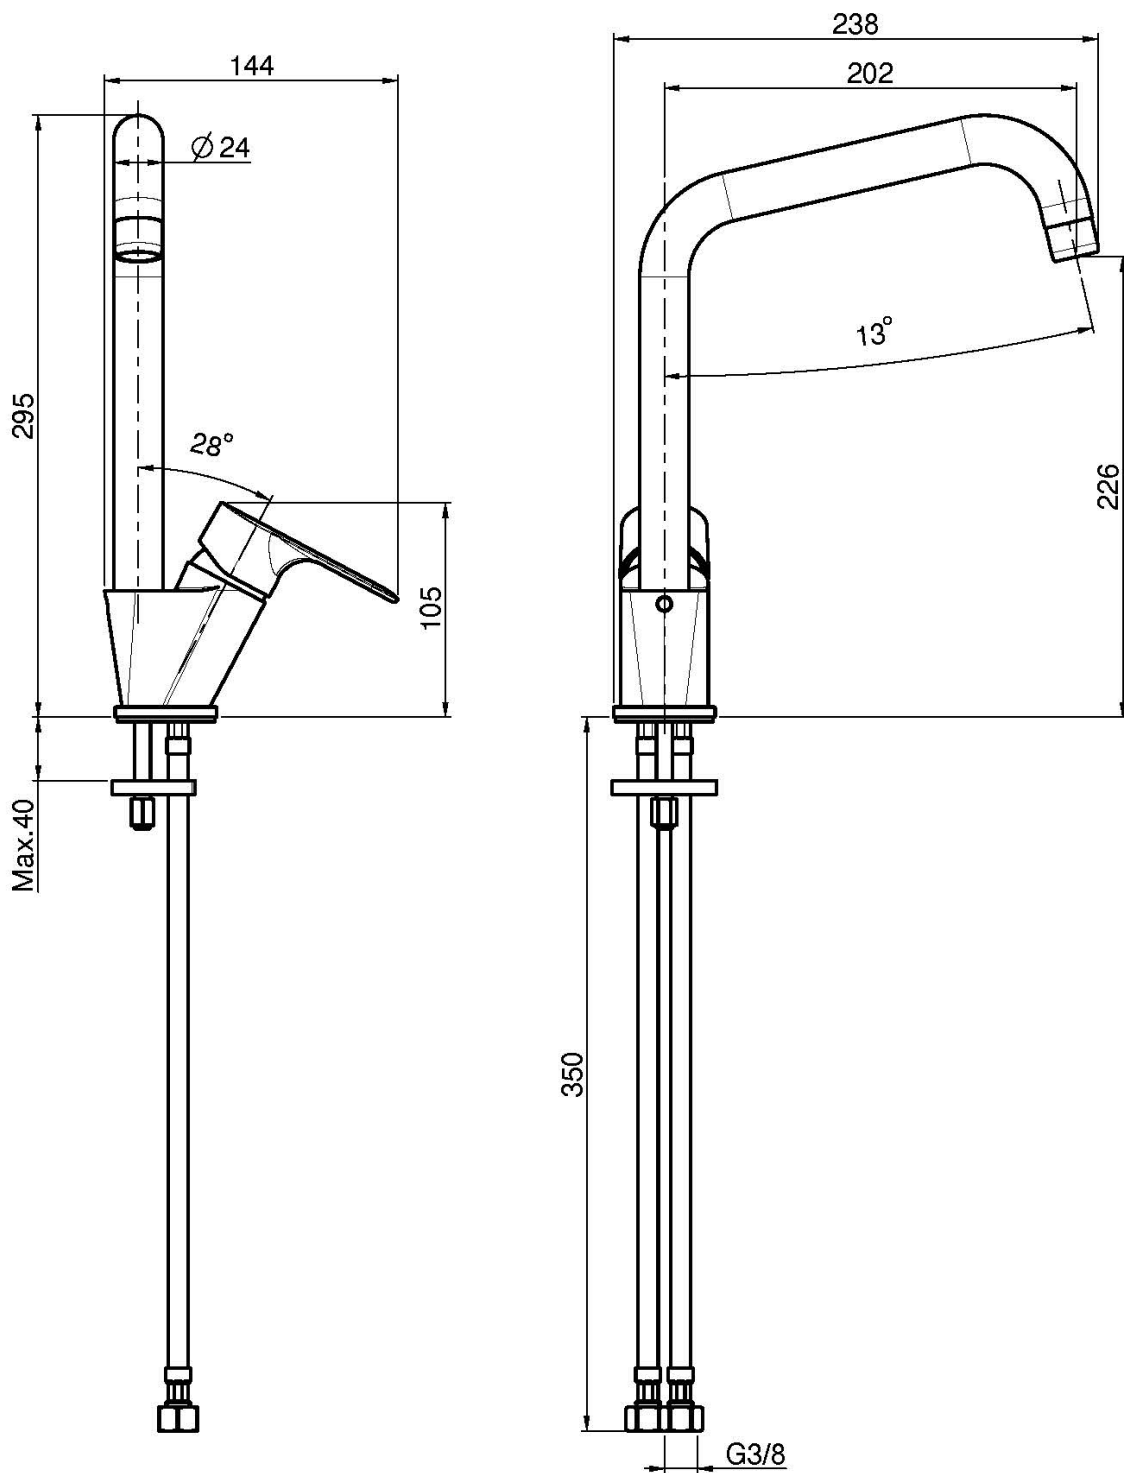

Код F3847/1

SPÜLTISCHBATTERIE SERIE 22

- drehbarer Auslauf
- n. 2 Flexschläuche

Finishes

 XPOM
CR

ИЗОБРАЖЕНИЕ

Общие условия продажи в нашем действующем прайс-листе.

This drawing is the property of FIMA Carlo Frattini. Any complete or partial reproduction, or any transmission to third party without FIMA Carlo Frattini authorization is forbidden.