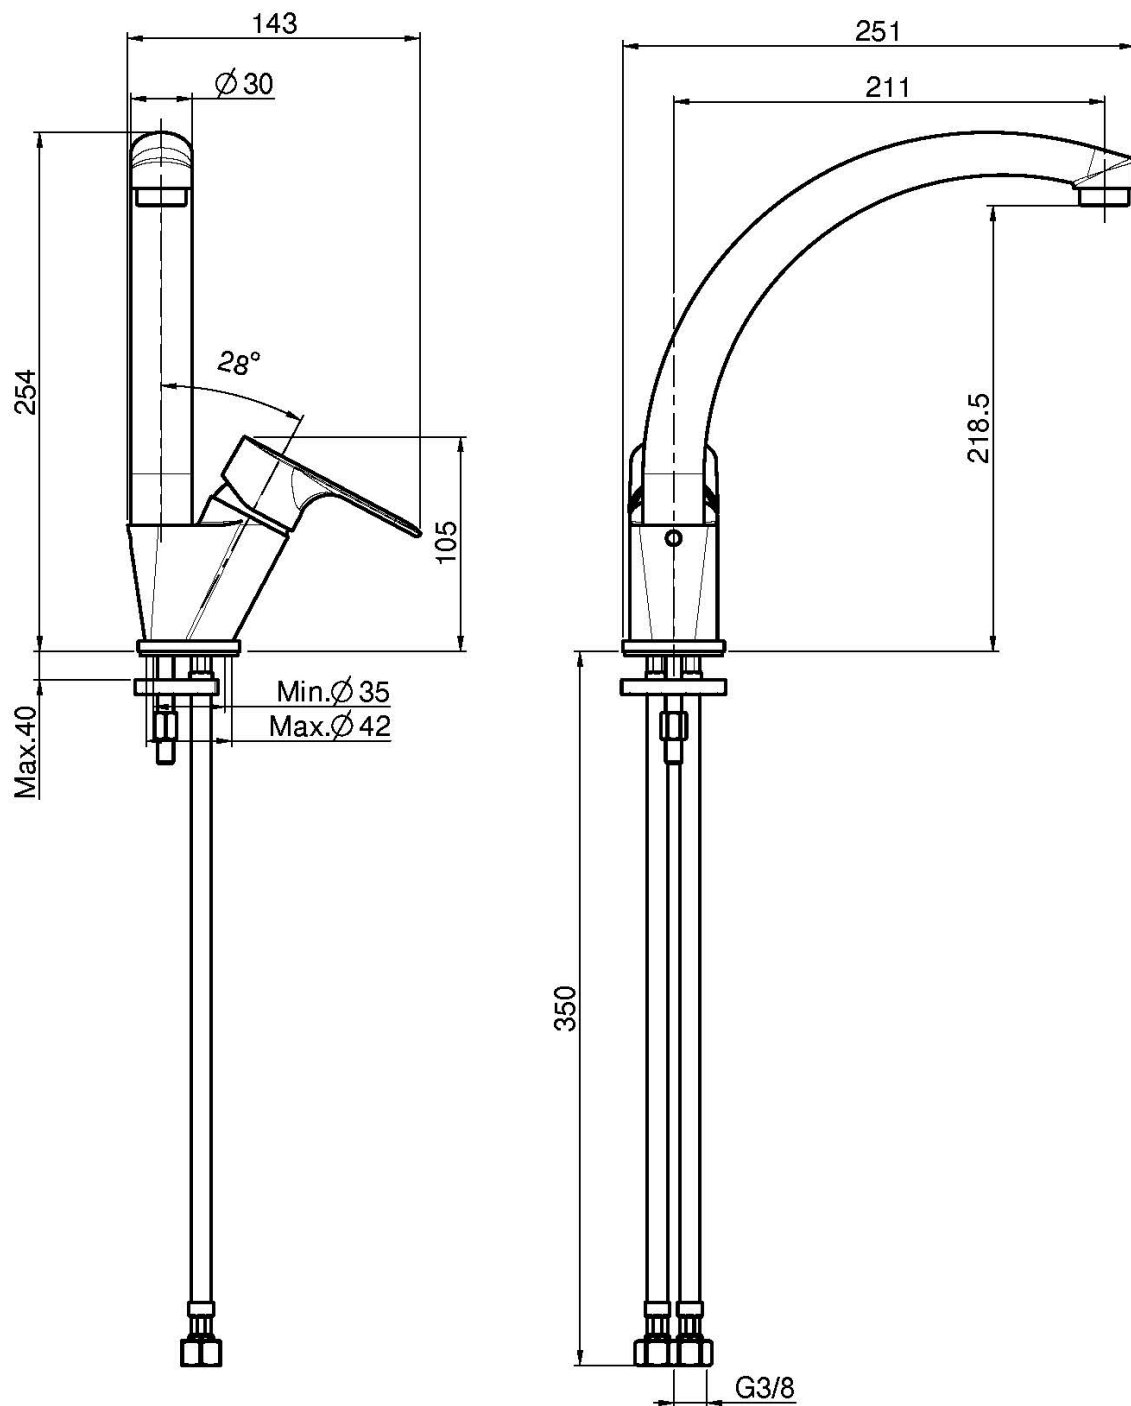

Code F3847/2

## SPÜLTISCHBATTERIE SERIE 22

- drehbarer Auslauf
- n. 2 Flexschläuche