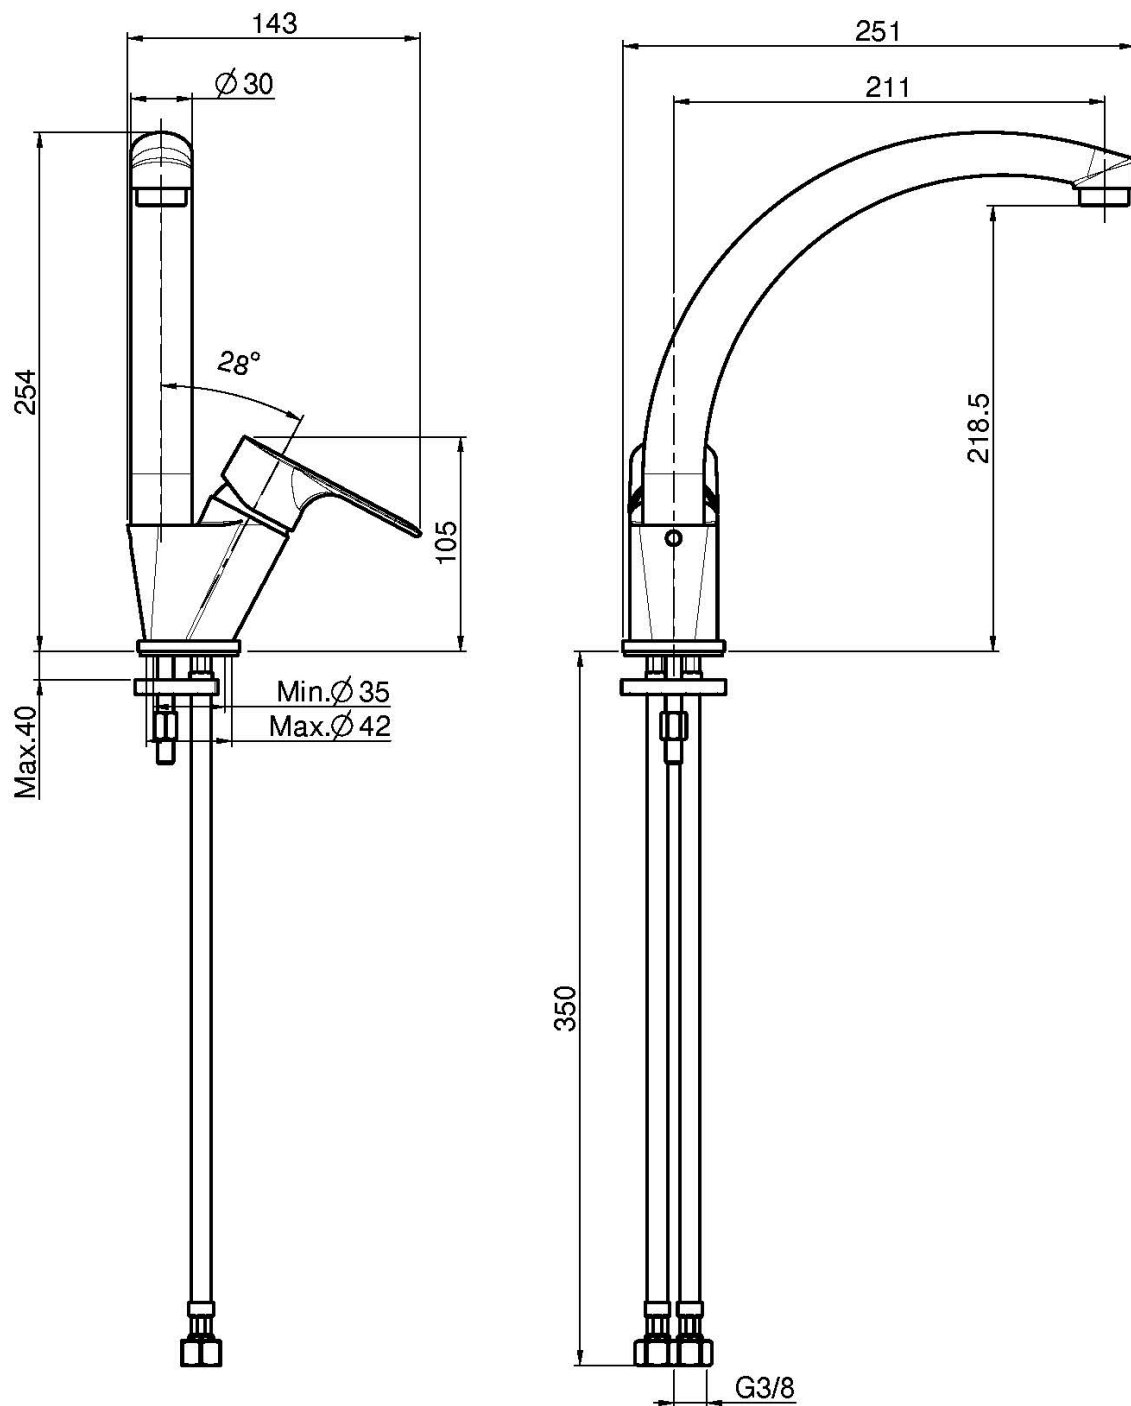

Код F3847/2

SPÜLTISCHBATTERIE SERIE 22

- drehbarer Auslauf
- n. 2 Flexschläuche

Finishes

ИЗОБРАЖЕНИЕ

Общие условия продажи в нашем действующем прайс-листе.

This drawing is the property of FIMA Carlo Frattini. Any complete or partial reproduction, or any transmission to third party without FIMA Carlo Frattini authorization is forbidden.