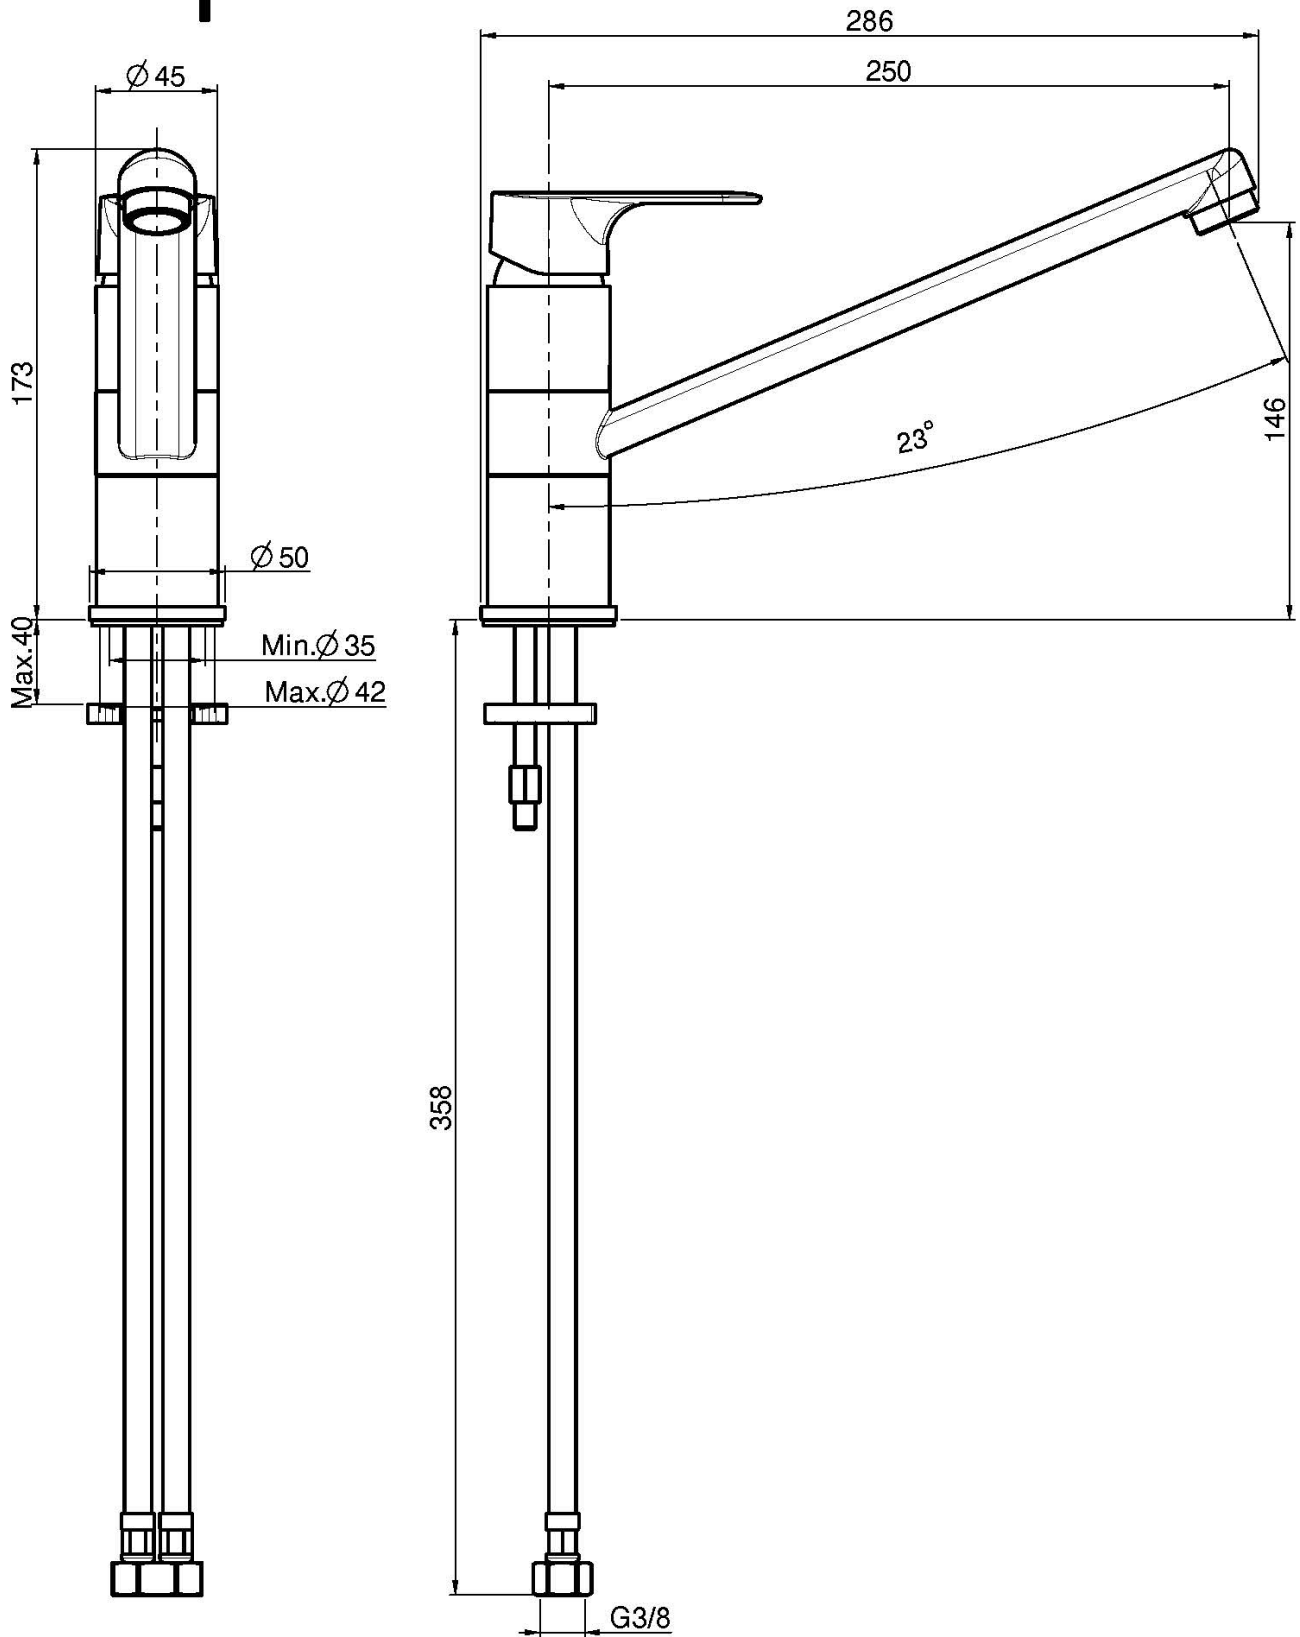

Code F3897

SPÜLTISCHBATTERIE SERIE 22

- drehbarer Auslauf
- n. 2 Flexschläuche

Finishes

 CHROM
CR

BILD

Siehe die allgemeinen Verkaufsbedingungen auf unserer
geltenden Preisliste

This drawing is the property of FIMA Carlo Frattini. Any complete or partial reproduction, or any transmission to third party without FIMA Carlo Frattini authorization is forbidden.