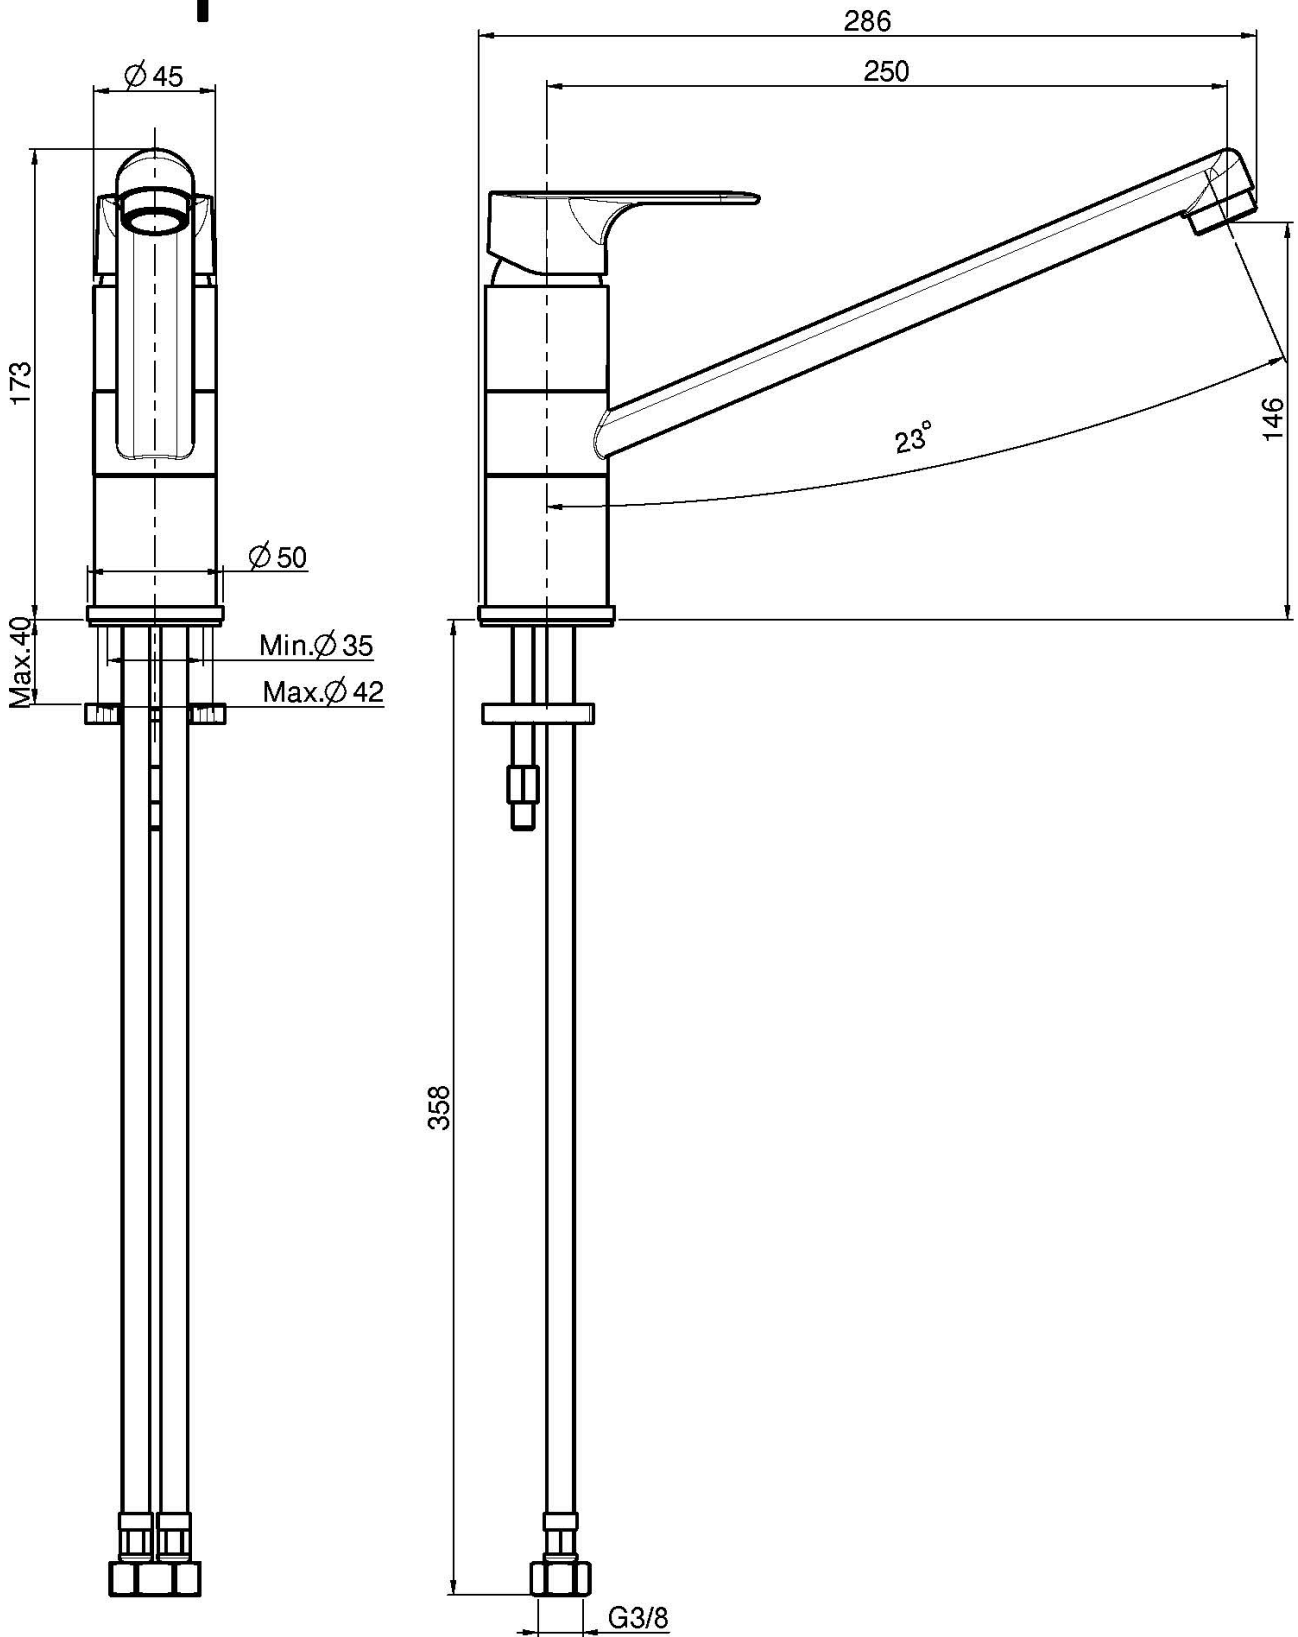

Код F3897

SPÜLTISCHBATTERIE SERIE 22

- drehbarer Auslauf
- n. 2 Flexschläuche

Finishes

ИЗОБРАЖЕНИЕ

Общие условия продажи в нашем действующем прайс-листе.

This drawing is the property of FIMA Carlo Frattini. Any complete or partial reproduction, or any transmission to third party without FIMA Carlo Frattini authorization is forbidden.