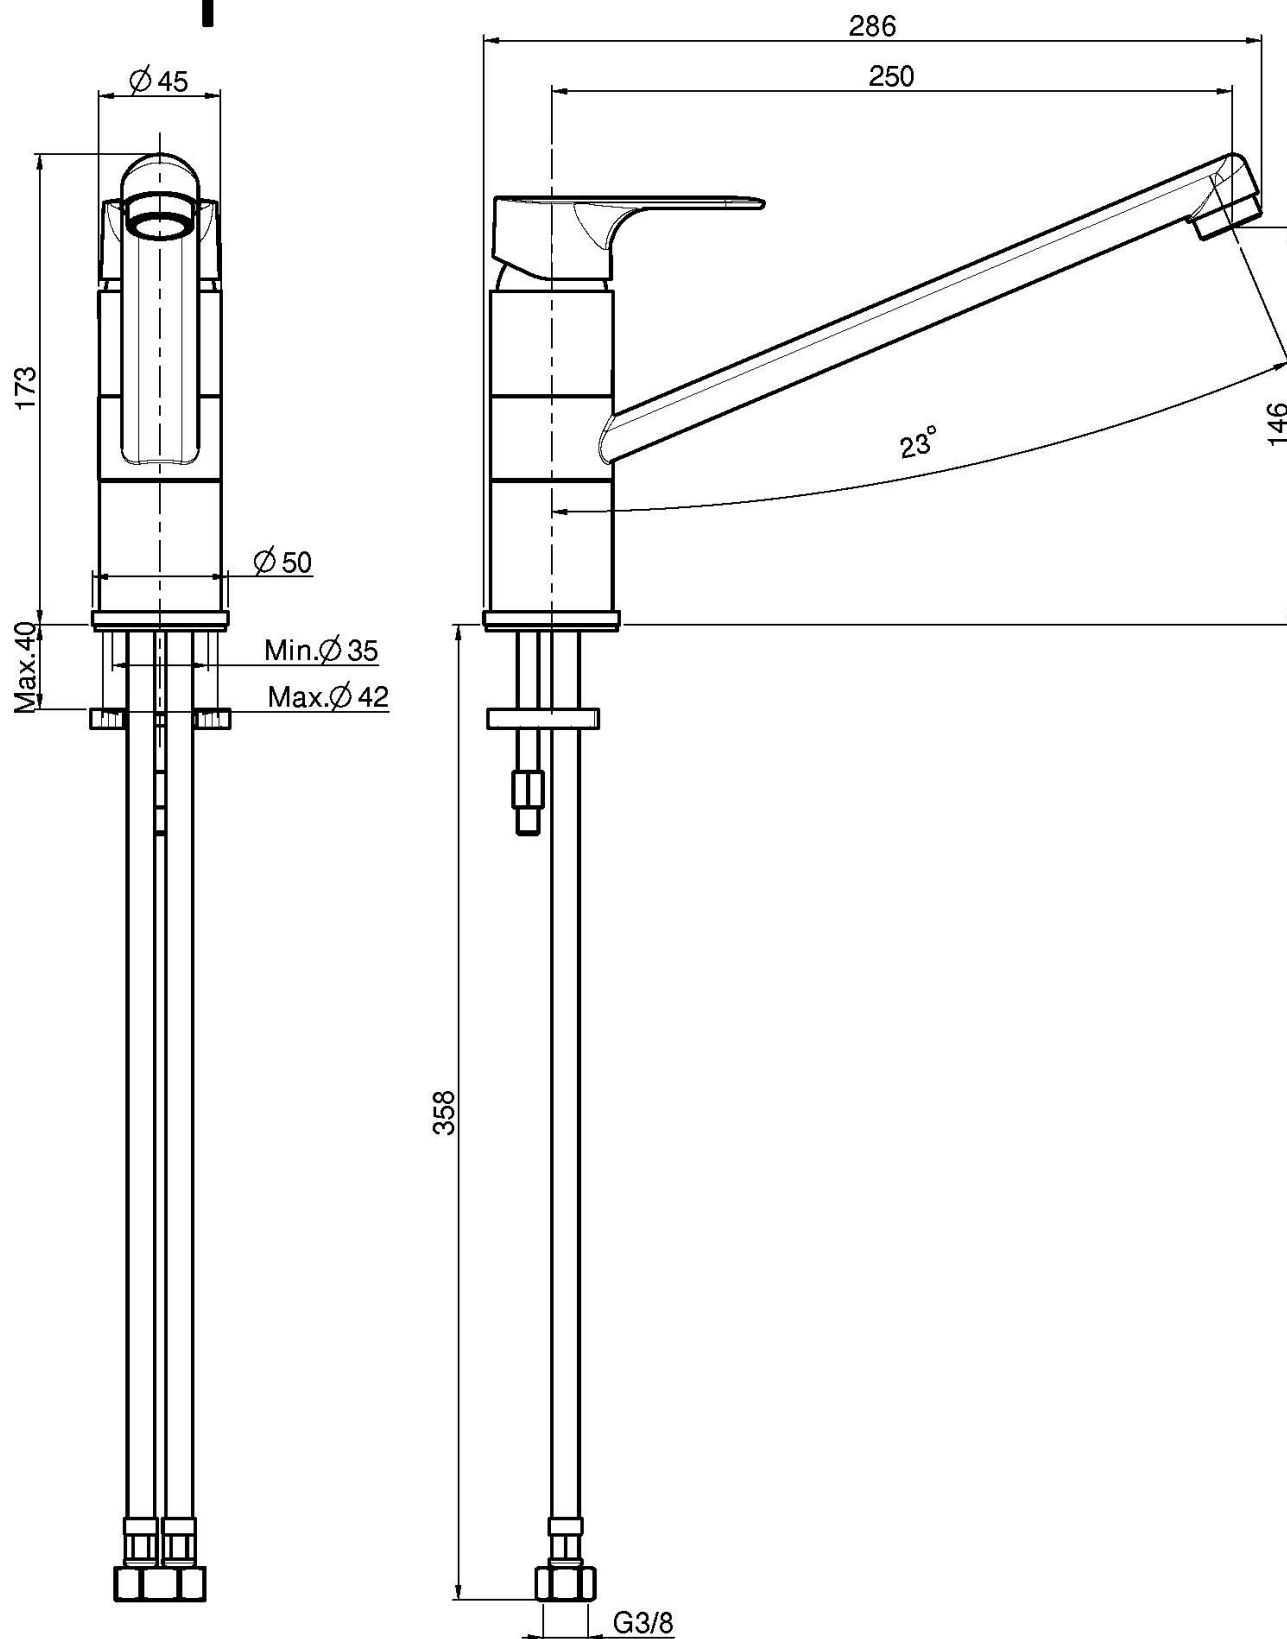

Код F3897

SPÜLTISCHBATTERIE SERIE 22

- drehbarer Auslauf
- n. 2 Flexschläuche

Finishes

ИЗОБРАЖЕНИЕ

Общие условия продажи в нашем действующем прайс-листе.

This drawing is the property of FIMA Carlo Frattini. Any complete or partial reproduction, or any transmission to third party without FIMA Carlo Frattini authorization is forbidden.