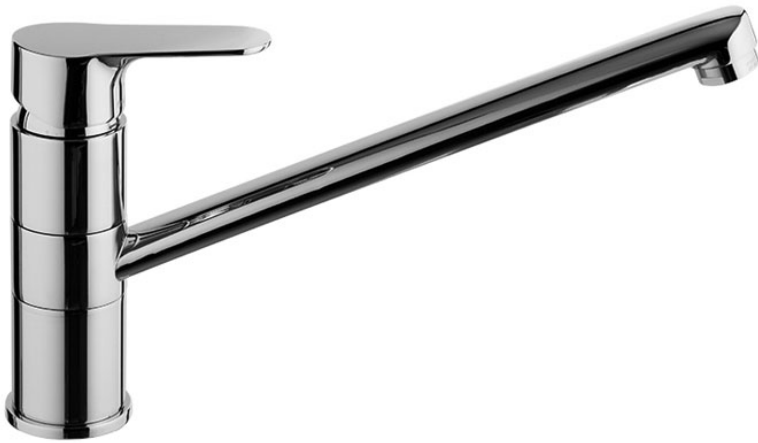

Код F3897

SPÜLTISCHBATTERIE SERIE 22

- drehbarer Auslauf
- n. 2 Flexschläuche

Finishes

ИЗОБРАЖЕНИЕ

Общие условия продажи в нашем действующем прайс-листе.

This drawing is the property of FIMA Carlo Frattini. Any complete or partial reproduction, or any transmission to third party without FIMA Carlo Frattini authorization is forbidden.