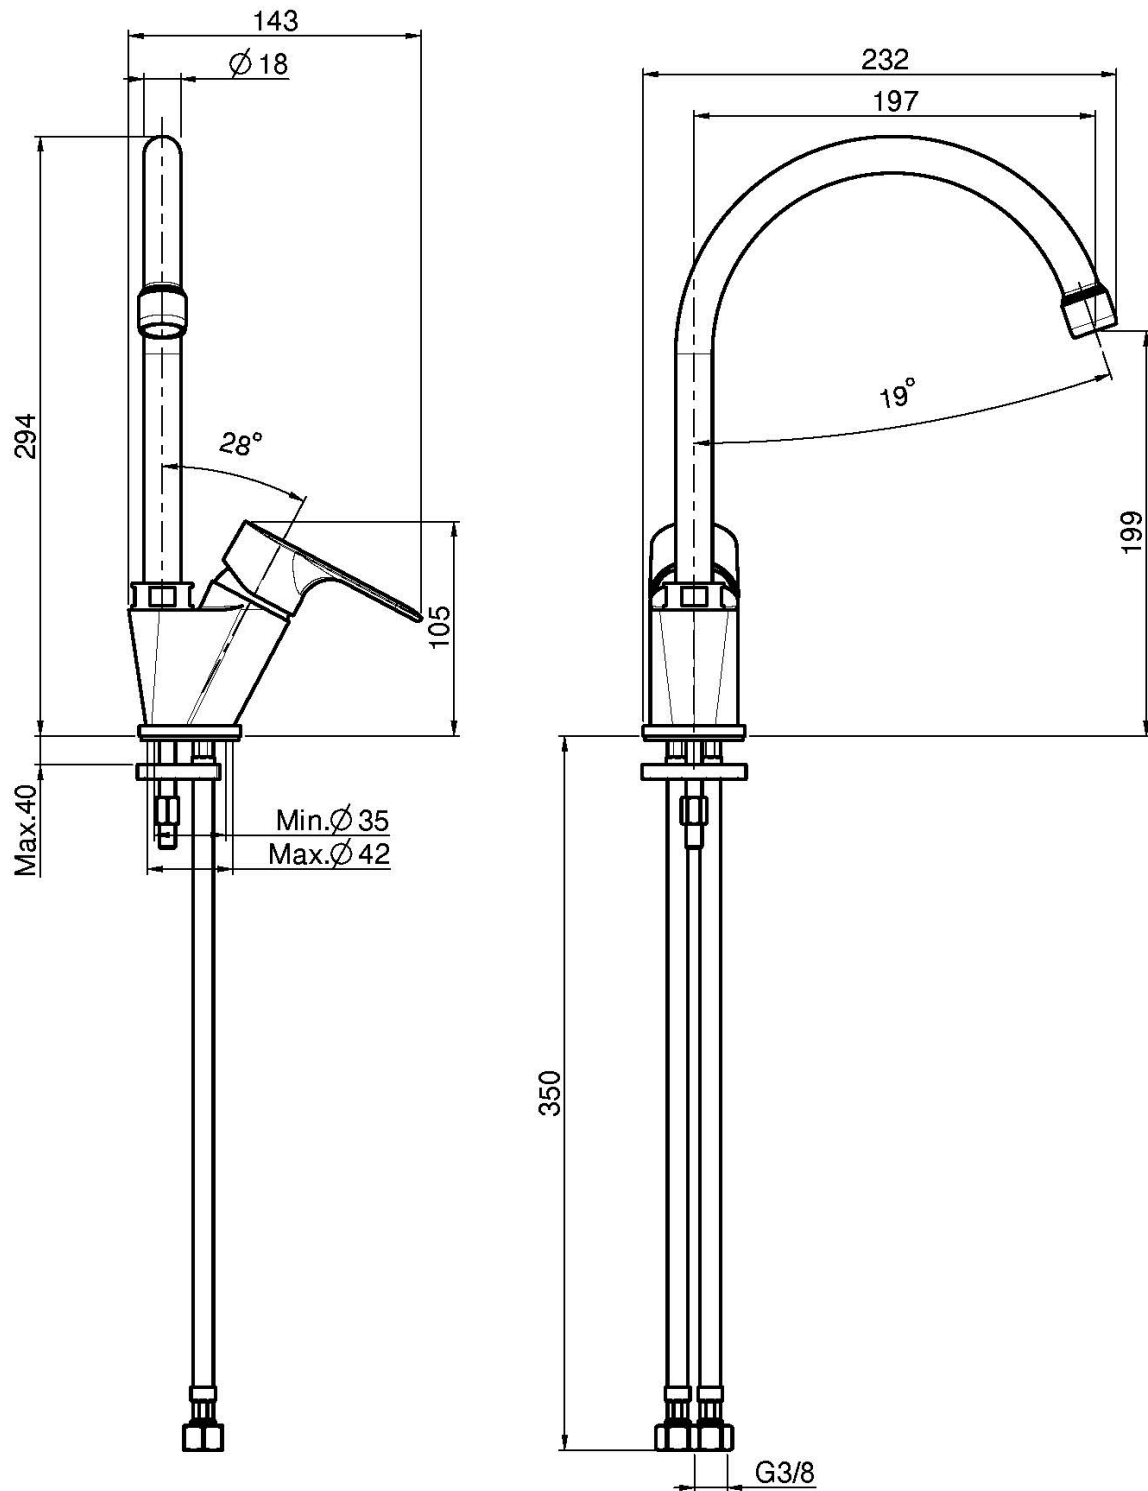

Code F3897/1

SPÜLTISCHBATTERIE SERIE 22

- drehbarer Auslauf
- n. 2 Flexschläuche

Finishes

 CHROM
CR

BILD

Siehe die allgemeinen Verkaufsbedingungen auf unserer
geltenden Preisliste

This drawing is the property of FIMA Carlo Frattini. Any complete or partial reproduction, or any transmission to third party without FIMA Carlo Frattini authorization is forbidden.