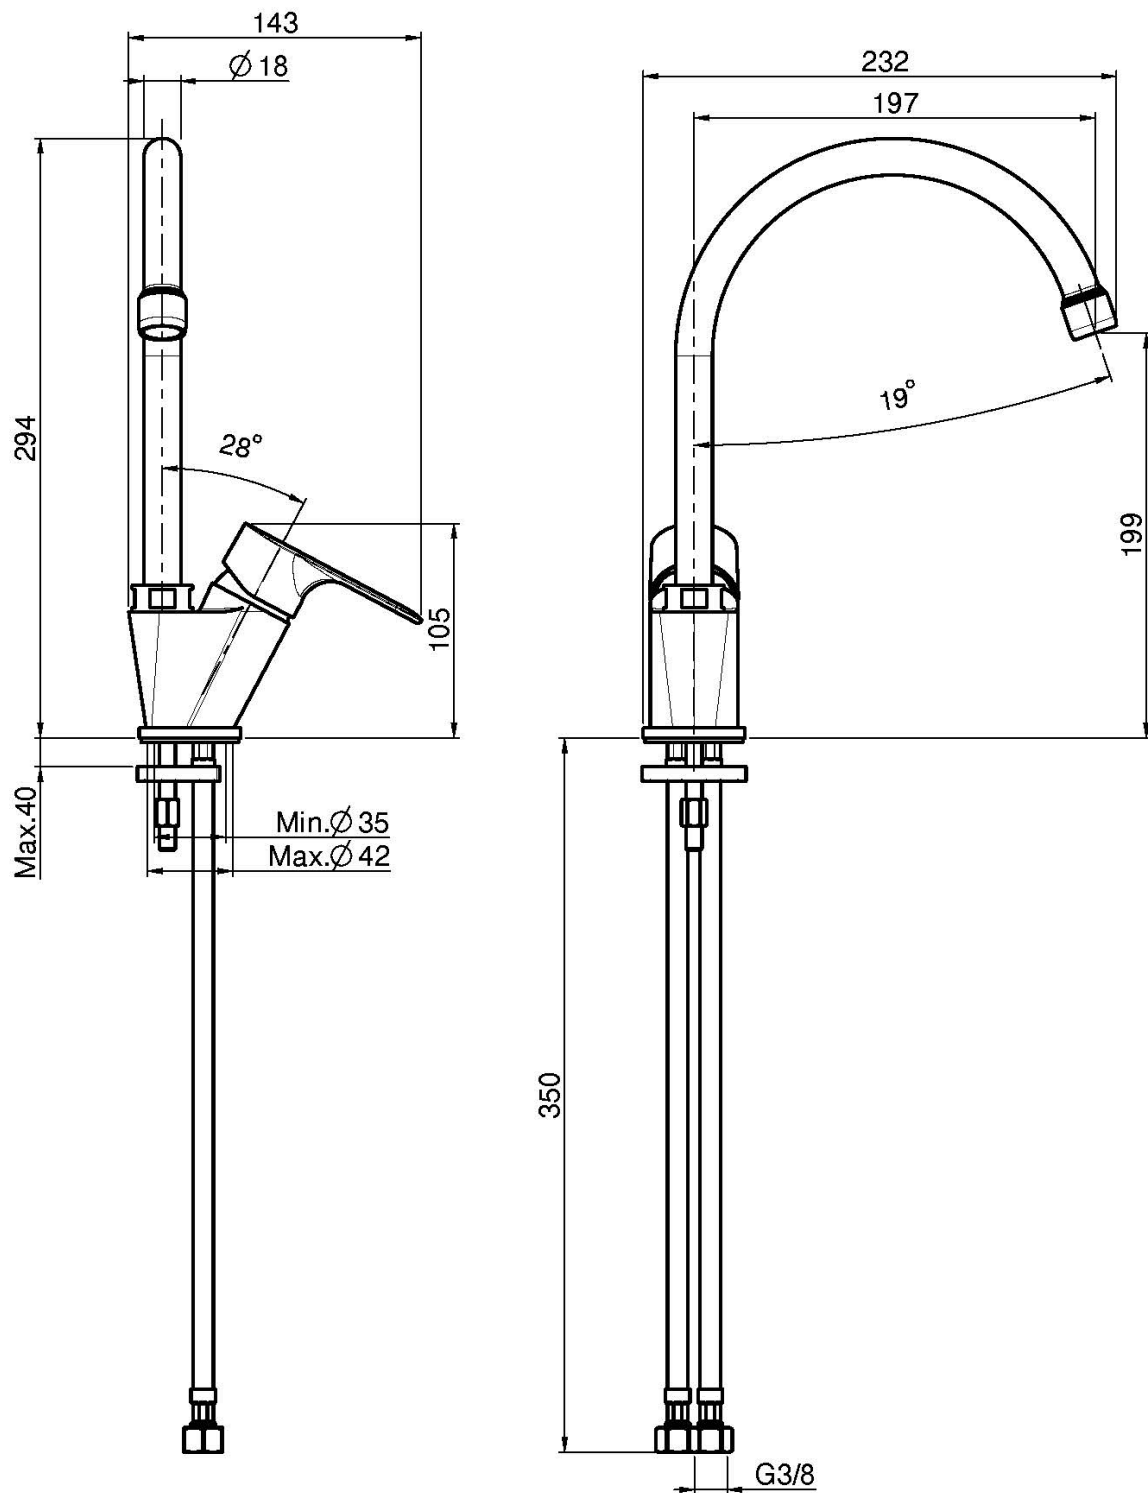

Код F3897/1

SPÜLTISCHBATTERIE SERIE 22

- drehbarer Auslauf
- n. 2 Flexschläuche

Finishes

 XPOM
CR

ИЗОБРАЖЕНИЕ

Общие условия продажи в нашем действующем прайс-листе.

This drawing is the property of FIMA Carlo Frattini. Any complete or partial reproduction, or any transmission to third party without FIMA Carlo Frattini authorization is forbidden.